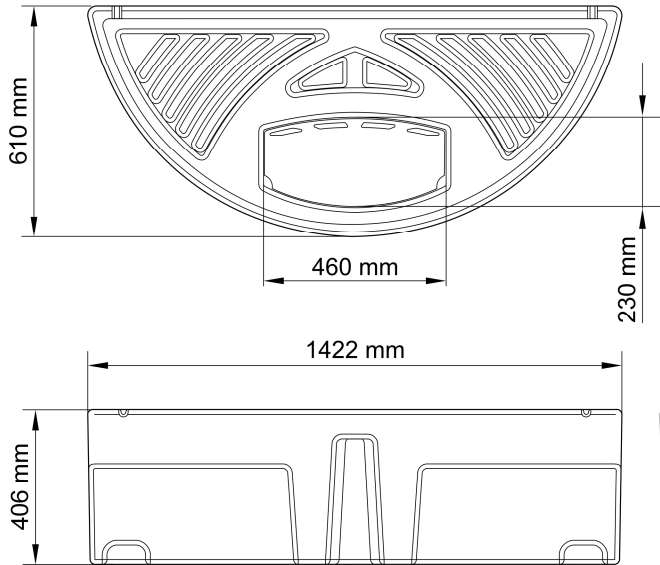

	<b>Water Reservoir Wall 60</b>	<b>Water Reservoir Wall 90</b>
<b>V</b>	125 l	160 l
	Aquarius Universal Premium 6000 AquaMax Eco Classic 17500	Aquarius Universal Premium 6000 AquaMax Eco Classic 17500

### Water Reservoir Wall 60

max. 150 kg

### Water Reservoir Wall 90

max. 150 kg

WRR0003

WRR0011

WRR0012

WRR0013