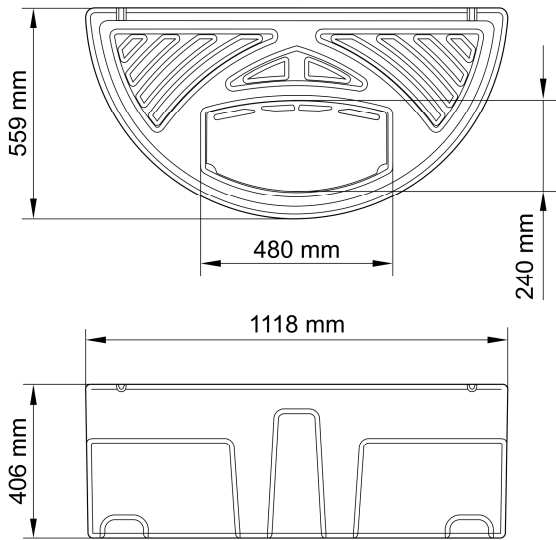

	<b>Water Reservoir Wall 60</b>	<b>Water Reservoir Wall 90</b>
<b>V</b>	125 l	160 l
	Aquarius Universal Premium 6000 AquaMax Eco Classic 17500	Aquarius Universal Premium 6000 AquaMax Eco Classic 17500

### Water Reservoir Wall 60

max. 150 kg

### Water Reservoir Wall 90

max. 150 kg

WRR0003

WRR0011

WRR0012

WRR0013