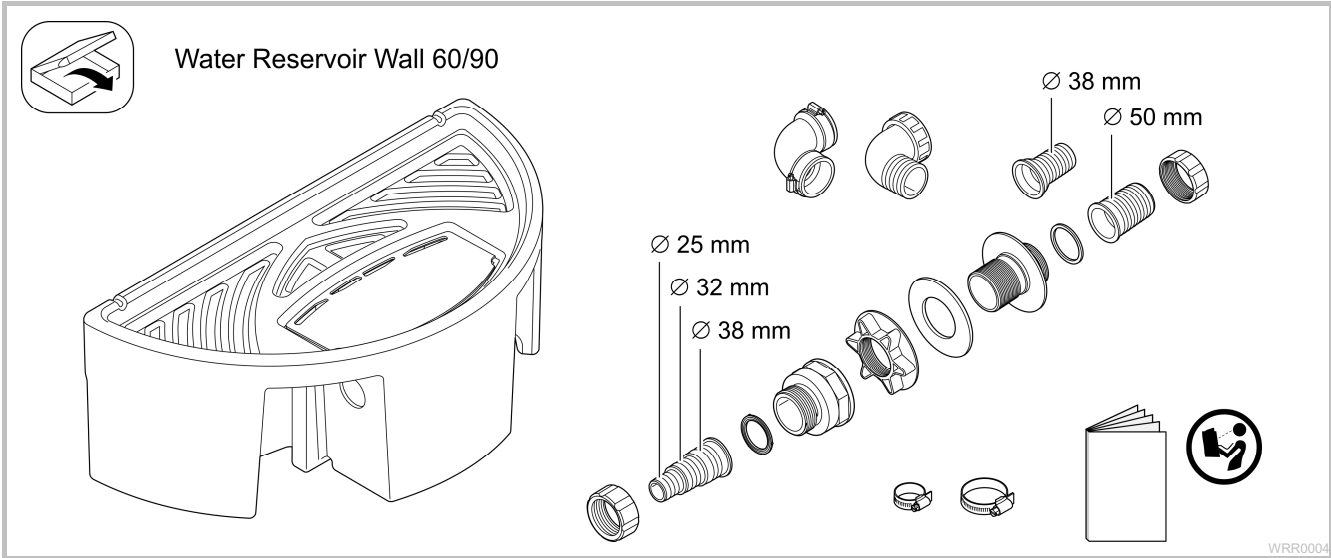

	<b>Water Reservoir Wall 60</b>	<b>Water Reservoir Wall 90</b>
<b>V</b>	125 l	160 l
	Aquarius Universal Premium 6000 AquaMax Eco Classic 17500	Aquarius Universal Premium 6000 AquaMax Eco Classic 17500

### Water Reservoir Wall 60

max. 150 kg

### Water Reservoir Wall 90

max. 150 kg

WRR0003

WRR0011

WRR0012

WRR0013