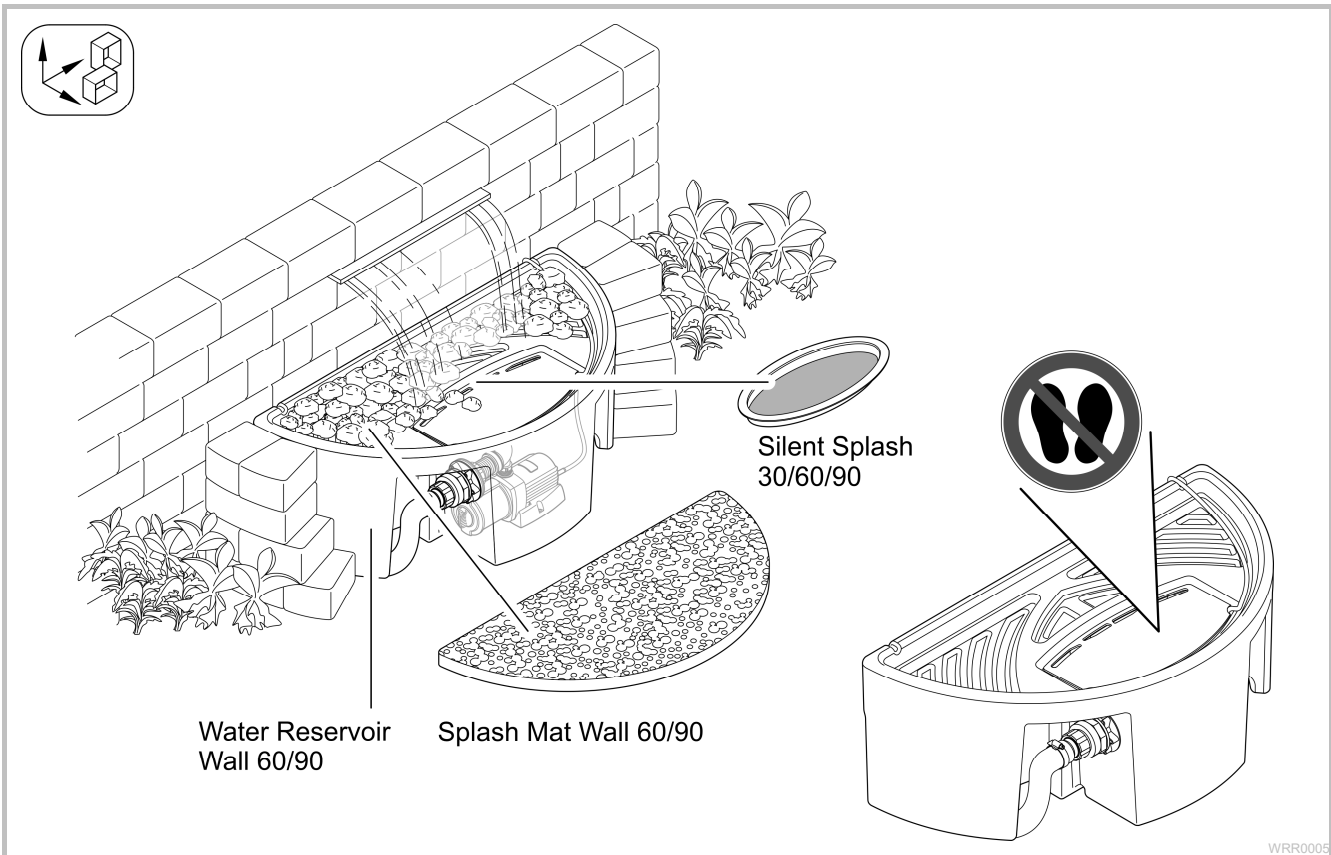

## Water reservoir Wall 60/90

DE	Gebrauchsanleitung
EN	Operating instructions
FR	Notice d'emploi
NL	Gebruiksaanwijzing
ES	Instrucciones de uso
PT	Instruções de uso
IT	Istruzioni d'uso
DA	Brugsanvisning
NO	Bruksanvisning
SV	Bruksanvisning
FI	Käyttöohje
HU	Használati útmutató
PL	Instrukcja użytkowania
CS	Návod k použití
SK	Návod na použitie
SL	Navodila za uporabo
HR	Uputa o upotrebi
RO	Instrucțiuni de folosință
BG	Упътване за употреба
UK	Посібник з експлуатації
RU	Руководство по эксплуатации
CN	使用说明书

	<b>Water Reservoir Wall 60</b>	<b>Water Reservoir Wall 90</b>
<b>V</b>	125 l	160 l
	Aquarius Universal Premium 6000 AquaMax Eco Classic 17500	Aquarius Universal Premium 6000 AquaMax Eco Classic 17500

### Water Reservoir Wall 60

max. 150 kg