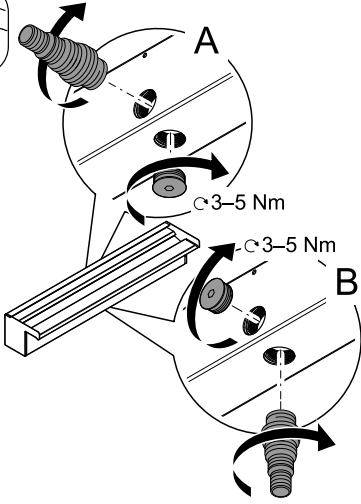

## Waterfall 30/60/90, Waterfall XL 30/60/90

WFL0006

	Waterfall 30 Waterfall XL 30	Waterfall 60 Waterfall XL 60	Waterfall 90 Waterfall XL 90
	 $l \leq 3 \text{ m}$ $\varnothing 25 \text{ mm (1 in)}$	 $l \leq 3 \text{ m}$ $\varnothing 25 \text{ mm (1 in)}$	 $l \leq 3 \text{ m}$ $\varnothing 32 \text{ mm (1\frac{1}{4} in)}$
 0.80 ... 1.00 m  0.20 ... 0.60 m	 AquaMax Eco Aquarius Universal Premium 3500 ... 4000 AquaMax Eco Aquarius Universal Premium 2500 ... 3000	 AquaMax Eco Aquarius Universal Premium 4000 ... 6500 AquaMax Eco Aquarius Universal Premium 3500 ... 4000	 AquaMax Eco Aquarius Universal Premium 4000 ... 8000 AquaMax Eco Aquarius Universal Premium 4000 ... 6000