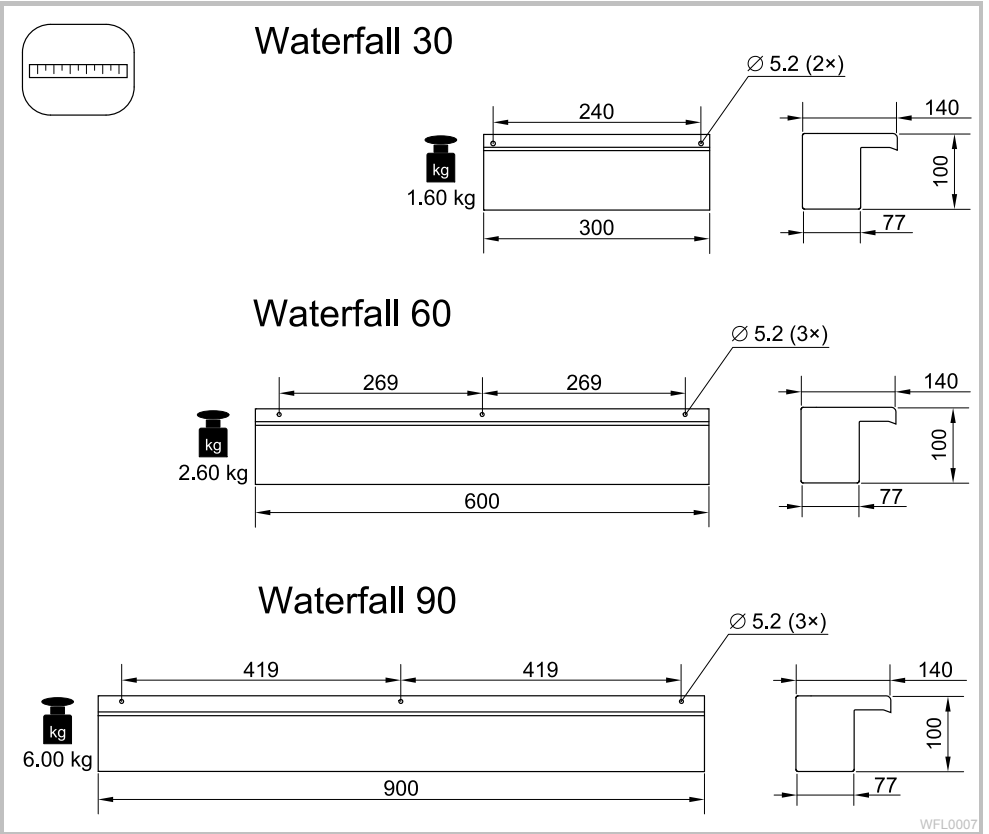

## Waterfall 30/60/90 Waterfall XL 30/60/90

DE Gebrauchsanleitung  
EN Operating instructions  
FR Notice d'emploi  
NL Gebruiksaanwijzing  
ES Instrucciones de uso  
PT Instruções de uso  
IT Istruzioni d'uso  
DA Brugsanvisning  
NO Bruksanvisning  
SV Bruksanvisning  
FI Käyttöohje  
HU Használati útmutató  
PL Instrukcja użytkowania  
CS Návod k použití  
SK Návod na použitie  
SL Navodila za uporabo  
HR Uputa o upotrebi  
RO Instrucțiuni de folosință  
BG Упътване за употреба  
UK Посібник з експлуатації  
RU Руководство по эксплуатации  
CN 使用说明书

# Waterfall 30/60/90

## Waterfall XL 60

## Waterfall 30/60/90, Waterfall XL 30/60/90

WFL0006

	Waterfall 30 Waterfall XL 30	Waterfall 60 Waterfall XL 60	Waterfall 90 Waterfall XL 90
	 $l \leq 3 \text{ m}$ $\varnothing 25 \text{ mm (1 in)}$	 $l \leq 3 \text{ m}$ $\varnothing 25 \text{ mm (1 in)}$	 $l \leq 3 \text{ m}$ $\varnothing 32 \text{ mm (1\frac{1}{4} in)}$
 0.80 ... 1.00 m  0.20 ... 0.60 m	 AquaMax Eco Aquarius Universal Premium 3500 ... 4000 AquaMax Eco Aquarius Universal Premium 2500 ... 3000	 AquaMax Eco Aquarius Universal Premium 4000 ... 6500 AquaMax Eco Aquarius Universal Premium 3500 ... 4000	 AquaMax Eco Aquarius Universal Premium 4000 ... 8000 AquaMax Eco Aquarius Universal Premium 4000 ... 6000