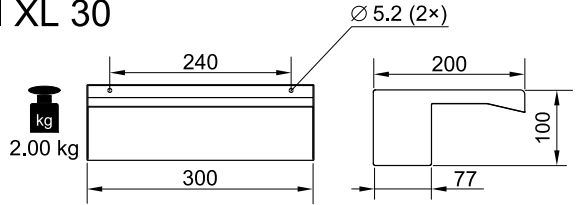

Waterfall XL 30