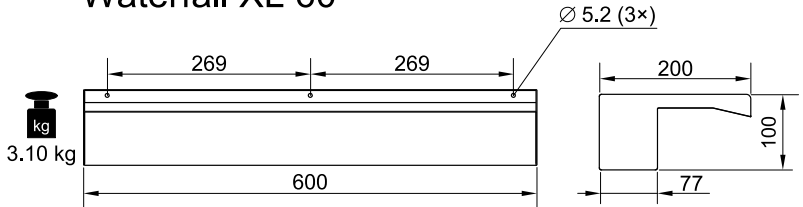

Waterfall XL 60