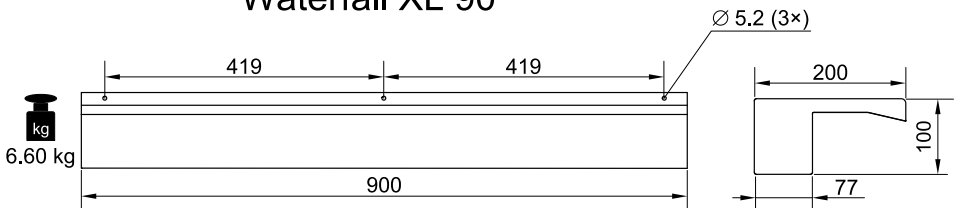

Waterfall XL 90