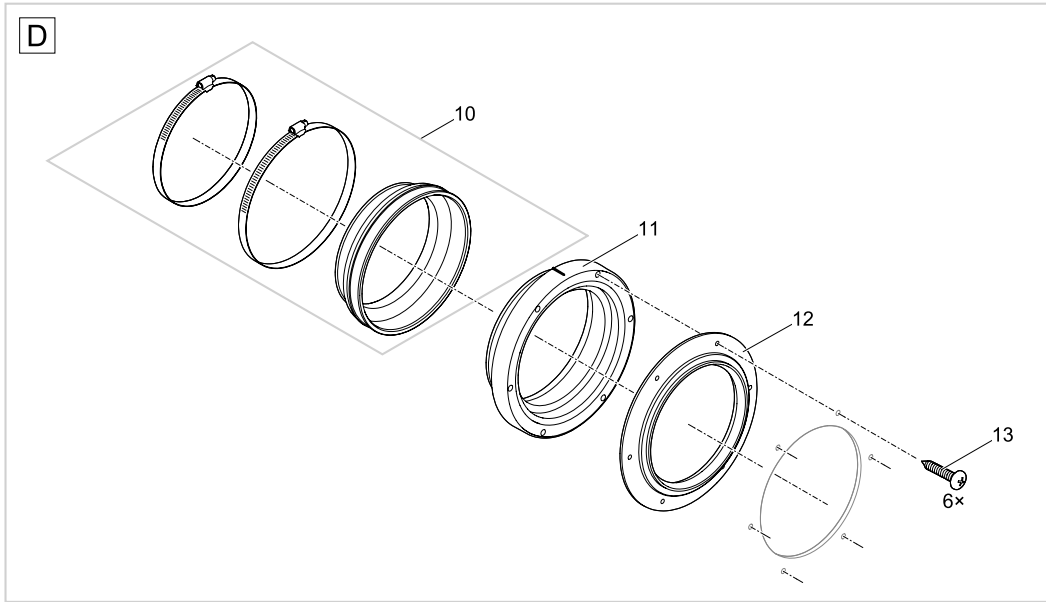

Pos.	Item no. Product	Product	Item no. Spare part	Spare part	Number
1	50771	ProfiClear Premium Individual Module [INT]	72780	ASM lid container M / L	1
2	50771	ProfiClear Premium Individual Module [INT]	35407	Spare base screen incl. foot ProfiClear	1
3	50771	ProfiClear Premium Individual Module [INT]	17040	Container UVC phosphate	1
4	50771	ProfiClear Premium Individual Module [INT]	18842	Clip drum filter	1
5	50771	ProfiClear Premium Individual Module [INT]	19005	ASM connection set DN 110	1
6	50771	ProfiClear Premium Individual Module [INT]	16387	Blanking cap DN 110	1
7	50771	ProfiClear Premium Individual Module [INT]	18833	Spare grommet ProfiClear individual	1
8	50771	ProfiClear Premium Individual Module [INT]	18446	Spare drain DN75 Premium	1
9	50771	ProfiClear Premium Individual Module [INT]	18448	Spare screws set drain DN75 Premium	1
10	50771	ProfiClear Premium Individual Module [INT]	17251	ASM rubber bushing D178 mm	2
11	50771	ProfiClear Premium Individual Module [INT]	26987	Outlet 150/2 ProfiClear M 2 - M 5	2
12	50771	ProfiClear Premium Individual Module [INT]	26957	Gasket 150 screwed	2
13	50771	ProfiClear Premium Individual Module [INT]	27572	Oval head screw CZ-V2A DIN 7981 6.3 x 32	1
14	50771	ProfiClear Premium Individual Module [INT]	18800	Spare mesh ProfiClear individual module	1
15	50771	ProfiClear Premium Individual Module [INT]	20292	Oval head screw V2A DIN 7985 M6 x 12	8
16	50771	ProfiClear Premium Individual Module [INT]	20609	Fiberplate DIN 7603 6 x 12 x 1 mm	10
17	50771	ProfiClear Premium Individual Module [INT]	6117	Cap nut V2A DIN 1587 M6	8
18	50771	ProfiClear Premium Individual Module [INT]	17534	Basket holding plate ProfiClear	2
19	50771	ProfiClear Premium Individual Module [INT]	18812	Spare cylinder fixing ProfiClear Premium	1