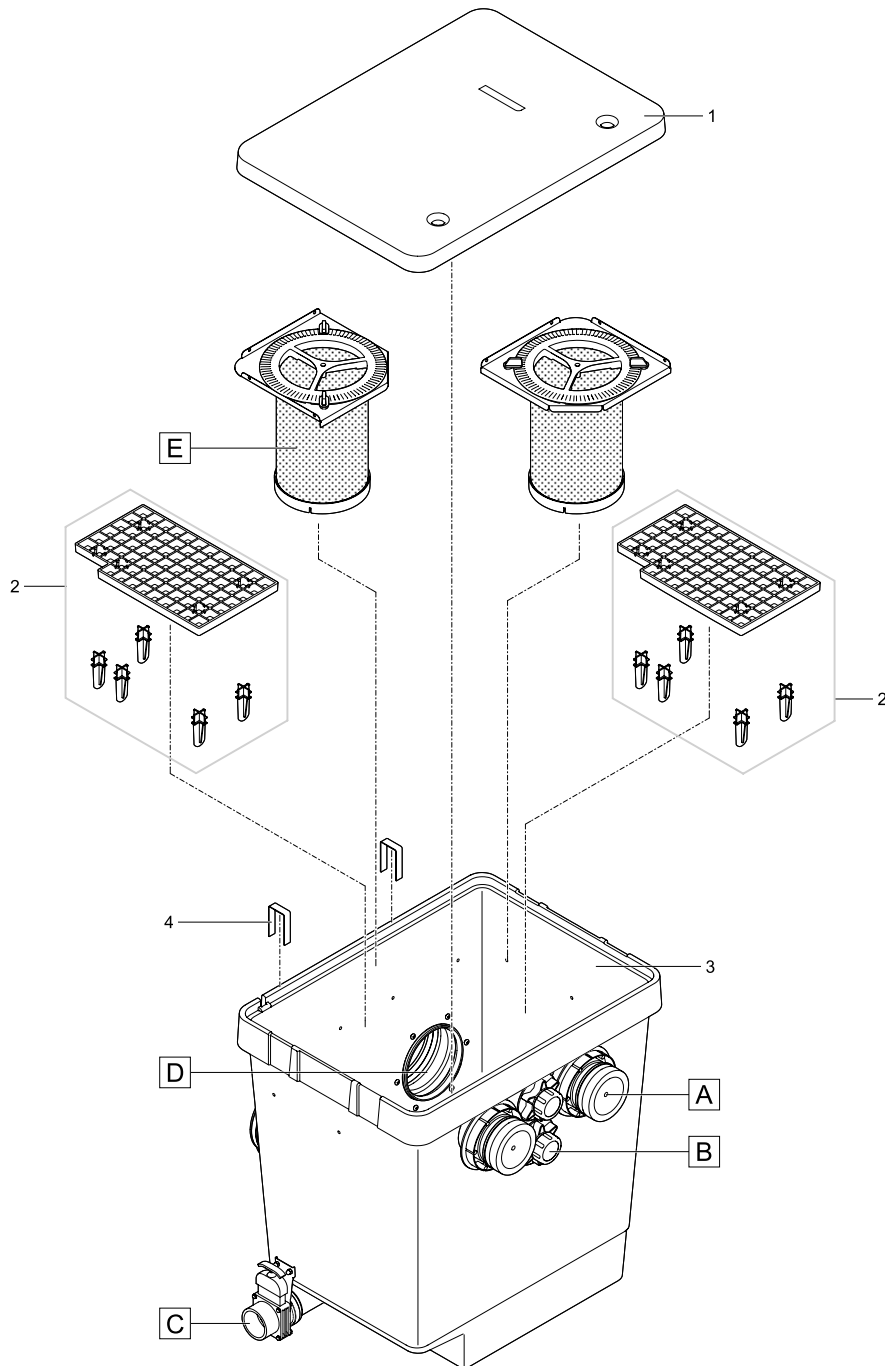

Pos.	Item no. Product	Product	Item no. Spare part	Spare part	Number
1	50772	ProfiClear Premium Moving Bed Module [INT]	72780	ASM lid container M / L	1
2	50772	ProfiClear Premium Moving Bed Module [INT]	42904	Hel-X 13 Biomedica 25 l	2
3	50772	ProfiClear Premium Moving Bed Module [INT]	20292	Oval head screw V2A DIN 7985 M6 x 12	4
4	50772	ProfiClear Premium Moving Bed Module [INT]	20609	Fiberplate DIN 7603 6 x 12 x 1 mm	8
5	50772	ProfiClear Premium Moving Bed Module [INT]	17038	Container bio module	1
6	50772	ProfiClear Premium Moving Bed Module [INT]	6117	Cap nut V2A DIN 1587 M6	6
7	50772	ProfiClear Premium Moving Bed Module [INT]	17216	Airstone clamp bio filter	2
8	50772	ProfiClear Premium Moving Bed Module [INT]	17918	Oval head screw V2A DIN 7985 M6 x 25	2
9	50772	ProfiClear Premium Moving Bed Module [INT]	17391	Air stone ProfiClear Premium Moving Bed	1
10	50772	ProfiClear Premium Moving Bed Module [INT]	18184	PVC air hose transp. DI 9 mm x 0.85 m	1
11	50772	ProfiClear Premium Moving Bed Module [INT]	42865	Air connection ProfiClear Compact	1
12	50772	ProfiClear Premium Moving Bed Module [INT]	17631	Hose adapter 4 to 8 mm	1
13	50772	ProfiClear Premium Moving Bed Module [INT]	18186	Air connection T-piece 9 mm	1
14	50772	ProfiClear Premium Moving Bed Module [INT]	18185	PVC air hose transp. DI 9 mm x 0.10 m	1
15	50772	ProfiClear Premium Moving Bed Module [INT]	27572	Oval head screw CZ-V2A DIN 7981 6.3 x 32	1
16	50772	ProfiClear Premium Moving Bed Module [INT]	17248	Gasket mesh tube	1
17	50772	ProfiClear Premium Moving Bed Module [INT]	26958	Outlet 150/1 ProfiClear M 2 - M 5	2
18	50772	ProfiClear Premium Moving Bed Module [INT]	17327	Perforated sheet outlet	1
19	50772	ProfiClear Premium Moving Bed Module [INT]	18446	Spare drain DN75 Premium	1
20	50772	ProfiClear Premium Moving Bed Module [INT]	18448	Spare screws set drain DN75 Premium	1
21	50772	ProfiClear Premium Moving Bed Module [INT]	17251	ASM rubber bushing D178 mm	2
22	50772	ProfiClear Premium Moving Bed Module [INT]	26987	Outlet 150/2 ProfiClear M 2 - M 5	2
23	50772	ProfiClear Premium Moving Bed Module [INT]	19006	ASM mesh tube bio module	1
24	50772	ProfiClear Premium Moving Bed Module [INT]	43353	Mesh tube bracket	1

Item no.   Product
50771   ProfiClear Premium Individual Module