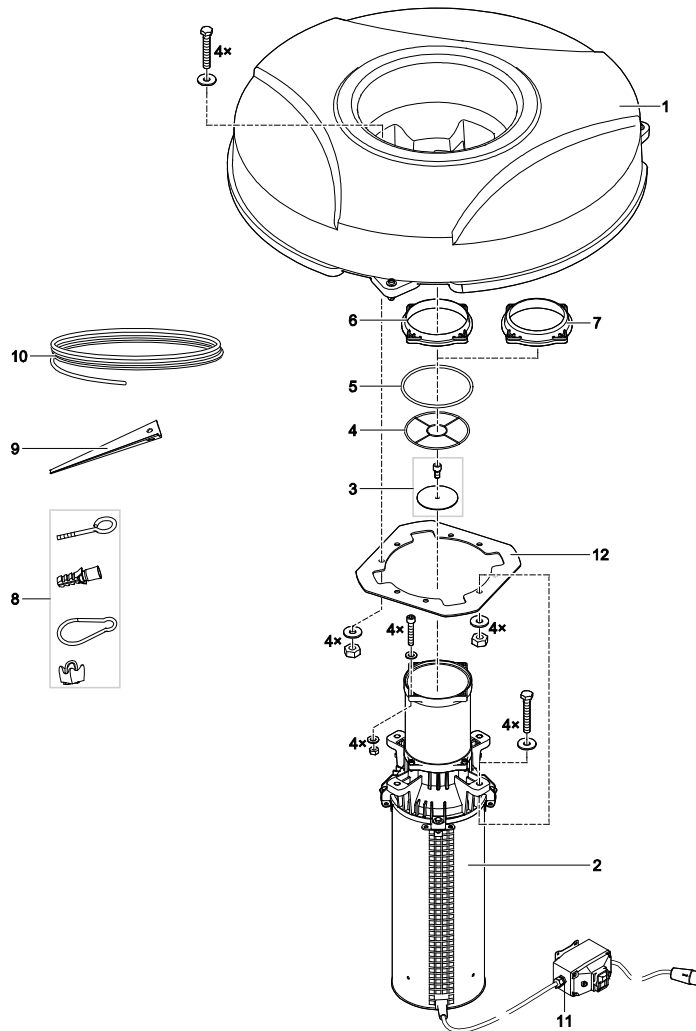

Item no.   Product
50185   AirFlo 4.0 kW / 400 V

Pos.	Item no. Product	Product	Item no. Spare part	Spare part	Number
1	50185	AirFlo 4.0 kW / 400 V [INT]	10579	Float 135 l	1
2	50185	AirFlo 4.0 kW / 400 V [INT]	11516	ASM motor section AirFlo 4.0 kW / 400 V	1
3	50185	AirFlo 4.0 kW / 400 V [INT]	41935	Spare disc AirFlo 90 mm	1
4	50185	AirFlo 4.0 kW / 400 V [INT]	11131	Protective grating riser pipe	1
5	50185	AirFlo 4.0 kW / 400 V [INT]	11805	O-Ring NBR 155 x 2.5 SH70	1
6	50185	AirFlo 4.0 kW / 400 V [INT]	11188	Nozzle D150	1
7	50185	AirFlo 4.0 kW / 400 V [INT]	10350	Nozzle D138	1
8	50185	AirFlo 4.0 kW / 400 V [INT]	11414	Additional pack small parts LM 3P	1
9	50185	AirFlo 4.0 kW / 400 V [INT]	30128	Fastener 450	1
10	50185	AirFlo 4.0 kW / 400 V [INT]	11203	Wire rope stainless steel 3 mm x 30 m	1
11	50185	AirFlo 4.0 kW / 400 V [INT]	42139	Spare part Motor overl.switch 10-16A CEE	1
12	50185	AirFlo 4.0 kW / 400 V [INT]	45303	Flange plate A1 AirFlo	1