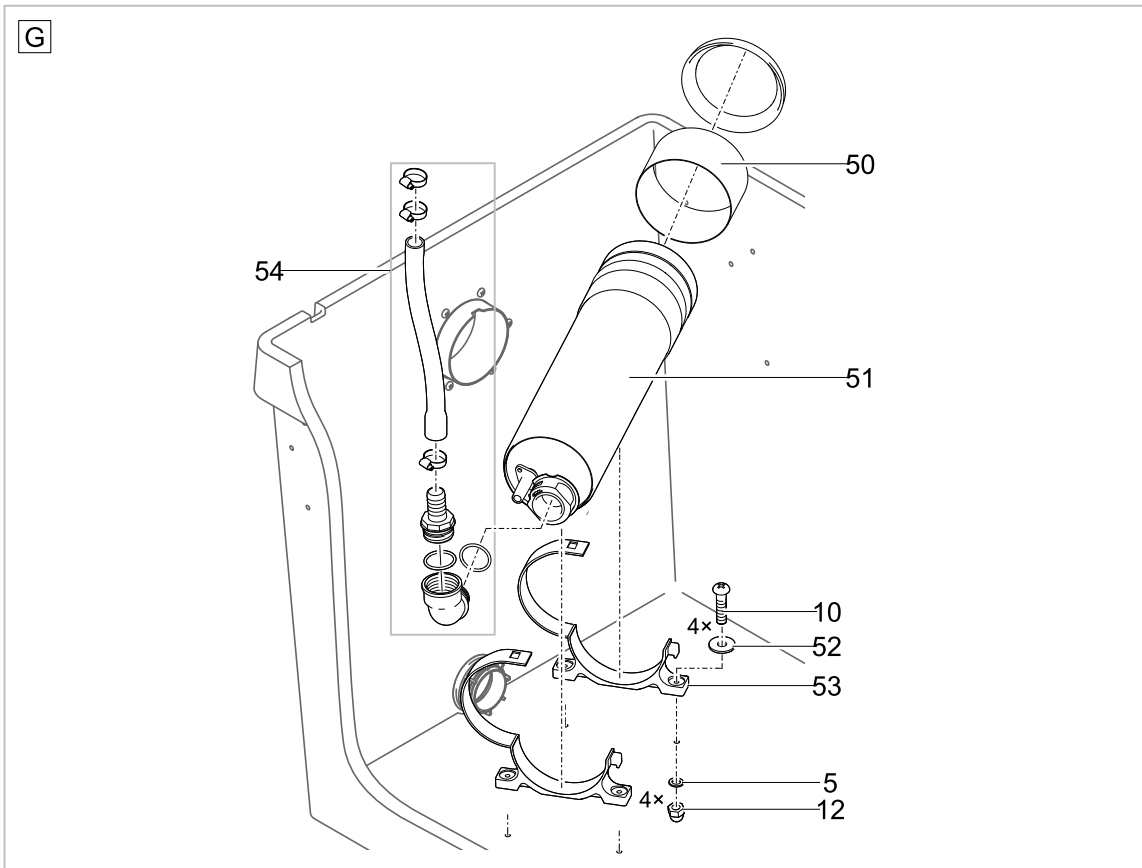

Item no.	Product
49981	ProfiClear Premium Compact-L gravity EGC
49982	GB ProfiClear Premium Compact-L gravity EGC

FILTERS, UVC & AERATION

MODULAR FLOW-THROUGH FILTERS

Pos.	Item no. Product	Product	Item no. Spare part	Spare part	Number
1	49981	ProfiClear Premium Compact-L gravity EGC [INT]	54453	ASM cover PCP Compact-L	1
	49982	ProfiClear Premium Compact-L gravity EGC [GB]			
2	49981	ProfiClear Premium Compact-L gravity EGC [INT]	41300	Foamed rubber band drum filter 2018	-
	49982	ProfiClear Premium Compact-L gravity EGC [GB]			
3	49981	ProfiClear Premium Compact-L gravity EGC [INT]	43383	Add. pack Hel-X 13 mm 20 l	1
	49982	ProfiClear Premium Compact-L gravity EGC [GB]			
4	49981	ProfiClear Premium Compact-L gravity EGC [INT]	14596	Oval head screw V2A DIN 7985 M6 x 16	1
	49982	ProfiClear Premium Compact-L gravity EGC [GB]			
5	49981	ProfiClear Premium Compact-L gravity EGC [INT]	20609	Fiberplate DIN 7603 6 x 12 x 1 mm	1
	49982	ProfiClear Premium Compact-L gravity EGC [GB]			
6	49981	ProfiClear Premium Compact-L gravity EGC [INT]	48250	Mounting plate float switch PCP Gravi.II	1
	49982	ProfiClear Premium Compact-L gravity EGC [GB]			
7	49981	ProfiClear Premium Compact-L gravity EGC [INT]	6128	Lock nut V2A DIN 985 M6	1
	49982	ProfiClear Premium Compact-L gravity EGC [GB]			
9	49981	ProfiClear Premium Compact-L gravity EGC [INT]	51912	Container PCP Compact-L gravity	1
	49982	ProfiClear Premium Compact-L gravity EGC [GB]			
10	49981	ProfiClear Premium Compact-L gravity EGC [INT]	17918	Oval head screw V2A DIN 7985 M6 x 25	1
	49982	ProfiClear Premium Compact-L gravity EGC [GB]			
11	49981	ProfiClear Premium Compact-L gravity EGC [INT]	6105	Hexagon nut V2A DIN 934 M6	1
	49982	ProfiClear Premium Compact-L gravity EGC [GB]			
12	49981	ProfiClear Premium Compact-L gravity EGC [INT]	6117	Cap nut V2A DIN 1587 M6	1
	49982	ProfiClear Premium Compact-L gravity EGC [GB]			
13	49981	ProfiClear Premium Compact-L gravity EGC [INT]	43867	Spare set ASM gland seal	1
	49982	ProfiClear Premium Compact-L gravity EGC [GB]			
14	49981	ProfiClear Premium Compact-L gravity EGC [INT]	47012	Upgrade-Controller ProfiClear Prem. EGC	1
	49982	ProfiClear Premium Compact-L gravity EGC [GB]			
15	49981	ProfiClear Premium Compact-L gravity EGC [INT]	35676	Strap grip PA black	1
	49982	ProfiClear Premium Compact-L gravity EGC [GB]			
16	49981	ProfiClear Premium Compact-L gravity EGC [INT]	11979	Cable protection Quintet / drum filter	-
	49982	ProfiClear Premium Compact-L gravity EGC [GB]			
17	49981	ProfiClear Premium Compact-L gravity EGC [INT]	48173	ASM waste channel PCP DF-L 2017	1
	49982	ProfiClear Premium Compact-L gravity EGC [GB]			
18	49981	ProfiClear Premium Compact-L gravity EGC [INT]	71771	Spare ASM drum motor	1
	49982	ProfiClear Premium Compact-L gravity EGC [GB]			
19	49981	ProfiClear Premium Compact-L gravity EGC [INT]	5948	Cylinder screw V2A DIN 912 6 x 12	1
	49982	ProfiClear Premium Compact-L gravity EGC [GB]			
20	49981	ProfiClear Premium Compact-L gravity EGC [INT]	49019	Cover cleaning tube DF-L 2017 inject	1
	49982	ProfiClear Premium Compact-L gravity EGC [GB]			
21	49981	ProfiClear Premium Compact-L gravity EGC [INT]	49035	Spare cleaning tube bracket PCP 2017	1
	49982	ProfiClear Premium Compact-L gravity EGC [GB]			
22	49981	ProfiClear Premium Compact-L gravity EGC [INT]	18790	Spare hose bracket ProfiClear Premium	1
	49982	ProfiClear Premium Compact-L gravity EGC [GB]			
23	49981	ProfiClear Premium Compact-L gravity EGC [INT]	54466	ASM cleaning tube DF-Compact-L	1
	49982	ProfiClear Premium Compact-L gravity EGC [GB]			
24	49981	ProfiClear Premium Compact-L gravity EGC [INT]	48430	ASM sieve frame PCP DF 30 µm	1
	49981	ProfiClear Premium Compact-L gravity EGC [INT]	22005	ASM sieve frame 60 µm	1
	49981	ProfiClear Premium Compact-L gravity EGC [INT]	19004	ASM sieve frame 150 µm	1
	49982	ProfiClear Premium Compact-L gravity EGC [GB]	22005	ASM sieve frame 60 µm	1
	49982	ProfiClear Premium Compact-L gravity EGC [GB]	48430	ASM sieve frame PCP DF 30 µm	1
25	49981	ProfiClear Premium Compact-L gravity EGC [INT]	19515	Locking pin V2A DIN 11023 - 6 mm	1
	49982	ProfiClear Premium Compact-L gravity EGC [GB]			