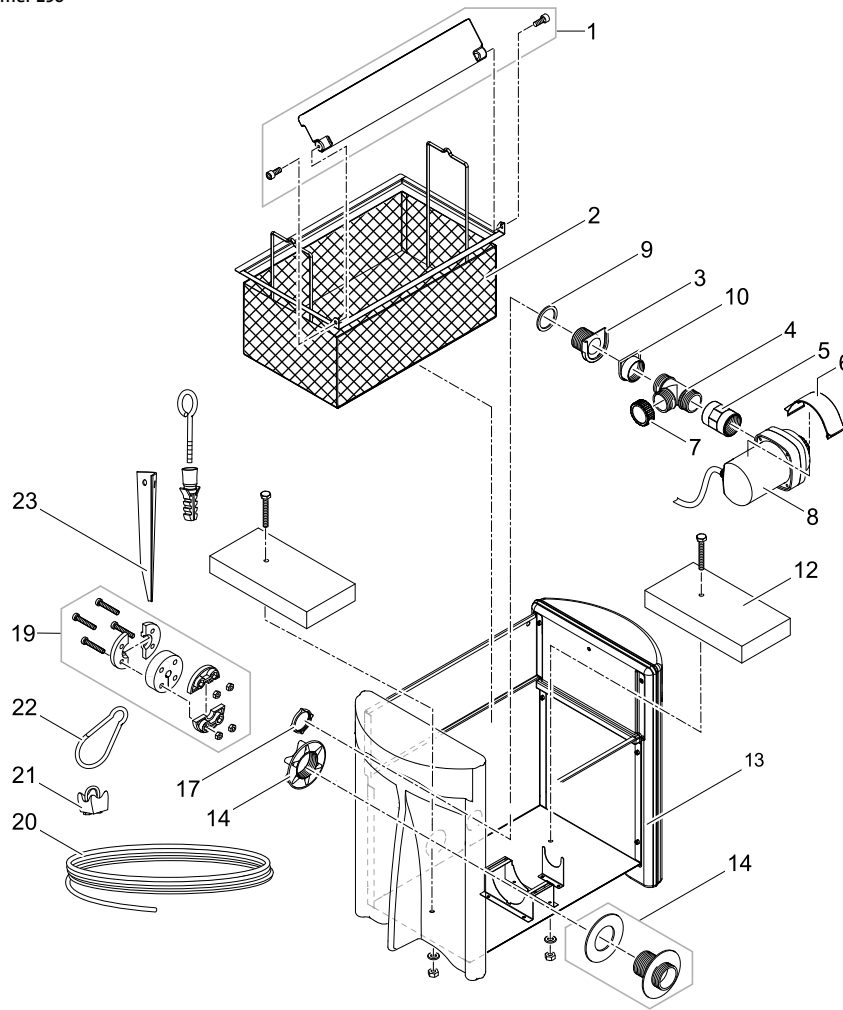

Item no.   Product
57480   Skimmer 250

Pos.	Item no. Product	Product	Item no. Spare part	Spare part	Number
1	57480	Skimmer 250 [INT]	22329	Spare float flap Skimmer 250	1
2	57480	Skimmer 250 [INT]	33752	Basket Skimmer 250	1
3	57480	Skimmer 250 [INT]	34201	Pressure piece Skimmer	1
4	57480	Skimmer 250 [INT]	34705	ASM gate valve	1
5	57480	Skimmer 250 [INT]	10060	Double bush IG 1 1/2"	1
6	57480	Skimmer 250 [INT]	34812	Clamp clip motor housing plastic	1
7	57480	Skimmer 250 [INT]	24554	Clothing cap 1 1/2" FiltoClear/Skimmer	1
8	57480	Skimmer 250 [INT]	20824	ASM AquaMax 15000 new	1
9	57480	Skimmer 250 [INT]	19506	Flat gasket NBR 60 x 47 x 3 SH40	1
10	57480	Skimmer 250 [INT]	34200	Pump connection Skimmer	1
12	57480	Skimmer 250 [INT]	21490	Concrete slab 300 x 150 x 45 mm	1
13	57480	Skimmer 250 [INT]	29785	Float for Skimmer	2
14	57480	Skimmer 250 [INT]	27643	ASM grommet cpl.	1
17	57480	Skimmer 250 [INT]	33348	Nut G 1 1/2	1
19	57480	Skimmer 250 [INT]	57154	Tradux	1
20	57480	Skimmer 250 [INT]	30119	Wire robe stainless steel 3 mm x 20 m	1
21	57480	Skimmer 250 [INT]	30117	Stainless steel screw clamp 3 mm	1
22	57480	Skimmer 250 [INT]	16941	Stainless steel carabiner 60 x 6	1
23	57480	Skimmer 250 [INT]	30128	Fastener 450	2