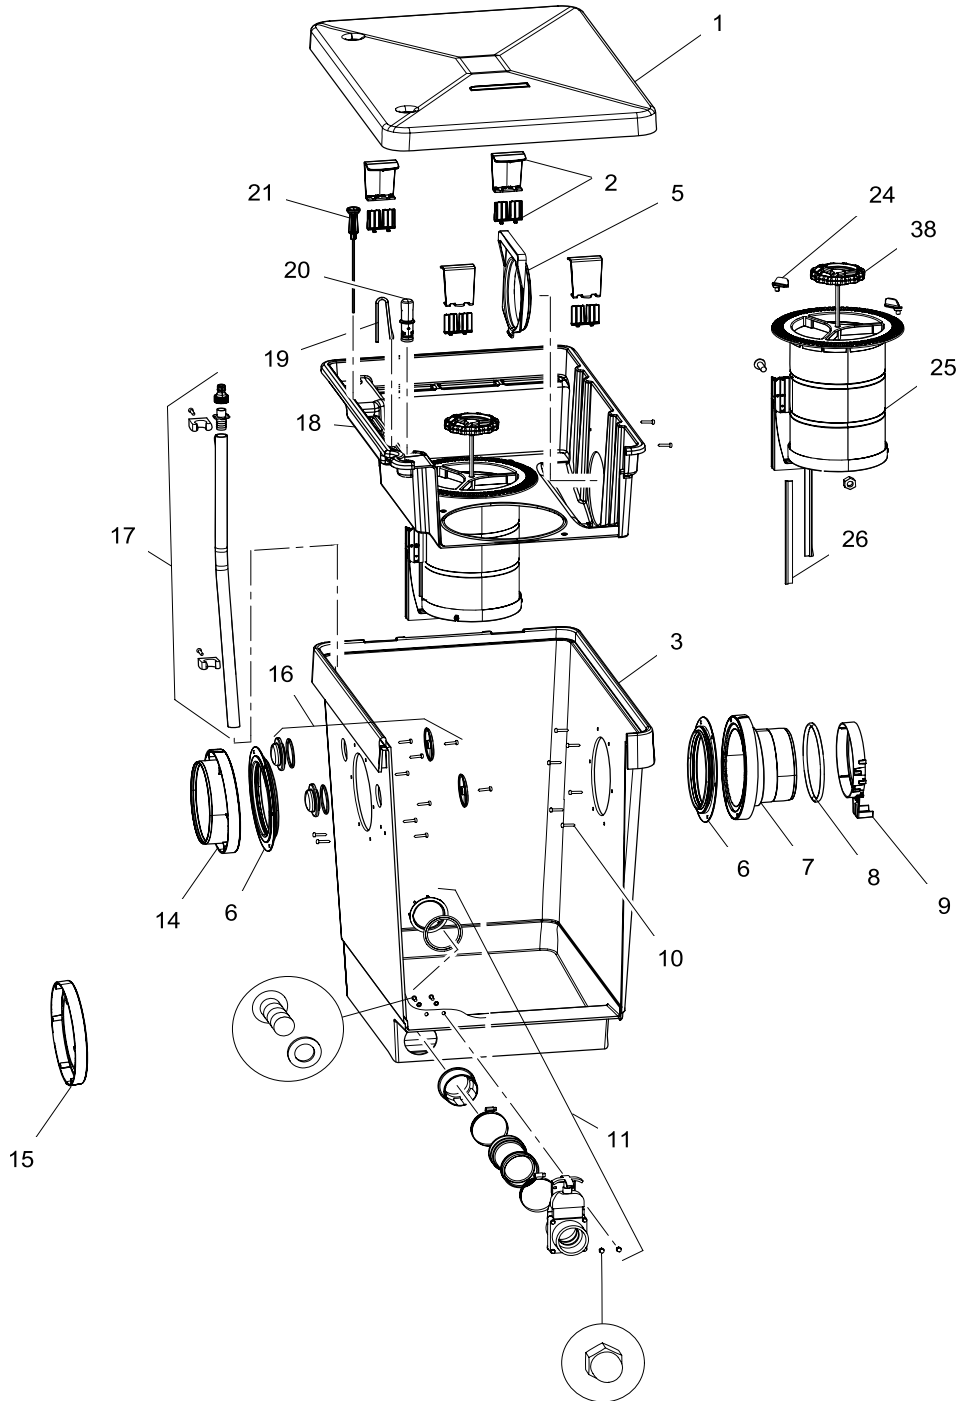

Item no.   Product
51064   ProfiClear Classic coarse debris extrac.

Pos.	Item no. Product	Product	Item no. Spare part	Spare part	Number
1	51064	ProfiClear Classic coarse debris extrac. [INT]	72780	ASM lid container M / L	1
2	51064	ProfiClear Classic coarse debris extrac. [INT]	35408	Spare clip inner lid 1 + 2 ProfiClear	1
3	51064	ProfiClear Classic coarse debris extrac. [INT]	18412	Filter box ProfiCl. Clas. filter module	1
5	51064	ProfiClear Classic coarse debris extrac. [INT]	26960	Outlet grid ProfiClear M 2 - M 5	1
6	51064	ProfiClear Classic coarse debris extrac. [INT]	26957	Gasket 150 screwed	2
7	51064	ProfiClear Classic coarse debris extrac. [INT]	26958	Outlet 150/1 ProfiClear M 2 - M 5	1
8	51064	ProfiClear Classic coarse debris extrac. [INT]	27669	O-Ring NBR 156 x 10 SH70	1
9	51064	ProfiClear Classic coarse debris extrac. [INT]	26968	Aeratorblock retainer	1
10	51064	ProfiClear Classic coarse debris extrac. [INT]	27572	Oval head screw CZ-V2A DIN 7981 6.3 x 32	1
11	51064	ProfiClear Classic coarse debris extrac. [INT]	18446	Spare drain DN75 Premium	1
14	51064	ProfiClear Classic coarse debris extrac. [INT]	26987	Outlet 150/2 ProfiClear M 2 - M 5	1
15	51064	ProfiClear Classic coarse debris extrac. [INT]	27175	Plug 150 ProfiClear	1
16	51064	ProfiClear Classic coarse debris extrac. [INT]	19325	ASM plug cpl. module filter 1 1/2"	1
17	51064	ProfiClear Classic coarse debris extrac. [INT]	35411	Spare spray unit ProfiClear	1
18	51064	ProfiClear Classic coarse debris extrac. [INT]	26966	Inner cover Screenex	1
19	51064	ProfiClear Classic coarse debris extrac. [INT]	27172	Air connection ProfiClear	1
20	51064	ProfiClear Classic coarse debris extrac. [INT]	35409	Spare water level indicator ProfiClear	1
21	51064	ProfiClear Classic coarse debris extrac. [INT]	35410	Spare thermometer with clip ProfiClear	1
24	51064	ProfiClear Classic coarse debris extrac. [INT]	35873	ASM cylinder retainer ProfiClear M 2	1
25	51064	ProfiClear Classic coarse debris extrac. [INT]	27173	ASM cylinder screenex ProfiClear	2
26	51064	ProfiClear Classic coarse debris extrac. [INT]	26972	Brush Screenex cylinder ProfiClear M 2	1
38	51064	ProfiClear Classic coarse debris extrac. [INT]	26979	Turning handle Sreenex cylin. ProfiCl.M2	1