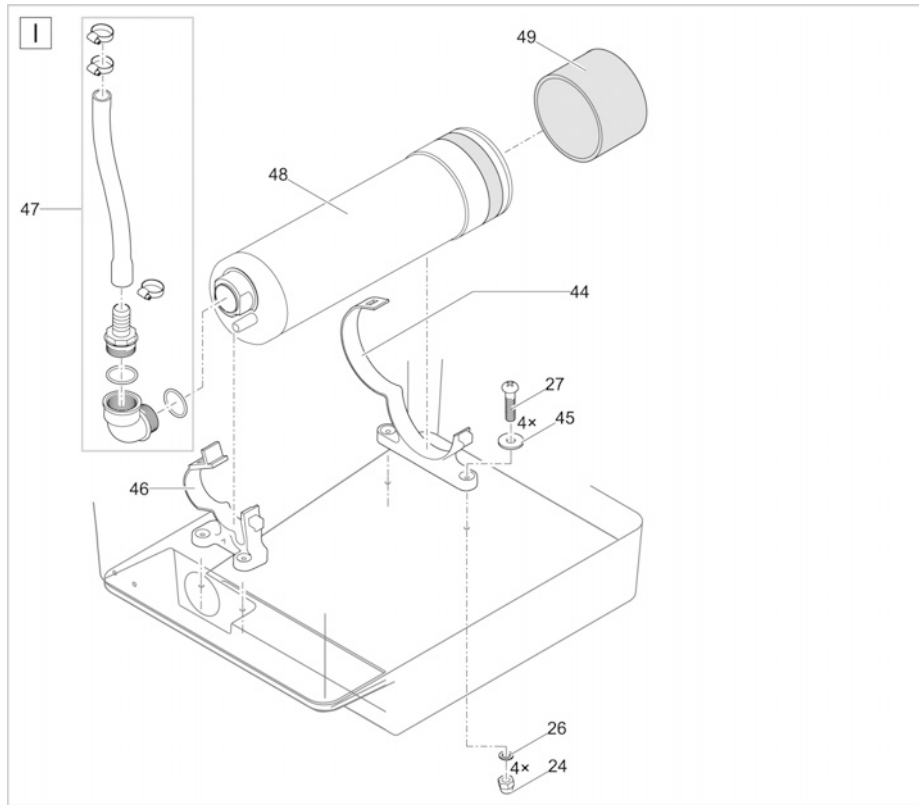

Item no.	Product
56755	BioTec Premium 80000
56915	GB BioTec Premium 80000

Pos.	Item no. Product	Product	Item no. Spare	Spare part	Number
1	56755	BioTec Premium 80000 [INT]	18795	Spare part lid cpl. drum filter	1
	56915	BioTec Premium 80000 [GB]			
2	56755	BioTec Premium 80000 [INT]	21981	Spare cover gasket seal drum filter	1
	56915	BioTec Premium 80000 [GB]			
3	56755	BioTec Premium 80000 [INT]	18692	Fuse T8A 250 V	1
	56915	BioTec Premium 80000 [GB]			
4	56755	BioTec Premium 80000 [INT]	47012	Upgrade-Controller ProfiClear Prem. EGC	1
	56915	BioTec Premium 80000 [GB]			
5	56755	BioTec Premium 80000 [INT]	39906	Container BioTec Premium 80000	1
	56915	BioTec Premium 80000 [GB]			
6	56755	BioTec Premium 80000 [INT]	18842	Clip drum filter	1
	56915	BioTec Premium 80000 [GB]			
7	56755	BioTec Premium 80000 [INT]	11979	Cable protection Quintet / drum filter	-
	56915	BioTec Premium 80000 [GB]			
8	56755	BioTec Premium 80000 [INT]	40022	ASM waste channel BioTec Premium 80000	1
	56915	BioTec Premium 80000 [GB]			
9	56755	BioTec Premium 80000 [INT]	15596	Screw V4A DIN 912 M6 x 10	4
	56915	BioTec Premium 80000 [GB]			
10	56755	BioTec Premium 80000 [INT]	72198	Spare ASM drum motor pump-fed	1
	56915	BioTec Premium 80000 [GB]			
11	56755	BioTec Premium 80000 [INT]	6128	Lock nut V2A DIN 985 M6	21
	56915	BioTec Premium 80000 [GB]			
12	56755	BioTec Premium 80000 [INT]	41471	Spare nozzle BioTec Premium 80000	1
	56915	BioTec Premium 80000 [GB]			
13	56755	BioTec Premium 80000 [INT]	49842	ASM cleaning tube BioTec 80000 inject	1
	56915	BioTec Premium 80000 [GB]			
14	56755	BioTec Premium 80000 [INT]	41472	Spare hose bracket BioTec / Compact	2
	56915	BioTec Premium 80000 [GB]			
15	56755	BioTec Premium 80000 [INT]	41476	Spare drum BioTec / Compact	1
	56915	BioTec Premium 80000 [GB]			
16	56755	BioTec Premium 80000 [INT]	41887	Spare drum bearing truss	2
	56915	BioTec Premium 80000 [GB]			
17	56755	BioTec Premium 80000 [INT]	18791	Spare drum bearing drum filter	4
	56915	BioTec Premium 80000 [GB]			
18	56755	BioTec Premium 80000 [INT]	16288	Drum shaft	1
	56915	BioTec Premium 80000 [GB]			
19	56755	BioTec Premium 80000 [INT]	19515	Locking pin V2A DIN 11023 - 6 mm	1
	56915	BioTec Premium 80000 [GB]			
20	56755	BioTec Premium 80000 [INT]	41889	Spare clip drum filter	1
	56915	BioTec Premium 80000 [GB]			
21	56755	BioTec Premium 80000 [INT]	41473	Spare sieve BioTec Premium 80000 125µ	1
	56915	BioTec Premium 80000 [GB]			
22	56755	BioTec Premium 80000 [INT]	22629	Bayonet ring inner cover BioTec 80000	1
	56915	BioTec Premium 80000 [GB]			
23	56755	BioTec Premium 80000 [INT]	22422	Inner cover BioTec Premium 80000	1
	56915	BioTec Premium 80000 [GB]			
24	56755	BioTec Premium 80000 [INT]	6117	Cap nut V2A DIN 1587 M6	18
	56915	BioTec Premium 80000 [GB]			
25	56755	BioTec Premium 80000 [INT]	6105	Hexagon nut V2A DIN 934 M6	8
	56915	BioTec Premium 80000 [GB]			6
26	56755	BioTec Premium 80000 [INT]	20609	Fiberplate DIN 7603 6 x 12 x 1 mm	33
	56915	BioTec Premium 80000 [GB]			31