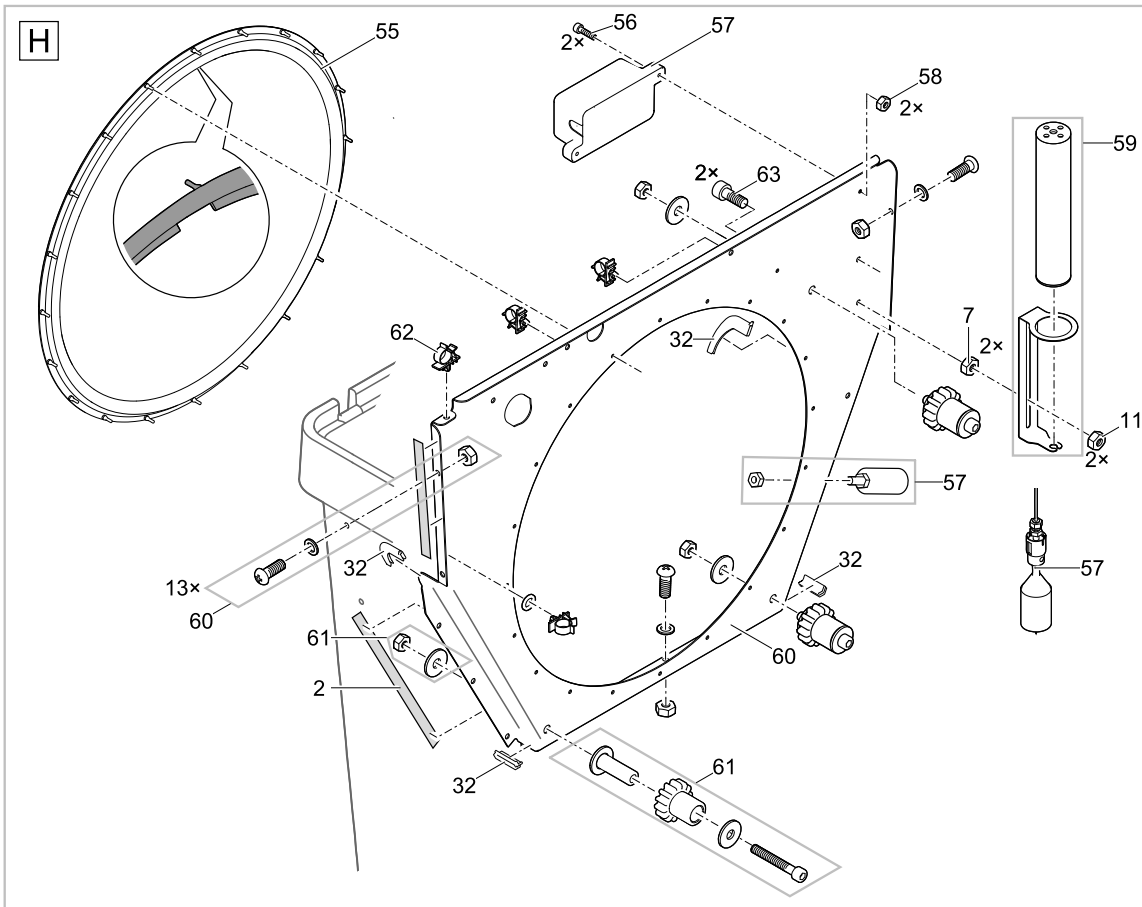

Item no.	Product
49981	ProfiClear Premium Compact-L gravity EGC
49982	GB ProfiClear Premium Compact-L gravity EGC

FILTERS, UVC & AERATION

MODULAR FLOW-THROUGH FILTERS

Pos.	Item no. Product	Product	Item no. Spare part	Spare part	Number
1	49981	ProfiClear Premium Compact-L gravity EGC [INT]	54453	ASM cover PCP Compact-L	1
	49982	ProfiClear Premium Compact-L gravity EGC [GB]			
2	49981	ProfiClear Premium Compact-L gravity EGC [INT]	41300	Foamed rubber band drum filter 2018	-
	49982	ProfiClear Premium Compact-L gravity EGC [GB]			
3	49981	ProfiClear Premium Compact-L gravity EGC [INT]	43383	Add. pack Hel-X 13 mm 20 l	1
	49982	ProfiClear Premium Compact-L gravity EGC [GB]			
4	49981	ProfiClear Premium Compact-L gravity EGC [INT]	14596	Oval head screw V2A DIN 7985 M6 x 16	1
	49982	ProfiClear Premium Compact-L gravity EGC [GB]			
5	49981	ProfiClear Premium Compact-L gravity EGC [INT]	20609	Fiberplate DIN 7603 6 x 12 x 1 mm	1
	49982	ProfiClear Premium Compact-L gravity EGC [GB]			
6	49981	ProfiClear Premium Compact-L gravity EGC [INT]	48250	Mounting plate float switch PCP Gravi.II	1
	49982	ProfiClear Premium Compact-L gravity EGC [GB]			
7	49981	ProfiClear Premium Compact-L gravity EGC [INT]	6128	Lock nut V2A DIN 985 M6	1
	49982	ProfiClear Premium Compact-L gravity EGC [GB]			
9	49981	ProfiClear Premium Compact-L gravity EGC [INT]	51912	Container PCP Compact-L gravity	1
	49982	ProfiClear Premium Compact-L gravity EGC [GB]			
10	49981	ProfiClear Premium Compact-L gravity EGC [INT]	17918	Oval head screw V2A DIN 7985 M6 x 25	1
	49982	ProfiClear Premium Compact-L gravity EGC [GB]			
11	49981	ProfiClear Premium Compact-L gravity EGC [INT]	6105	Hexagon nut V2A DIN 934 M6	1
	49982	ProfiClear Premium Compact-L gravity EGC [GB]			
12	49981	ProfiClear Premium Compact-L gravity EGC [INT]	6117	Cap nut V2A DIN 1587 M6	1
	49982	ProfiClear Premium Compact-L gravity EGC [GB]			
13	49981	ProfiClear Premium Compact-L gravity EGC [INT]	43867	Spare set ASM gland seal	1
	49982	ProfiClear Premium Compact-L gravity EGC [GB]			
14	49981	ProfiClear Premium Compact-L gravity EGC [INT]	47012	Upgrade-Controller ProfiClear Prem. EGC	1
	49982	ProfiClear Premium Compact-L gravity EGC [GB]			
15	49981	ProfiClear Premium Compact-L gravity EGC [INT]	35676	Strap grip PA black	1
	49982	ProfiClear Premium Compact-L gravity EGC [GB]			
16	49981	ProfiClear Premium Compact-L gravity EGC [INT]	11979	Cable protection Quintet / drum filter	-
	49982	ProfiClear Premium Compact-L gravity EGC [GB]			
17	49981	ProfiClear Premium Compact-L gravity EGC [INT]	48173	ASM waste channel PCP DF-L 2017	1
	49982	ProfiClear Premium Compact-L gravity EGC [GB]			
18	49981	ProfiClear Premium Compact-L gravity EGC [INT]	71771	Spare ASM drum motor	1
	49982	ProfiClear Premium Compact-L gravity EGC [GB]			
19	49981	ProfiClear Premium Compact-L gravity EGC [INT]	5948	Cylinder screw V2A DIN 912 6 x 12	1
	49982	ProfiClear Premium Compact-L gravity EGC [GB]			
20	49981	ProfiClear Premium Compact-L gravity EGC [INT]	49019	Cover cleaning tube DF-L 2017 inject	1
	49982	ProfiClear Premium Compact-L gravity EGC [GB]			
21	49981	ProfiClear Premium Compact-L gravity EGC [INT]	49035	Spare cleaning tube bracket PCP 2017	1
	49982	ProfiClear Premium Compact-L gravity EGC [GB]			
22	49981	ProfiClear Premium Compact-L gravity EGC [INT]	18790	Spare hose bracket ProfiClear Premium	1
	49982	ProfiClear Premium Compact-L gravity EGC [GB]			
23	49981	ProfiClear Premium Compact-L gravity EGC [INT]	54466	ASM cleaning tube DF-Compact-L	1
	49982	ProfiClear Premium Compact-L gravity EGC [GB]			
24	49981	ProfiClear Premium Compact-L gravity EGC [INT]	48430	ASM sieve frame PCP DF 30 µm	1
	49981	ProfiClear Premium Compact-L gravity EGC [INT]	22005	ASM sieve frame 60 µm	1
	49981	ProfiClear Premium Compact-L gravity EGC [INT]	19004	ASM sieve frame 150 µm	1
	49982	ProfiClear Premium Compact-L gravity EGC [GB]	22005	ASM sieve frame 60 µm	1
	49982	ProfiClear Premium Compact-L gravity EGC [GB]	48430	ASM sieve frame PCP DF 30 µm	1
25	49981	ProfiClear Premium Compact-L gravity EGC [INT]	19515	Locking pin V2A DIN 11023 - 6 mm	1
	49982	ProfiClear Premium Compact-L gravity EGC [GB]			