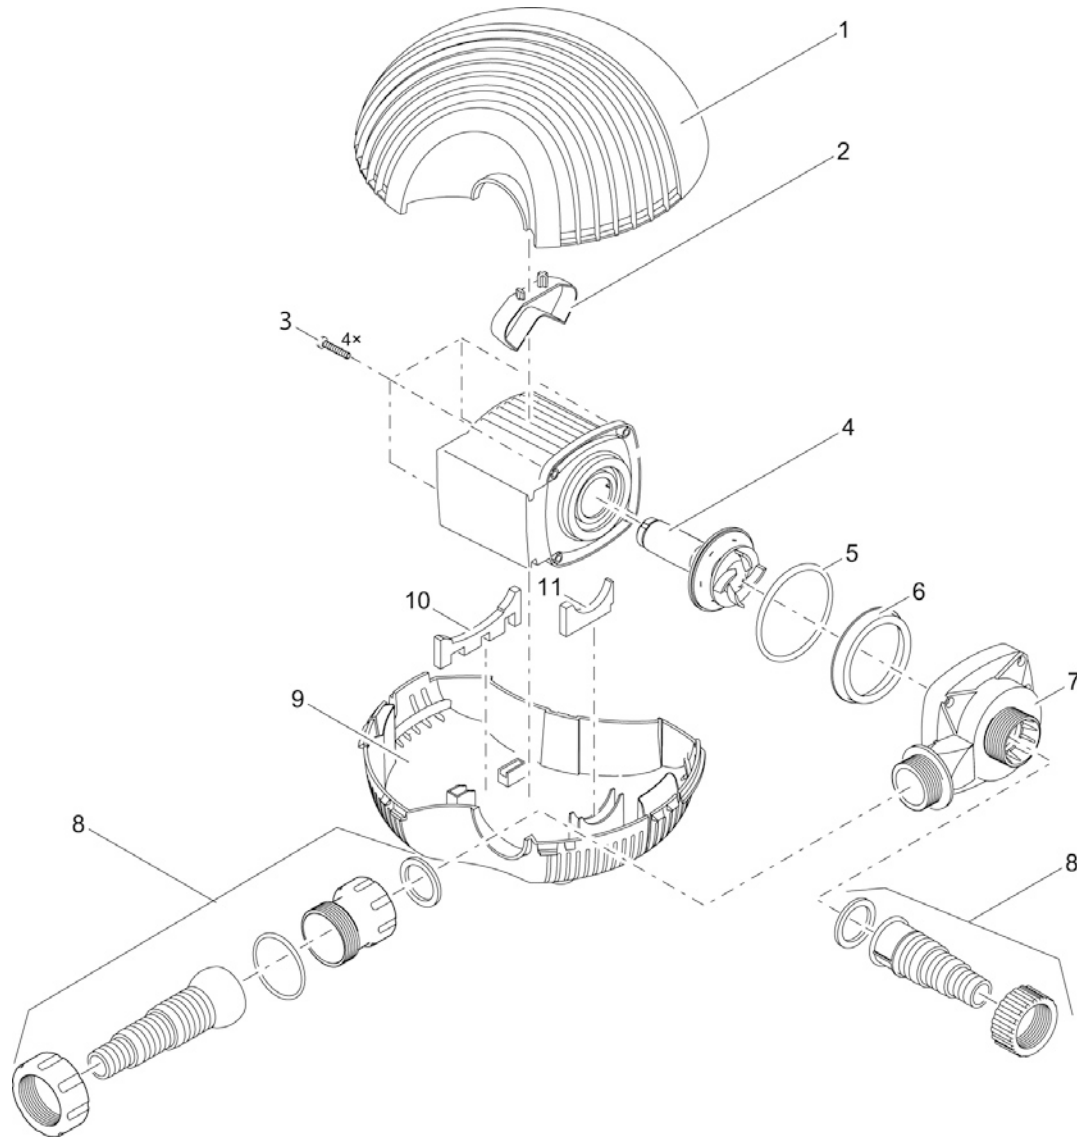

Item no.	Product
50071	AquaMax Eco 3500
50072	AquaMax Eco 5500
50073	AquaMax Eco 8500