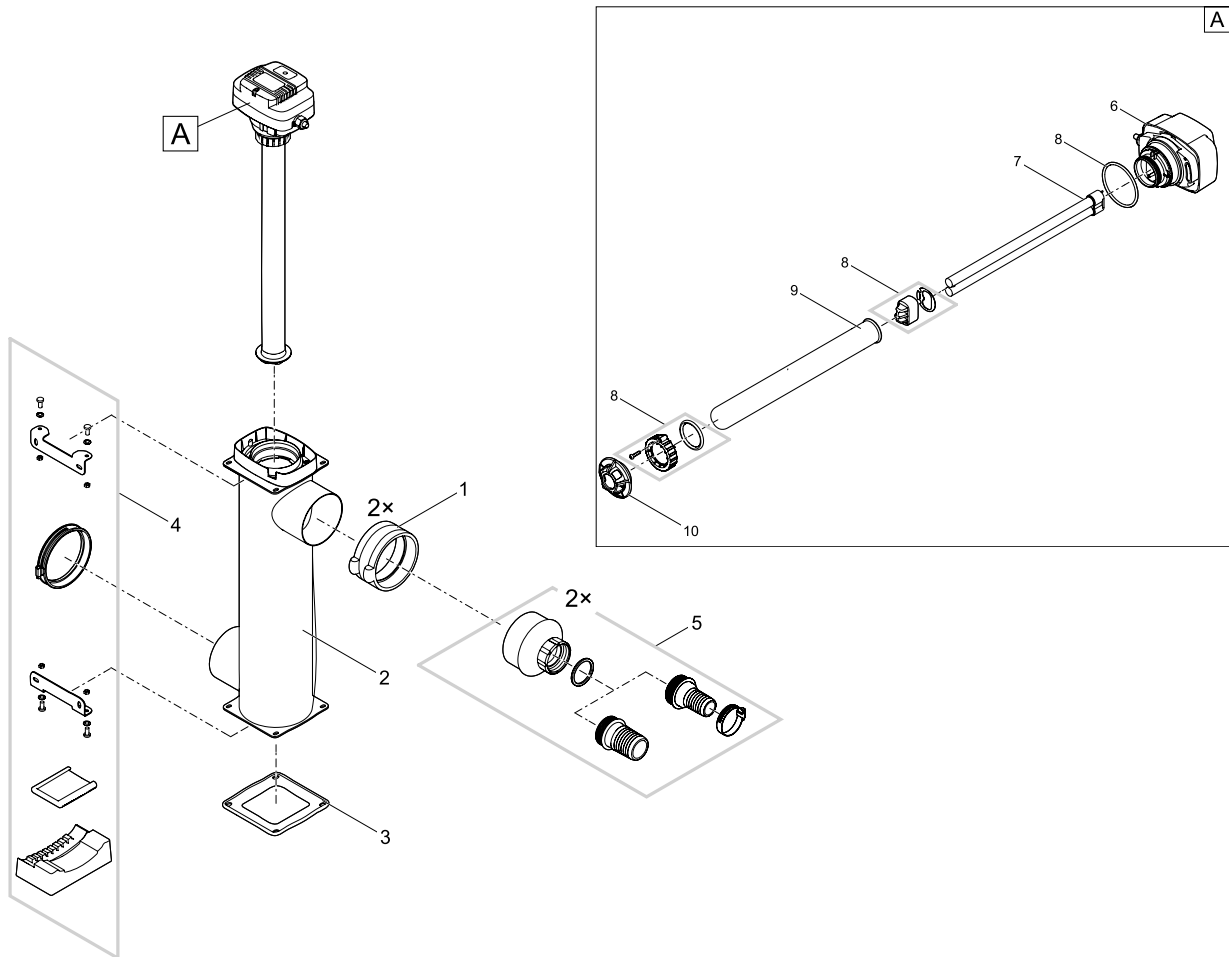

Item no.   Product
50946   Bitron Gravity 55 W

Pos.	Item no. Product	Product	Item no. Spare part	Spare part	Number
1	50946	Bitron Gravity 55 W [INT]	18122	Coupling 4" to 4"	1
2	50946	Bitron Gravity 55 W [INT]	18789	Spare water housing Bitron Gravity	1
3	50946	Bitron Gravity 55 W [INT]	18656	Rubber pad Bitron Gravity	1
4	50946	Bitron Gravity 55 W [INT]	18107	Additional pack Bitron Gravity	1
5	50946	Bitron Gravity 55 W [INT]	18127	Adapter kit hose Bitron Gravity	1
6	50946	Bitron Gravity 55 W [INT]	17890	ASM lamp head Bitron Gravity 55	1
7	50946	Bitron Gravity 55 W [INT]	56636	Replacement bulb UVC 55 W	1
8	50946	Bitron Gravity 55 W [INT]	16031	Spare part clamp bolt setFiltroClear12-30	1
9	50946	Bitron Gravity 55 W [INT]	13331	Quartz glass D44 x 518 with rim	1
10	50946	Bitron Gravity 55 W [INT]	17889	Transport protection Bitron	1