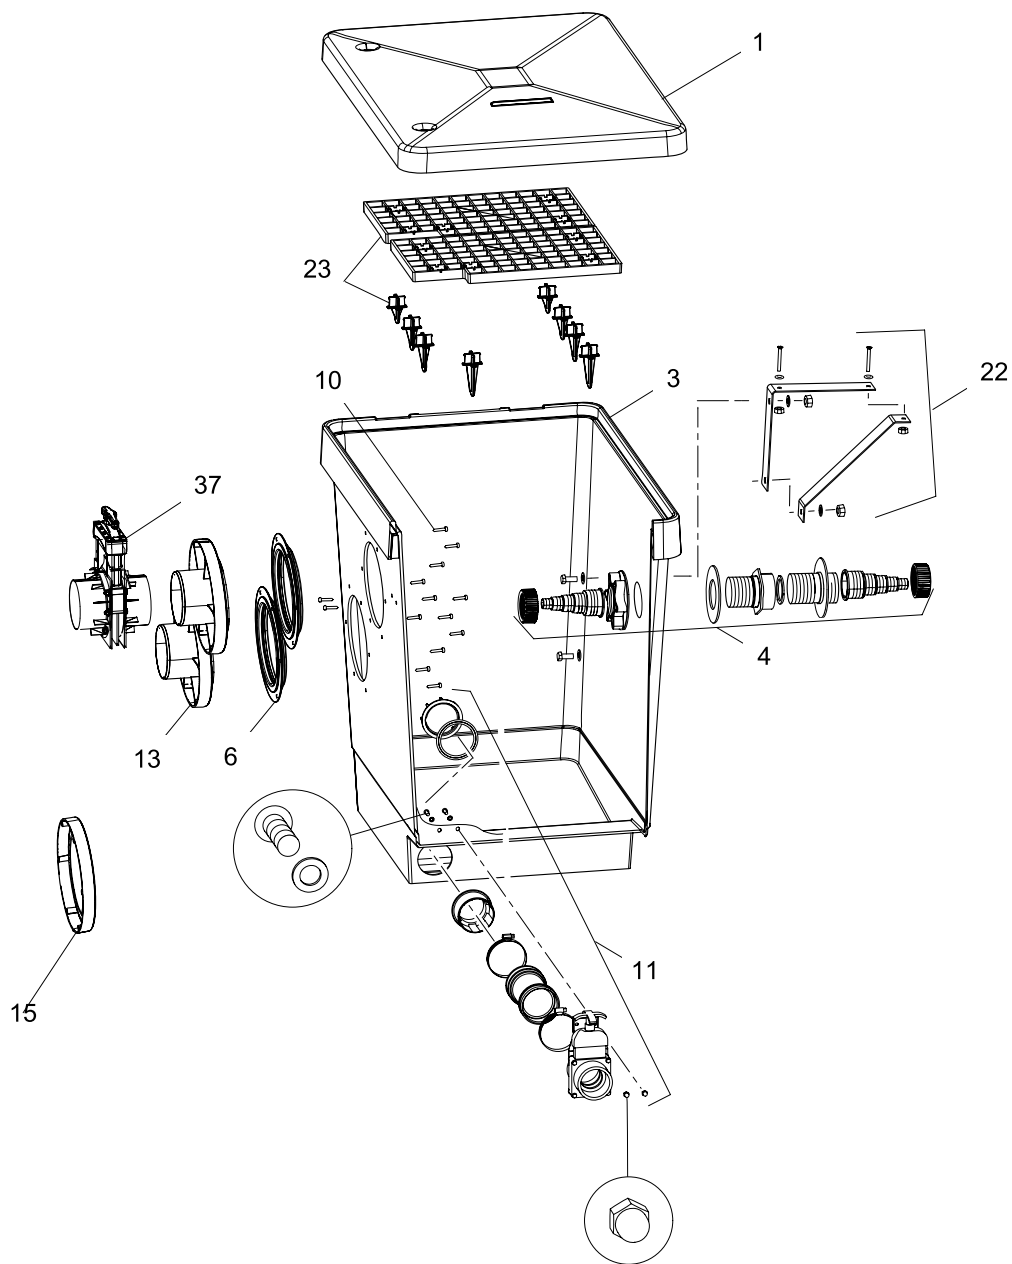

Item no.	Product
51061	ProfiClear Classic pump chamber

Pos.	Item no. Product	Product	Item no. Spare part	Spare part	Number
1	51061	ProfiClear Classic pump chamber [INT]	72780	ASM lid container M / L	1
3	51061	ProfiClear Classic pump chamber [INT]	30703	Filter box ProfiClear Clas. pump module	1
4	51061	ProfiClear Classic pump chamber [INT]	35405	Spare part connection set ProfiClear	1
6	51061	ProfiClear Classic pump chamber [INT]	26957	Gasket 150 screwed	2
10	51061	ProfiClear Classic pump chamber [INT]	27572	Oval head screw CZ-V2A DIN 7981 6.3 x 32	1
11	51061	ProfiClear Classic pump chamber [INT]	18446	Spare drain DN75 Premium	1
13	51061	ProfiClear Classic pump chamber [INT]	26963	Intake 100	2
15	51061	ProfiClear Classic pump chamber [INT]	27175	Plug 150 ProfiClear	1
22	51061	ProfiClear Classic pump chamber [INT]	35429	Spare Bitron holder ProfiClear	1
23	51061	ProfiClear Classic pump chamber [INT]	35407	Spare base screen incl. foot ProfiClear	1
37	51061	ProfiClear Classic pump chamber [INT]	27171	Slider DN 110	1