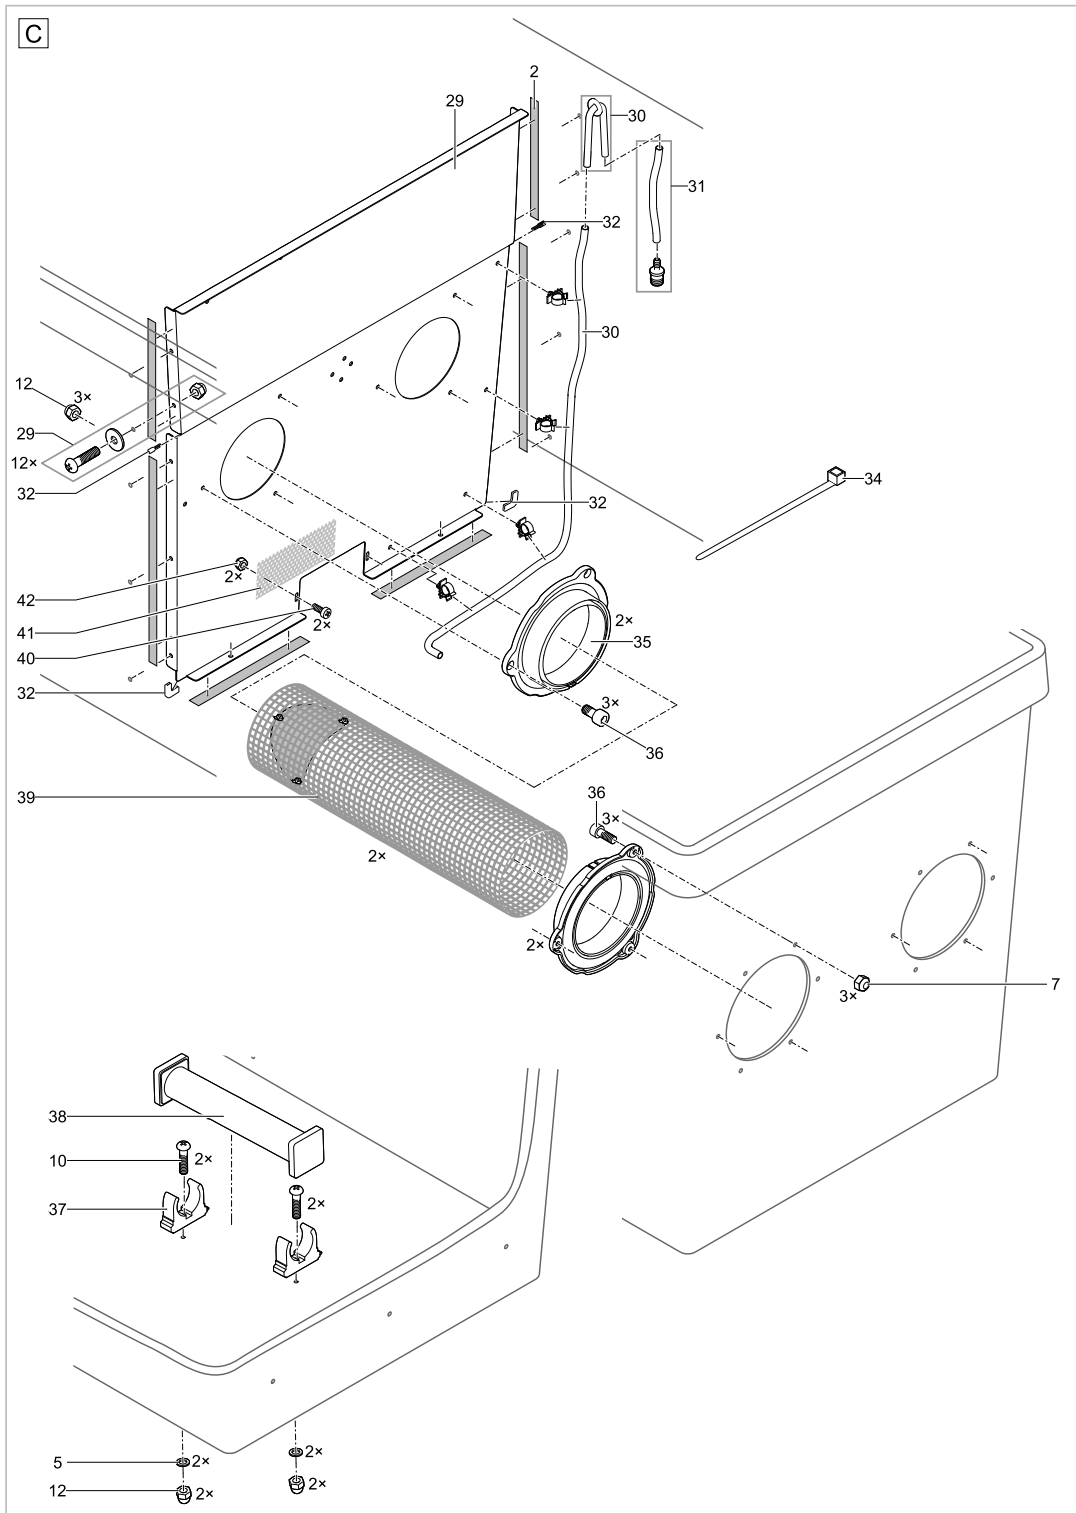

Item no.	Product
49981	ProfiClear Premium Compact-L gravity EGC
49982	GB ProfiClear Premium Compact-L gravity EGC

FILTERS, UVC & AERATION

MODULAR FLOW-THROUGH FILTERS

Pos.	Item no. Product	Product	Item no. Spare part	Spare part	Number
1	49981	ProfiClear Premium Compact-L gravity EGC [INT]	54453	ASM cover PCP Compact-L	1
	49982	ProfiClear Premium Compact-L gravity EGC [GB]			
2	49981	ProfiClear Premium Compact-L gravity EGC [INT]	41300	Foamed rubber band drum filter 2018	-
	49982	ProfiClear Premium Compact-L gravity EGC [GB]			
3	49981	ProfiClear Premium Compact-L gravity EGC [INT]	43383	Add. pack Hel-X 13 mm 20 l	1
	49982	ProfiClear Premium Compact-L gravity EGC [GB]			
4	49981	ProfiClear Premium Compact-L gravity EGC [INT]	14596	Oval head screw V2A DIN 7985 M6 x 16	1
	49982	ProfiClear Premium Compact-L gravity EGC [GB]			
5	49981	ProfiClear Premium Compact-L gravity EGC [INT]	20609	Fiberplate DIN 7603 6 x 12 x 1 mm	1
	49982	ProfiClear Premium Compact-L gravity EGC [GB]			
6	49981	ProfiClear Premium Compact-L gravity EGC [INT]	48250	Mounting plate float switch PCP Gravi.II	1
	49982	ProfiClear Premium Compact-L gravity EGC [GB]			
7	49981	ProfiClear Premium Compact-L gravity EGC [INT]	6128	Lock nut V2A DIN 985 M6	1
	49982	ProfiClear Premium Compact-L gravity EGC [GB]			
9	49981	ProfiClear Premium Compact-L gravity EGC [INT]	51912	Container PCP Compact-L gravity	1
	49982	ProfiClear Premium Compact-L gravity EGC [GB]			
10	49981	ProfiClear Premium Compact-L gravity EGC [INT]	17918	Oval head screw V2A DIN 7985 M6 x 25	1
	49982	ProfiClear Premium Compact-L gravity EGC [GB]			
11	49981	ProfiClear Premium Compact-L gravity EGC [INT]	6105	Hexagon nut V2A DIN 934 M6	1
	49982	ProfiClear Premium Compact-L gravity EGC [GB]			
12	49981	ProfiClear Premium Compact-L gravity EGC [INT]	6117	Cap nut V2A DIN 1587 M6	1
	49982	ProfiClear Premium Compact-L gravity EGC [GB]			
13	49981	ProfiClear Premium Compact-L gravity EGC [INT]	43867	Spare set ASM gland seal	1
	49982	ProfiClear Premium Compact-L gravity EGC [GB]			
14	49981	ProfiClear Premium Compact-L gravity EGC [INT]	47012	Upgrade-Controller ProfiClear Prem. EGC	1
	49982	ProfiClear Premium Compact-L gravity EGC [GB]			
15	49981	ProfiClear Premium Compact-L gravity EGC [INT]	35676	Strap grip PA black	1
	49982	ProfiClear Premium Compact-L gravity EGC [GB]			
16	49981	ProfiClear Premium Compact-L gravity EGC [INT]	11979	Cable protection Quintet / drum filter	-
	49982	ProfiClear Premium Compact-L gravity EGC [GB]			
17	49981	ProfiClear Premium Compact-L gravity EGC [INT]	48173	ASM waste channel PCP DF-L 2017	1
	49982	ProfiClear Premium Compact-L gravity EGC [GB]			
18	49981	ProfiClear Premium Compact-L gravity EGC [INT]	71771	Spare ASM drum motor	1
	49982	ProfiClear Premium Compact-L gravity EGC [GB]			
19	49981	ProfiClear Premium Compact-L gravity EGC [INT]	5948	Cylinder screw V2A DIN 912 6 x 12	1
	49982	ProfiClear Premium Compact-L gravity EGC [GB]			
20	49981	ProfiClear Premium Compact-L gravity EGC [INT]	49019	Cover cleaning tube DF-L 2017 inject	1
	49982	ProfiClear Premium Compact-L gravity EGC [GB]			
21	49981	ProfiClear Premium Compact-L gravity EGC [INT]	49035	Spare cleaning tube bracket PCP 2017	1
	49982	ProfiClear Premium Compact-L gravity EGC [GB]			
22	49981	ProfiClear Premium Compact-L gravity EGC [INT]	18790	Spare hose bracket ProfiClear Premium	1
	49982	ProfiClear Premium Compact-L gravity EGC [GB]			
23	49981	ProfiClear Premium Compact-L gravity EGC [INT]	54466	ASM cleaning tube DF-Compact-L	1
	49982	ProfiClear Premium Compact-L gravity EGC [GB]			
24	49981	ProfiClear Premium Compact-L gravity EGC [INT]	48430	ASM sieve frame PCP DF 30 µm	1
	49981	ProfiClear Premium Compact-L gravity EGC [INT]	22005	ASM sieve frame 60 µm	1
	49981	ProfiClear Premium Compact-L gravity EGC [INT]	19004	ASM sieve frame 150 µm	1
	49982	ProfiClear Premium Compact-L gravity EGC [GB]	22005	ASM sieve frame 60 µm	1
	49982	ProfiClear Premium Compact-L gravity EGC [GB]	48430	ASM sieve frame PCP DF 30 µm	1
25	49981	ProfiClear Premium Compact-L gravity EGC [INT]	19515	Locking pin V2A DIN 11023 - 6 mm	1
	49982	ProfiClear Premium Compact-L gravity EGC [GB]			