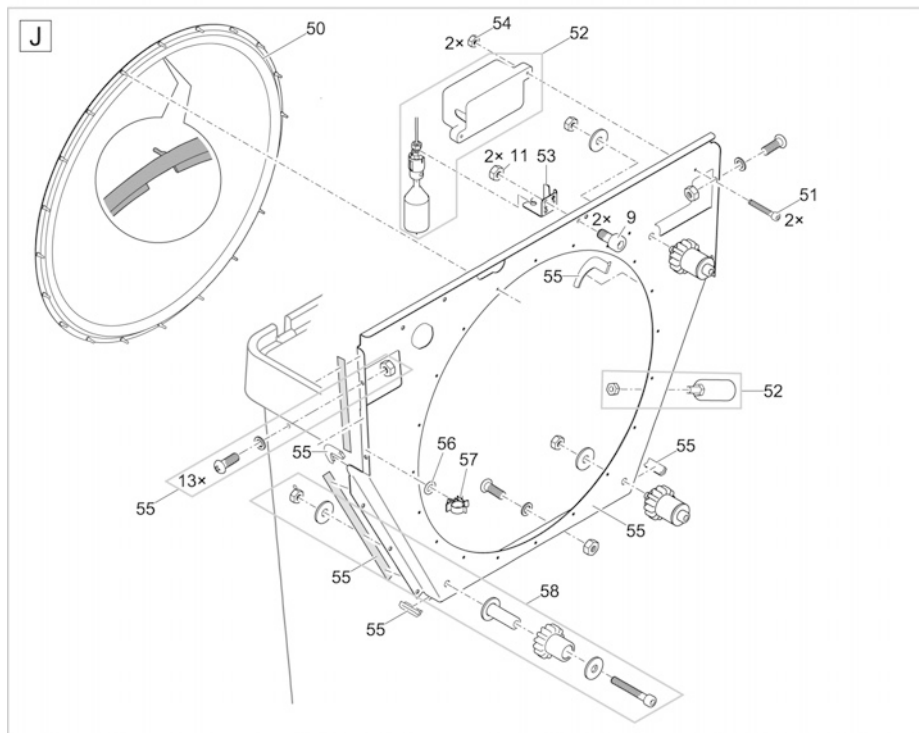

Item no.	Product
56755	BioTec Premium 80000
56915	GB BioTec Premium 80000

Pos.	Item no. Product	Product	Item no. Spare	Spare part	Number
1	56755	BioTec Premium 80000 [INT]	18795	Spare part lid cpl. drum filter	1
	56915	BioTec Premium 80000 [GB]			
2	56755	BioTec Premium 80000 [INT]	21981	Spare cover gasket seal drum filter	1
	56915	BioTec Premium 80000 [GB]			
3	56755	BioTec Premium 80000 [INT]	18692	Fuse T8A 250 V	1
	56915	BioTec Premium 80000 [GB]			
4	56755	BioTec Premium 80000 [INT]	47012	Upgrade-Controller ProfiClear Prem. EGC	1
	56915	BioTec Premium 80000 [GB]			
5	56755	BioTec Premium 80000 [INT]	39906	Container BioTec Premium 80000	1
	56915	BioTec Premium 80000 [GB]			
6	56755	BioTec Premium 80000 [INT]	18842	Clip drum filter	1
	56915	BioTec Premium 80000 [GB]			
7	56755	BioTec Premium 80000 [INT]	11979	Cable protection Quintet / drum filter	-
	56915	BioTec Premium 80000 [GB]			
8	56755	BioTec Premium 80000 [INT]	40022	ASM waste channel BioTec Premium 80000	1
	56915	BioTec Premium 80000 [GB]			
9	56755	BioTec Premium 80000 [INT]	15596	Screw V4A DIN 912 M6 x 10	4
	56915	BioTec Premium 80000 [GB]			
10	56755	BioTec Premium 80000 [INT]	72198	Spare ASM drum motor pump-fed	1
	56915	BioTec Premium 80000 [GB]			
11	56755	BioTec Premium 80000 [INT]	6128	Lock nut V2A DIN 985 M6	21
	56915	BioTec Premium 80000 [GB]			
12	56755	BioTec Premium 80000 [INT]	41471	Spare nozzle BioTec Premium 80000	1
	56915	BioTec Premium 80000 [GB]			
13	56755	BioTec Premium 80000 [INT]	49842	ASM cleaning tube BioTec 80000 inject	1
	56915	BioTec Premium 80000 [GB]			
14	56755	BioTec Premium 80000 [INT]	41472	Spare hose bracket BioTec / Compact	2
	56915	BioTec Premium 80000 [GB]			
15	56755	BioTec Premium 80000 [INT]	41476	Spare drum BioTec / Compact	1
	56915	BioTec Premium 80000 [GB]			
16	56755	BioTec Premium 80000 [INT]	41887	Spare drum bearing truss	2
	56915	BioTec Premium 80000 [GB]			
17	56755	BioTec Premium 80000 [INT]	18791	Spare drum bearing drum filter	4
	56915	BioTec Premium 80000 [GB]			
18	56755	BioTec Premium 80000 [INT]	16288	Drum shaft	1
	56915	BioTec Premium 80000 [GB]			
19	56755	BioTec Premium 80000 [INT]	19515	Locking pin V2A DIN 11023 - 6 mm	1
	56915	BioTec Premium 80000 [GB]			
20	56755	BioTec Premium 80000 [INT]	41889	Spare clip drum filter	1
	56915	BioTec Premium 80000 [GB]			
21	56755	BioTec Premium 80000 [INT]	41473	Spare sieve BioTec Premium 80000 125µ	1
	56915	BioTec Premium 80000 [GB]			
22	56755	BioTec Premium 80000 [INT]	22629	Bayonet ring inner cover BioTec 80000	1
	56915	BioTec Premium 80000 [GB]			
23	56755	BioTec Premium 80000 [INT]	22422	Inner cover BioTec Premium 80000	1
	56915	BioTec Premium 80000 [GB]			
24	56755	BioTec Premium 80000 [INT]	6117	Cap nut V2A DIN 1587 M6	18
	56915	BioTec Premium 80000 [GB]			
25	56755	BioTec Premium 80000 [INT]	6105	Hexagon nut V2A DIN 934 M6	8
	56915	BioTec Premium 80000 [GB]			6
26	56755	BioTec Premium 80000 [INT]	20609	Fiberplate DIN 7603 6 x 12 x 1 mm	33
	56915	BioTec Premium 80000 [GB]			31