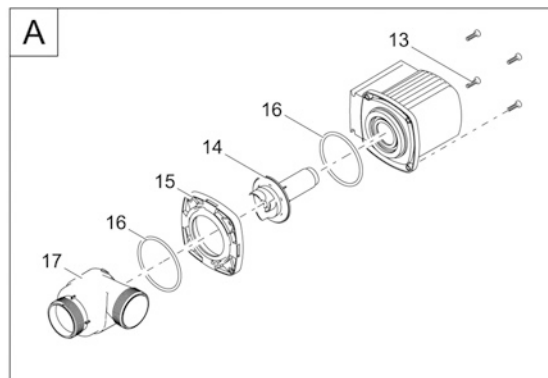

Item no.   **Product**
50730   AquaMax Eco Premium 6000 / 12 V

Pos.	Item no. Product	Product	Item no. Spare part	Spare part	Number
1	50730	AquaMax Eco Premium 6000 / 12 V [INT]	17963	Spare filter housing top AquaMax Eco Pr.	1
2	50730	AquaMax Eco Premium 6000 / 12 V [INT]	16961	Pump holder EC1 AquaMax Pro	1
3	50730	AquaMax Eco Premium 6000 / 12 V [INT]	17232	Rubber part AquaMax Pro	1
4	50730	AquaMax Eco Premium 6000 / 12 V [INT]	16859	Adapter 2"	1
5	50730	AquaMax Eco Premium 6000 / 12 V [INT]	17064	Add. pack AquaMax Eco 11/2"	1
6	50730	AquaMax Eco Premium 6000 / 12 V [INT]	17272	Add. pack AquaMax Eco 1" - 1 1/2"	1
8	50730	AquaMax Eco Premium 6000 / 12 V [INT]	17962	Spare filter housing base AquaMaxEco Pr.	1
9	50730	AquaMax Eco Premium 6000 / 12 V [INT]	16867	Suction adapter AquaMax Pro	1
10	50730	AquaMax Eco Premium 6000 / 12 V [INT]	16866	Regulator AquaMax Pro	1
11	50730	AquaMax Eco Premium 6000 / 12 V [INT]	22853	Oval head screw CH-V2A DIN 7981 4.8x19	4
12	50730	AquaMax Eco Premium 6000 / 12 V [INT]	30983	Clip Bitron Eco / AquaMax	1
13	50730	AquaMax Eco Premium 6000 / 12 V [INT]	6055	Oval head screw V2A DIN 7985 M5 x 20 H	1
14	50730	AquaMax Eco Premium 6000 / 12 V [INT]	17964	Spare rotor AquaMax Eco Pre. 4000 - 8000	1
15	50730	AquaMax Eco Premium 6000 / 12 V [INT]	35468	ASM inside housing EC1 pre-assembled	1
16	50730	AquaMax Eco Premium 6000 / 12 V [INT]	28539	O-Ring NBR 78 x 4.3 SH70	1
17	50730	AquaMax Eco Premium 6000 / 12 V [INT]	17967	Spare pump housing AquaMax Eco Pr. 6000	1
18	50730	AquaMax Eco Premium 6000 / 12 V [INT]	35807	ASM transf. DC connector 13.5 V / 60 VA	1