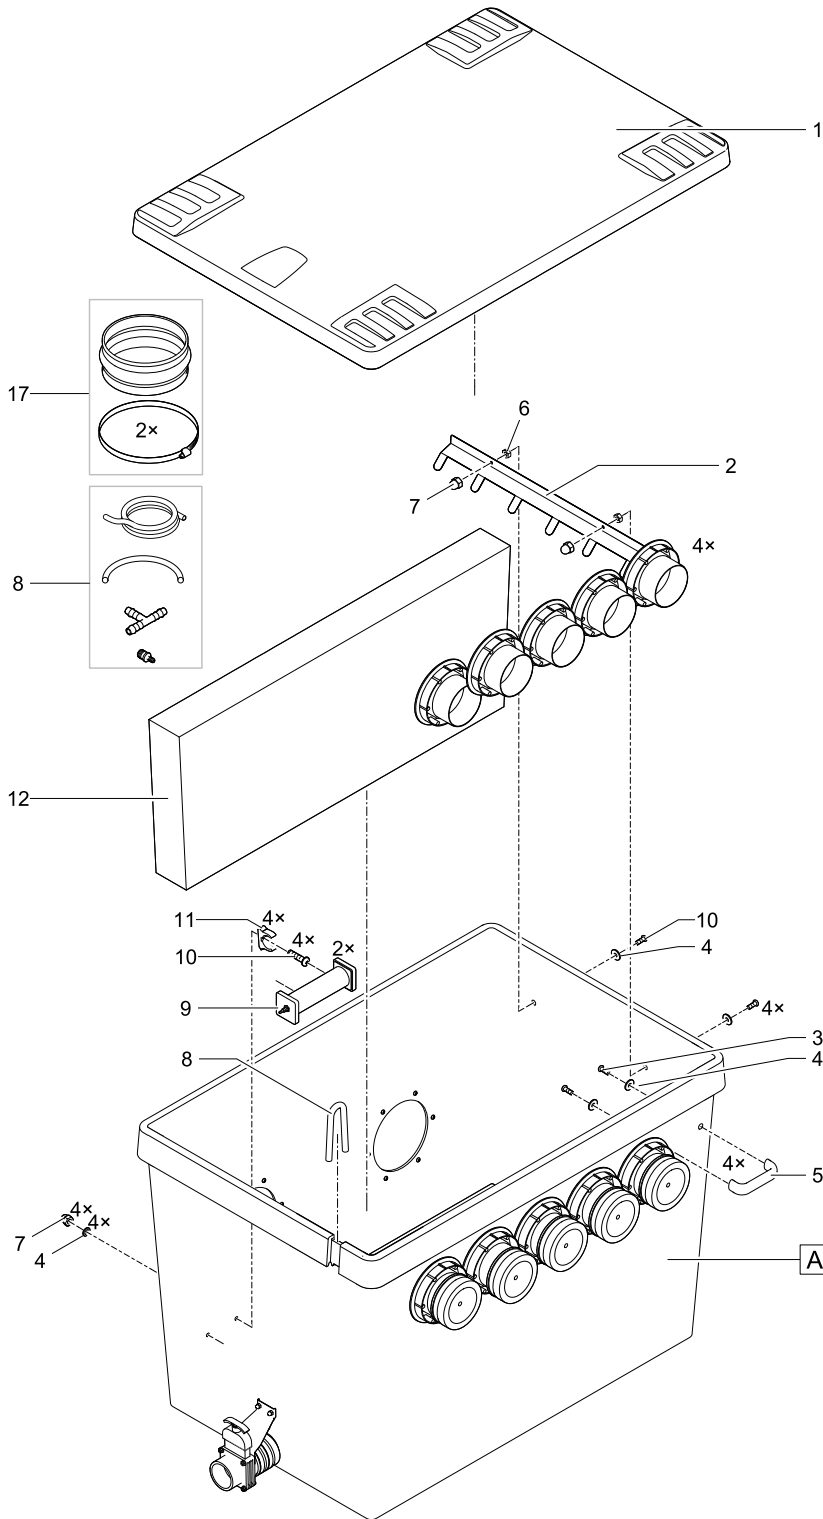

Item no.	Product
73369	ProfiCl. Prem. XL discharge module pump