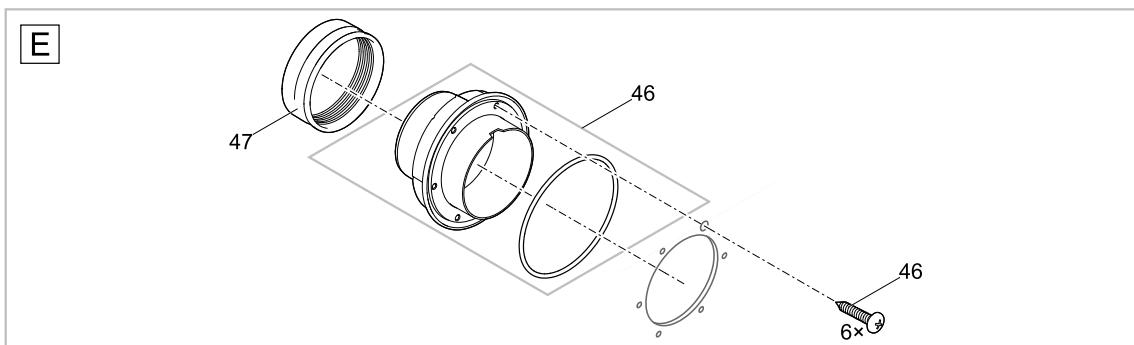

Item no.	Product
49981	ProfiClear Premium Compact-L gravity EGC
49982	GB ProfiClear Premium Compact-L gravity EGC

FILTERS, UVC & AERATION

MODULAR FLOW-THROUGH FILTERS

Pos.	Item no. Product	Product	Item no. Spare part	Spare part	Number
1	49981	ProfiClear Premium Compact-L gravity EGC [INT]	54453	ASM cover PCP Compact-L	1
	49982	ProfiClear Premium Compact-L gravity EGC [GB]			
2	49981	ProfiClear Premium Compact-L gravity EGC [INT]	41300	Foamed rubber band drum filter 2018	-
	49982	ProfiClear Premium Compact-L gravity EGC [GB]			
3	49981	ProfiClear Premium Compact-L gravity EGC [INT]	43383	Add. pack Hel-X 13 mm 20 l	1
	49982	ProfiClear Premium Compact-L gravity EGC [GB]			
4	49981	ProfiClear Premium Compact-L gravity EGC [INT]	14596	Oval head screw V2A DIN 7985 M6 x 16	1
	49982	ProfiClear Premium Compact-L gravity EGC [GB]			
5	49981	ProfiClear Premium Compact-L gravity EGC [INT]	20609	Fiberplate DIN 7603 6 x 12 x 1 mm	1
	49982	ProfiClear Premium Compact-L gravity EGC [GB]			
6	49981	ProfiClear Premium Compact-L gravity EGC [INT]	48250	Mounting plate float switch PCP Gravi.II	1
	49982	ProfiClear Premium Compact-L gravity EGC [GB]			
7	49981	ProfiClear Premium Compact-L gravity EGC [INT]	6128	Lock nut V2A DIN 985 M6	1
	49982	ProfiClear Premium Compact-L gravity EGC [GB]			
9	49981	ProfiClear Premium Compact-L gravity EGC [INT]	51912	Container PCP Compact-L gravity	1
	49982	ProfiClear Premium Compact-L gravity EGC [GB]			
10	49981	ProfiClear Premium Compact-L gravity EGC [INT]	17918	Oval head screw V2A DIN 7985 M6 x 25	1
	49982	ProfiClear Premium Compact-L gravity EGC [GB]			
11	49981	ProfiClear Premium Compact-L gravity EGC [INT]	6105	Hexagon nut V2A DIN 934 M6	1
	49982	ProfiClear Premium Compact-L gravity EGC [GB]			
12	49981	ProfiClear Premium Compact-L gravity EGC [INT]	6117	Cap nut V2A DIN 1587 M6	1
	49982	ProfiClear Premium Compact-L gravity EGC [GB]			
13	49981	ProfiClear Premium Compact-L gravity EGC [INT]	43867	Spare set ASM gland seal	1
	49982	ProfiClear Premium Compact-L gravity EGC [GB]			
14	49981	ProfiClear Premium Compact-L gravity EGC [INT]	47012	Upgrade-Controller ProfiClear Prem. EGC	1
	49982	ProfiClear Premium Compact-L gravity EGC [GB]			
15	49981	ProfiClear Premium Compact-L gravity EGC [INT]	35676	Strap grip PA black	1
	49982	ProfiClear Premium Compact-L gravity EGC [GB]			
16	49981	ProfiClear Premium Compact-L gravity EGC [INT]	11979	Cable protection Quintet / drum filter	-
	49982	ProfiClear Premium Compact-L gravity EGC [GB]			
17	49981	ProfiClear Premium Compact-L gravity EGC [INT]	48173	ASM waste channel PCP DF-L 2017	1
	49982	ProfiClear Premium Compact-L gravity EGC [GB]			
18	49981	ProfiClear Premium Compact-L gravity EGC [INT]	71771	Spare ASM drum motor	1
	49982	ProfiClear Premium Compact-L gravity EGC [GB]			
19	49981	ProfiClear Premium Compact-L gravity EGC [INT]	5948	Cylinder screw V2A DIN 912 6 x 12	1
	49982	ProfiClear Premium Compact-L gravity EGC [GB]			
20	49981	ProfiClear Premium Compact-L gravity EGC [INT]	49019	Cover cleaning tube DF-L 2017 inject	1
	49982	ProfiClear Premium Compact-L gravity EGC [GB]			
21	49981	ProfiClear Premium Compact-L gravity EGC [INT]	49035	Spare cleaning tube bracket PCP 2017	1
	49982	ProfiClear Premium Compact-L gravity EGC [GB]			
22	49981	ProfiClear Premium Compact-L gravity EGC [INT]	18790	Spare hose bracket ProfiClear Premium	1
	49982	ProfiClear Premium Compact-L gravity EGC [GB]			
23	49981	ProfiClear Premium Compact-L gravity EGC [INT]	54466	ASM cleaning tube DF-Compact-L	1
	49982	ProfiClear Premium Compact-L gravity EGC [GB]			
24	49981	ProfiClear Premium Compact-L gravity EGC [INT]	48430	ASM sieve frame PCP DF 30 µm	1
	49981	ProfiClear Premium Compact-L gravity EGC [INT]	22005	ASM sieve frame 60 µm	1
	49981	ProfiClear Premium Compact-L gravity EGC [INT]	19004	ASM sieve frame 150 µm	1
	49982	ProfiClear Premium Compact-L gravity EGC [GB]	22005	ASM sieve frame 60 µm	1
	49982	ProfiClear Premium Compact-L gravity EGC [GB]	48430	ASM sieve frame PCP DF 30 µm	1
25	49981	ProfiClear Premium Compact-L gravity EGC [INT]	19515	Locking pin V2A DIN 11023 - 6 mm	1
	49982	ProfiClear Premium Compact-L gravity EGC [GB]			