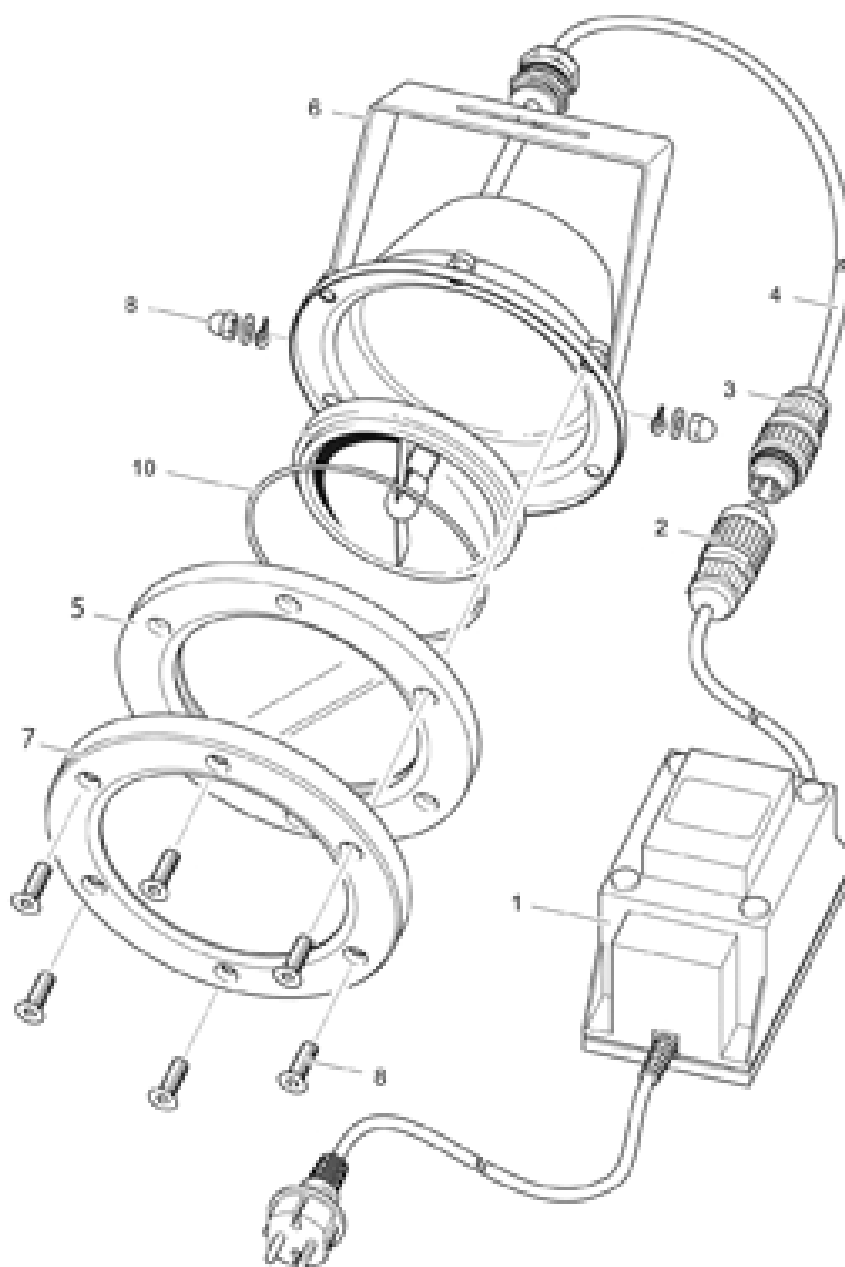

Item no.	Product
56898	ProfiLux 100 E

Pos.	Item no. Product	Product	Item no. Spare part	Spare part	Number
1	56898	ProfiLux 100 E [INT]	35418	ASM transformer ProfiLux 100 E	1
2	56898	ProfiLux 100 E [INT]	26930	Cable coupler Solar / ProfiLux	1
3	56898	ProfiLux 100 E [INT]	26922	Cordplug Solar / ProfiLux	1
4	56898	ProfiLux 100 E [INT]	26996	Cable ProfiLux H07RN-F 2 x 2.5 mm²	1
5	56898	ProfiLux 100 E [INT]	27581	ASM gasket + disc ProfiLux 100	1
6	56898	ProfiLux 100 E [INT]	34572	Holder VA LunAqua 10 / ProfiLux	1
7	56898	ProfiLux 100 E [INT]	27582	Cover ring ProfiLux 100 E	1
8	56898	ProfiLux 100 E [INT]	27580	Spare part screws ProfiLux 100	1
10	56898	ProfiLux 100 E [INT]	27583	Clamp ring ProfiLux 100	1