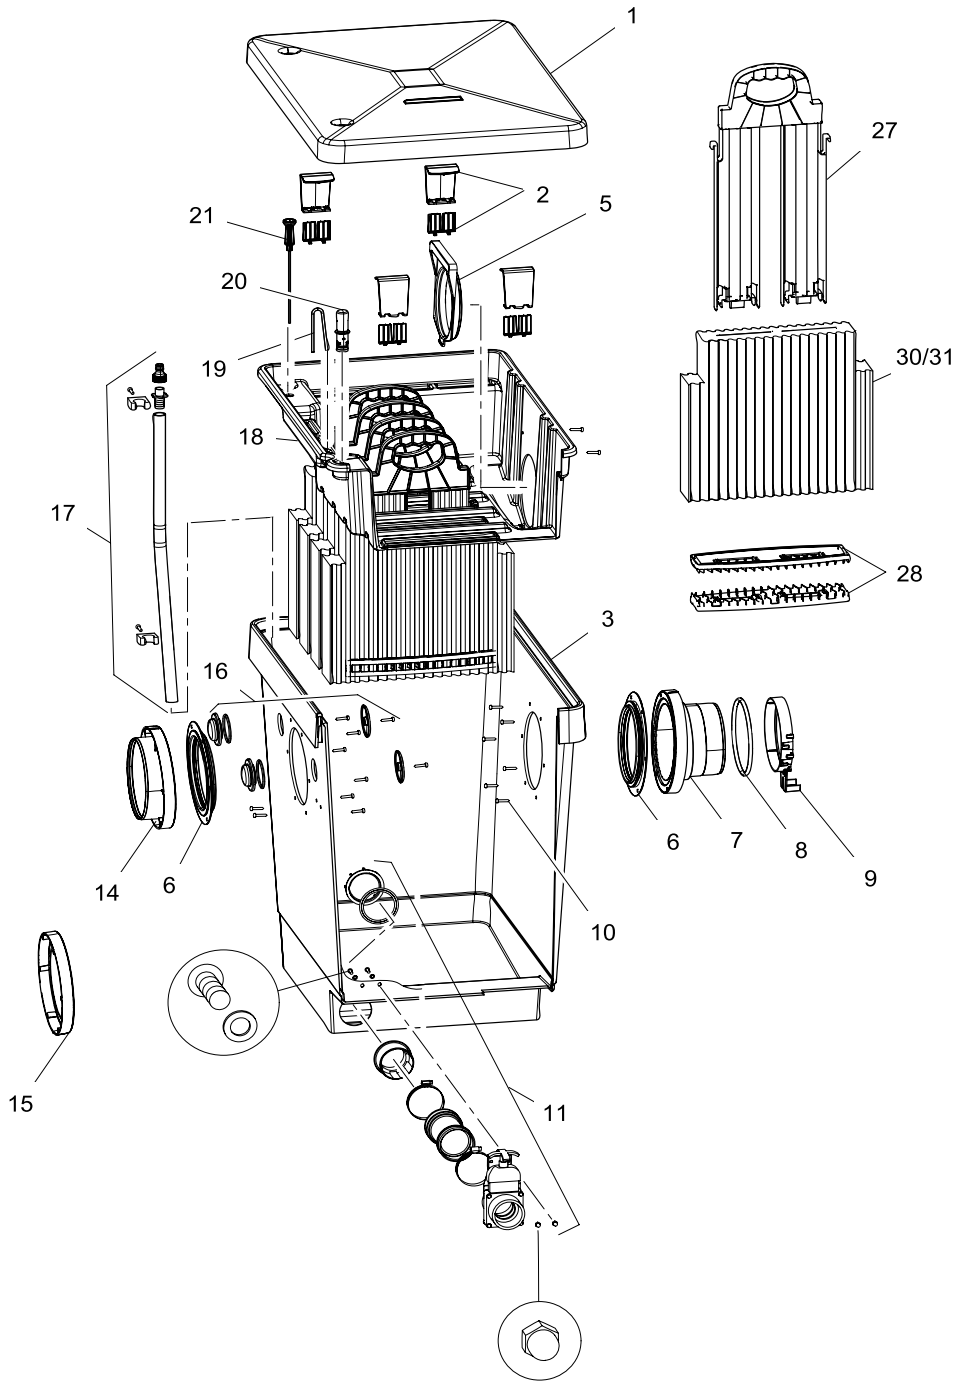

Item no.	Product
51065	ProfiClear Classic filter foam module