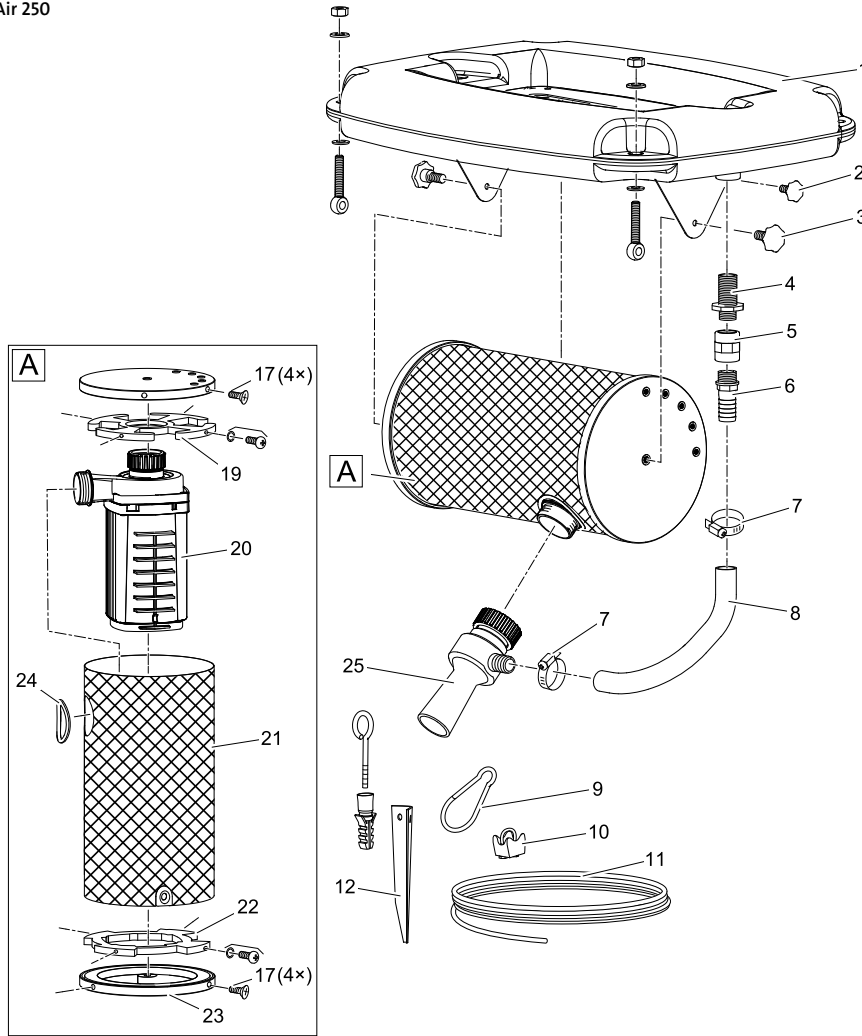

Item no. Product
57479 AquaAir 250

Pos.	Item no. Product	Product	Item no. Spare part	Spare part	Number
1	57479	AquaAir 250 [INT]	29786	Float 18 l	1
2	57479	AquaAir 250 [INT]	30089	Handle srew M6 x 20	2
3	57479	AquaAir 250 [INT]	30088	Handle srew M8 x 20	1
4	57479	AquaAir 250 [INT]	30086	Bushing 3/4" incl. nut	1
5	57479	AquaAir 250 [INT]	30094	Double bush IG 3/4"	1
6	57479	AquaAir 250 [INT]	30090	Hose adapter 3/4"	1
7	57479	AquaAir 250 [INT]	11818	Hose clamp 20 - 32 mm	1
8	57479	AquaAir 250 [INT]	37176	Spiral hose black 1", 25 m	-
9	57479	AquaAir 250 [INT]	16941	Stainless steel carabiner 60 x 6	1
10	57479	AquaAir 250 [INT]	30117	Stainless steel screw clamp 3 mm	1
11	57479	AquaAir 250 [INT]	30119	Wire robe stainless steel 3 mm x 20 m	1
12	57479	AquaAir 250 [INT]	30128	Fastener 450	2
17	57479	AquaAir 250 [INT]	27589	Countersunk screw V2A DIN 7982 4.8 x 19	8
19	57479	AquaAir 250 [INT]	35895	Pump housing holder AquaAir 250	1
20	57479	AquaAir 250 [INT]	45062	ASM AquaMax Expert 30000 30 m no handle	1
21	57479	AquaAir 250 [INT]	35892	Drum perforated sheet machined	1
22	57479	AquaAir 250 [INT]	35894	Motor holder	1
23	57479	AquaAir 250 [INT]	29979	Outer lid	1
24	57479	AquaAir 250 [INT]	29900	Rubber ring ID66	1
25	57479	AquaAir 250 [INT]	10189	ASM injector complete	1