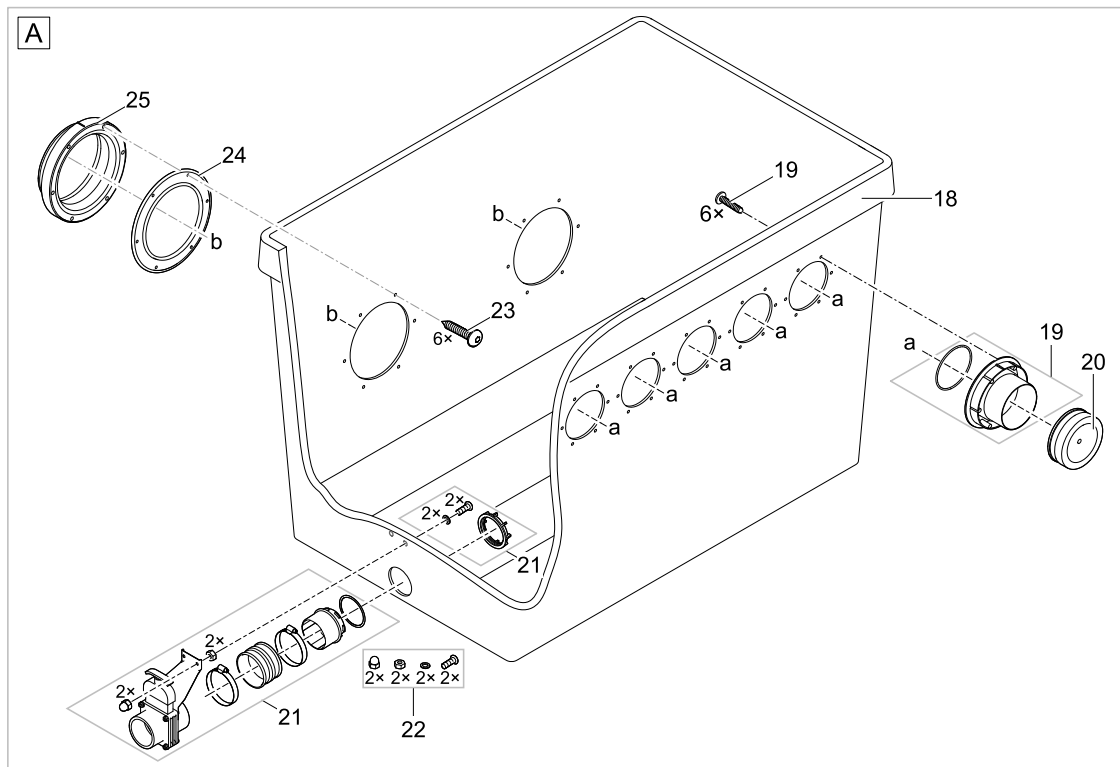

Pos.	Item no. Product	Product	Item no. Spare part	Spare part	Number
1	73369	ProfiCl. Prem. XL discharge module pump [INT]	71759	ASM cover XL Moving Bed	1
2	73369	ProfiCl. Prem. XL discharge module pump [INT]	76369	Holder Clear Wave DM XL pumped	1
3	73369	ProfiCl. Prem. XL discharge module pump [INT]	70425	Oval head screw Torx V2A ISO14583 M6x25	1
4	73369	ProfiCl. Prem. XL discharge module pump [INT]	20609	Fiberplate DIN 7603 6 x 12 x 1 mm	1
5	73369	ProfiCl. Prem. XL discharge module pump [INT]	35676	Strap grip PA black	1
6	73369	ProfiCl. Prem. XL discharge module pump [INT]	6128	Lock nut V2A DIN 985 M6	1
7	73369	ProfiCl. Prem. XL discharge module pump [INT]	6117	Cap nut V2A DIN 1587 M6	1
8	73369	ProfiCl. Prem. XL discharge module pump [INT]	77537	Conn. air stone discharge module XL pump	1
9	73369	ProfiCl. Prem. XL discharge module pump [INT]	76060	Air stone ProfiClear 200 x 50 mm	1
10	73369	ProfiCl. Prem. XL discharge module pump [INT]	70424	Oval head screw Torx V2A ISO14583 M6x16	1
11	73369	ProfiCl. Prem. XL discharge module pump [INT]	17216	Airstone clamp bio filter	1
12	73369	ProfiCl. Prem. XL discharge module pump [INT]	76368	Clear wave drainage module XL pumped	1
13	73369	ProfiCl. Prem. XL discharge module pump [INT]	42890	Add. pack air connector ProfiCl. Compact	1
17	73369	ProfiCl. Prem. XL discharge module pump [INT]	54964	ASM rubber bushing ID185 to 185 mm	1
18	73369	ProfiCl. Prem. XL discharge module pump [INT]	73436	Container XL drain chamber pump-fed	1
19	73369	ProfiCl. Prem. XL discharge module pump [INT]	77507	Spare connection set DN110 short	1
20	73369	ProfiCl. Prem. XL discharge module pump [INT]	16387	Blanking cap DN 110	1
21	73369	ProfiCl. Prem. XL discharge module pump [INT]	70636	Spare drain DN75 XL	1
22	73369	ProfiCl. Prem. XL discharge module pump [INT]	18448	Spare screws set drain DN75 Premium	1
23	73369	ProfiCl. Prem. XL discharge module pump [INT]	70428	Oval head screw Torx V2A ISO14585 6.3x32	1
24	73369	ProfiCl. Prem. XL discharge module pump [INT]	43756	Gasket mesh tube 2016	1
25	73369	ProfiCl. Prem. XL discharge module pump [INT]	26987	Outlet 150/2 ProfiClear M 2 - M 5	1