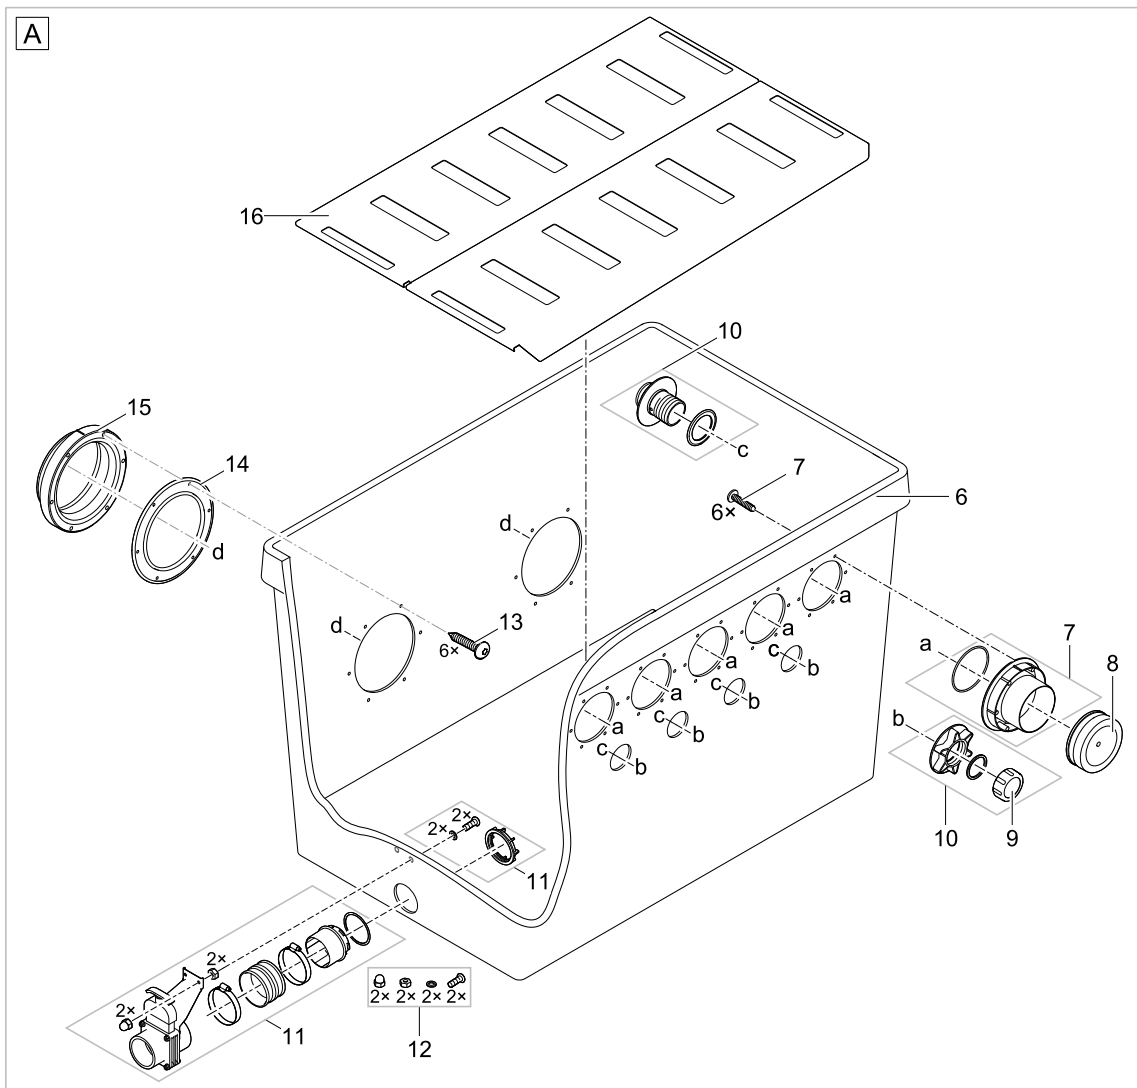

Pos.	Item no. Product	Product	Item no. Spare part	Spare part	Number
1	73368	ProfiCl. Prem. XL discharge module grav. [INT]	71759	ASM cover XL Moving Bed	1
2	73368	ProfiCl. Prem. XL discharge module grav. [INT]	70425	Oval head screw Torx V2A ISO14583 M6x25	1
3	73368	ProfiCl. Prem. XL discharge module grav. [INT]	20609	Fiberplate DIN 7603 6 x 12 x 1 mm	1
4	73368	ProfiCl. Prem. XL discharge module grav. [INT]	35676	Strap grip PA black	1
5	73368	ProfiCl. Prem. XL discharge module grav. [INT]	54964	ASM rubber bushing ID185 to 185 mm	1
6	73368	ProfiCl. Prem. XL discharge module grav. [INT]	72592	Container XL drain chamber gravity	1
7	73368	ProfiCl. Prem. XL discharge module grav. [INT]	19005	ASM connection set DN 110	1
8	73368	ProfiCl. Prem. XL discharge module grav. [INT]	16387	Blanking cap DN 110	1
9	73368	ProfiCl. Prem. XL discharge module grav. [INT]	25993	Screw cap 2"	1
10	73368	ProfiCl. Prem. XL discharge module grav. [INT]	18798	Spare grommet drum filter pump-fed	1
11	73368	ProfiCl. Prem. XL discharge module grav. [INT]	70636	Spare drain DN75 XL	1
12	73368	ProfiCl. Prem. XL discharge module grav. [INT]	18448	Spare screws set drain DN75 Premium	1
13	73368	ProfiCl. Prem. XL discharge module grav. [INT]	70428	Oval head screw Torx V2A ISO14585 6.3x32	1
14	73368	ProfiCl. Prem. XL discharge module grav. [INT]	43756	Gasket mesh tube 2016	1
15	73368	ProfiCl. Prem. XL discharge module grav. [INT]	26987	Outlet 150/2 ProfiClear M 2 - M 5	1
16	73368	ProfiCl. Prem. XL discharge module grav. [INT]	73607	Base screen container XL	1
17	73368	ProfiCl. Prem. XL discharge module grav. [INT]	6128	Lock nut V2A DIN 985 M6	1
18	73368	ProfiCl. Prem. XL discharge module grav. [INT]	70424	Oval head screw Torx V2A ISO14583 M6x16	1
19	73368	ProfiCl. Prem. XL discharge module grav. [INT]	6117	Cap nut V2A DIN 1587 M6	1