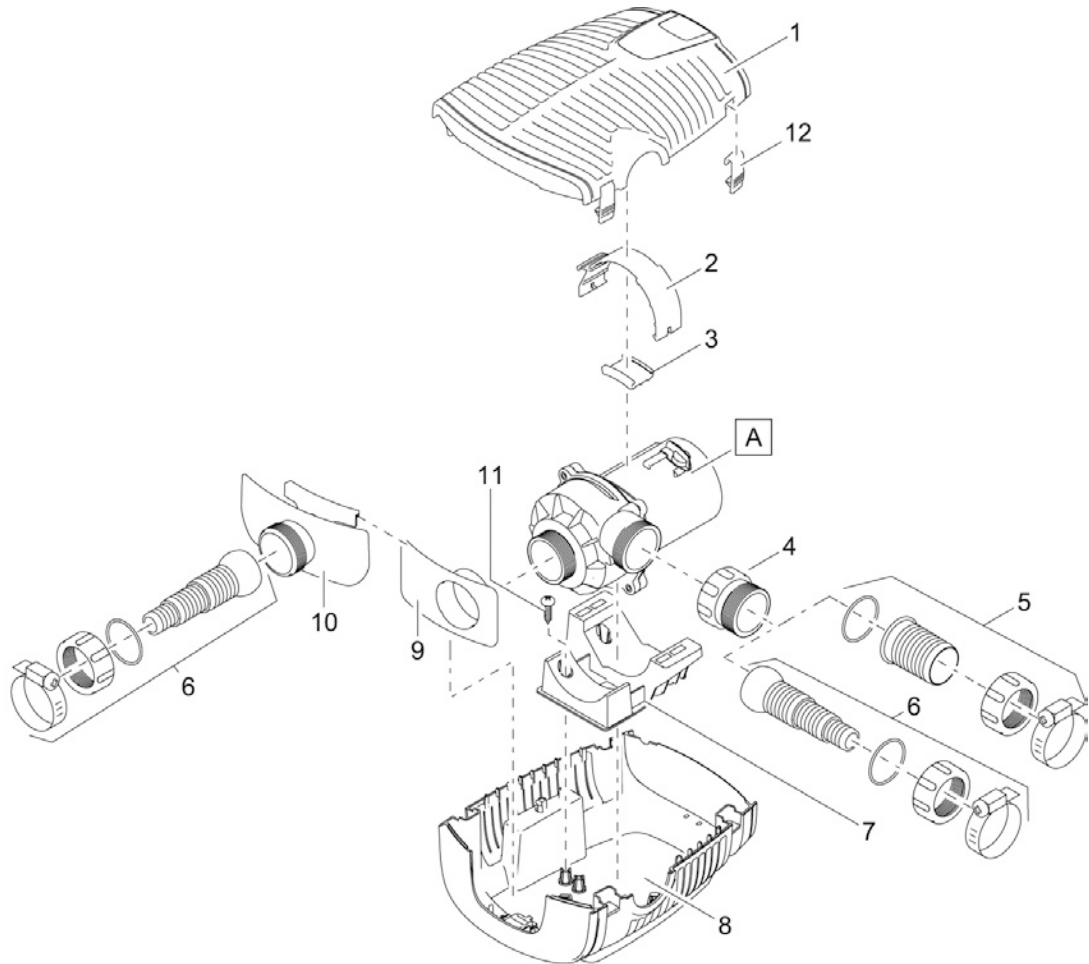

Item no.	Product
56406	AquaMax Eco Premium 20000
56409	GB AquaMax Eco Premium 20000