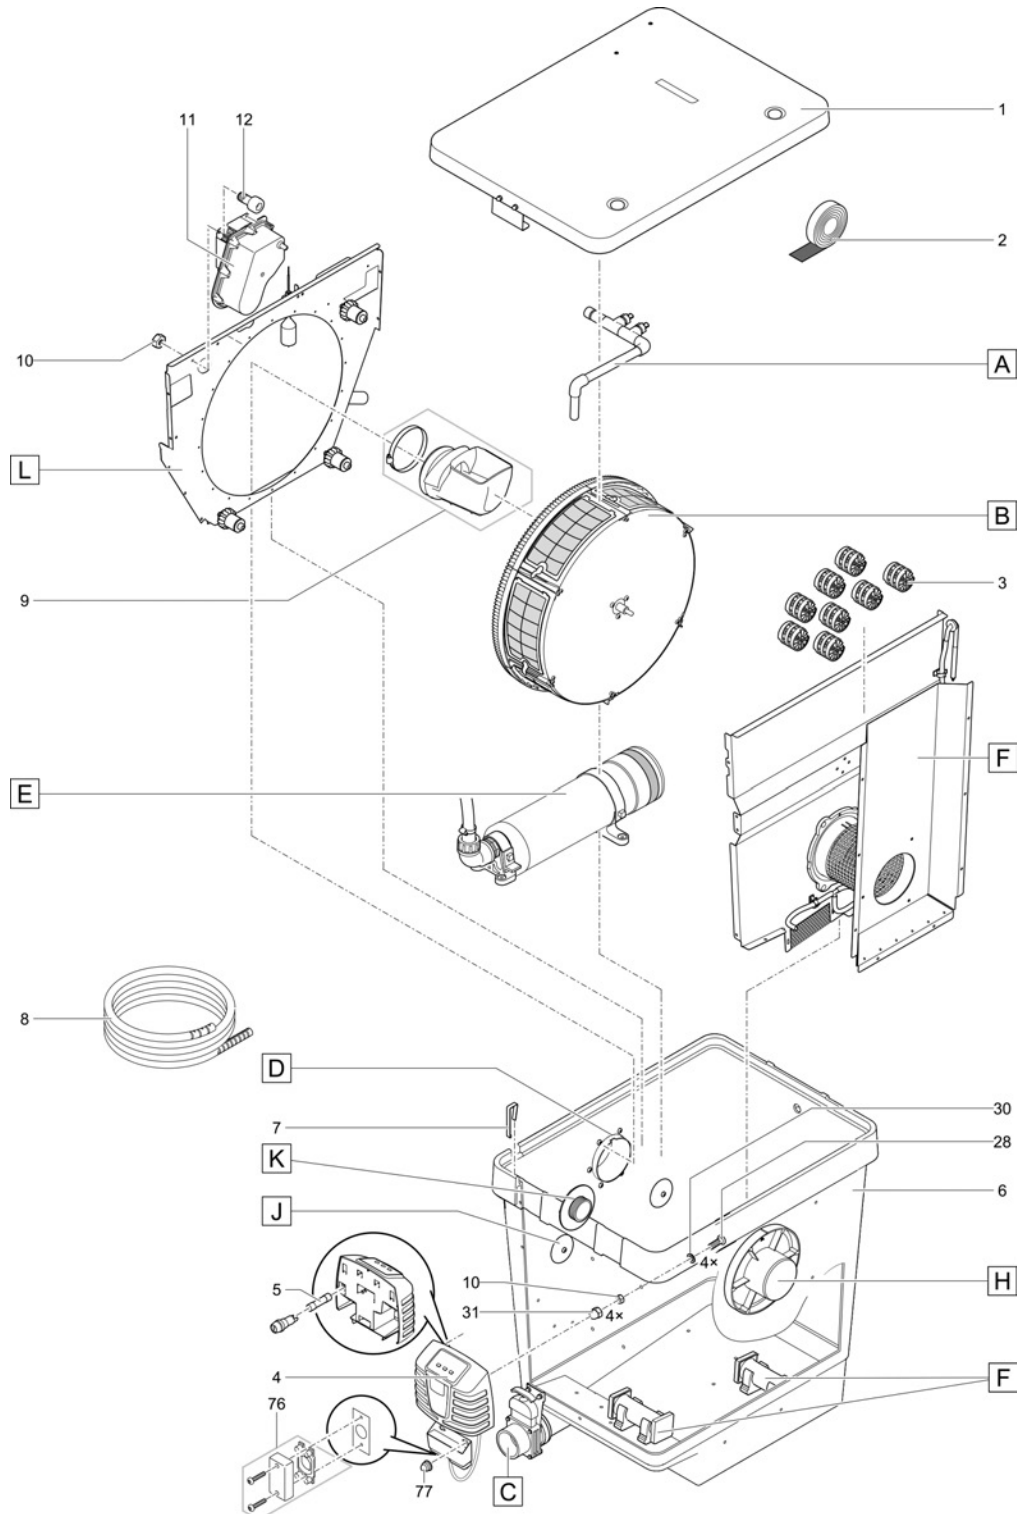

Item no.	Product
47008	ProfiClear Premium Compact-M pumped EGC
42906	ProfiClear Premium Compact pump-fed
47009	GB ProfiClear Premium Compact-M pumped EGC
42907	GB ProfiClear Premium Compact pump-fed