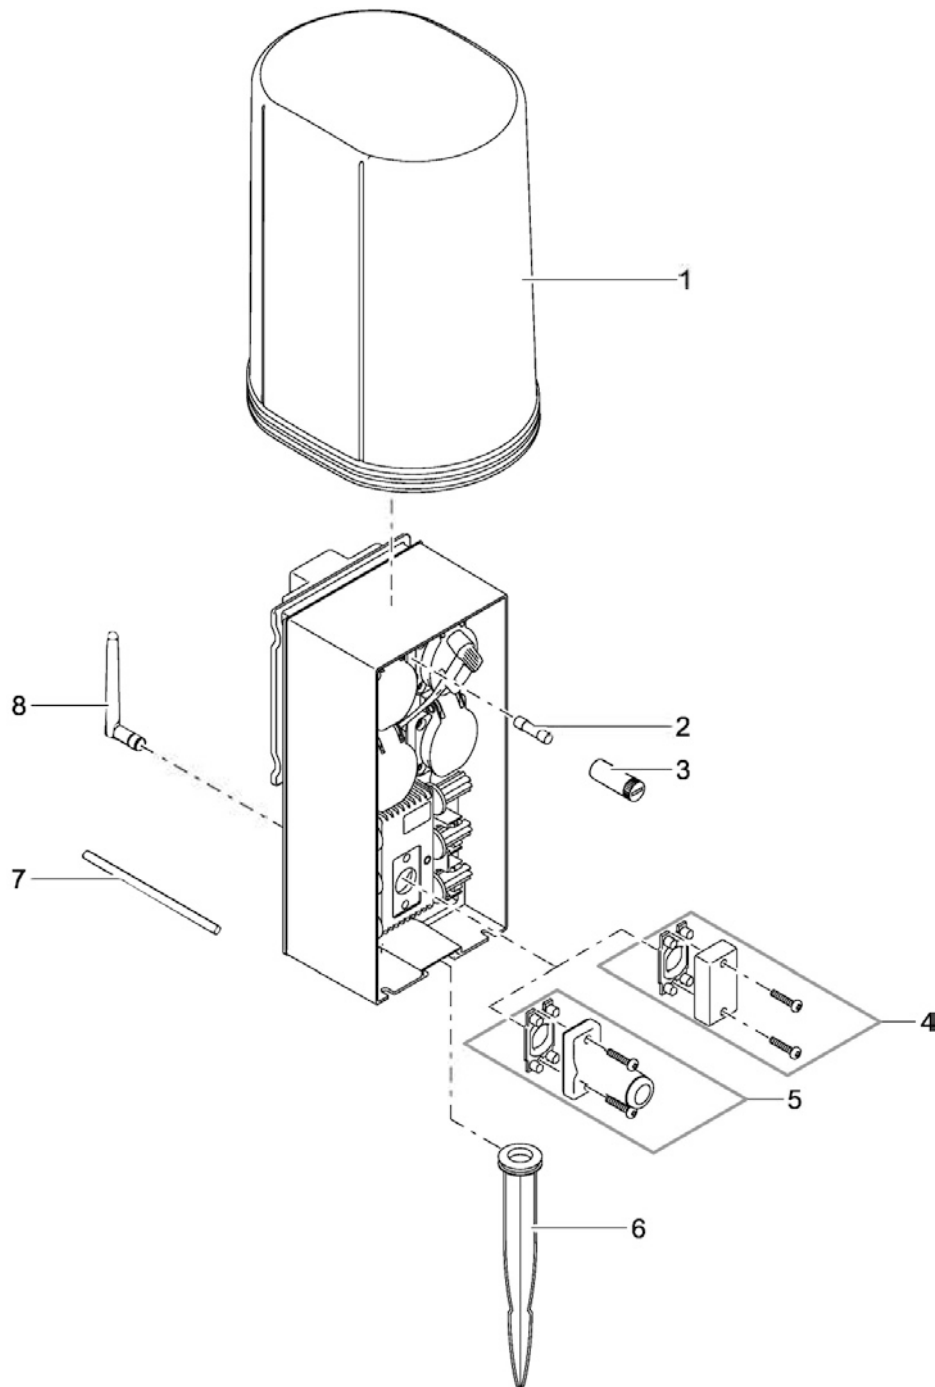

Item no.	Product
40243	InScenio FM-Master WLAN
47035	InScenio FM-Master WLAN EGC
70785	InScenio FM-Master EGC Home
70788	InScenio FM-Master EGC Cloud
40245	FR InScenio FM-Master WLAN
47037	FR InScenio FM-Master WLAN EGC
70787	FR InScenio FM-Master EGC Home
70790	FR InScenio FM-Master EGC Cloud
40244	GB InScenio FM-Master WLAN
47036	GB InScenio FM-Master WLAN EGC
70786	GB InScenio FM-Master EGC Home
70789	GB InScenio FM-Master EGC Cloud