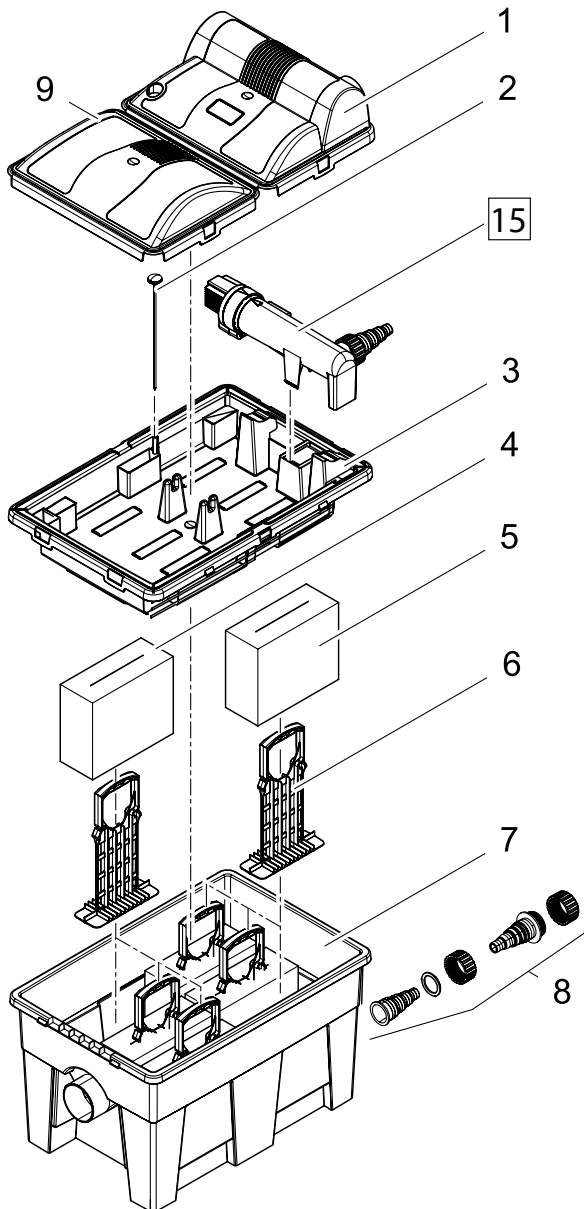

Item no.	Product
50451	BioSmart Set 14000
57377	BioSmart UVC 16000
50450	GB BioSmart Set 7000
50452	GB BioSmart Set 14000