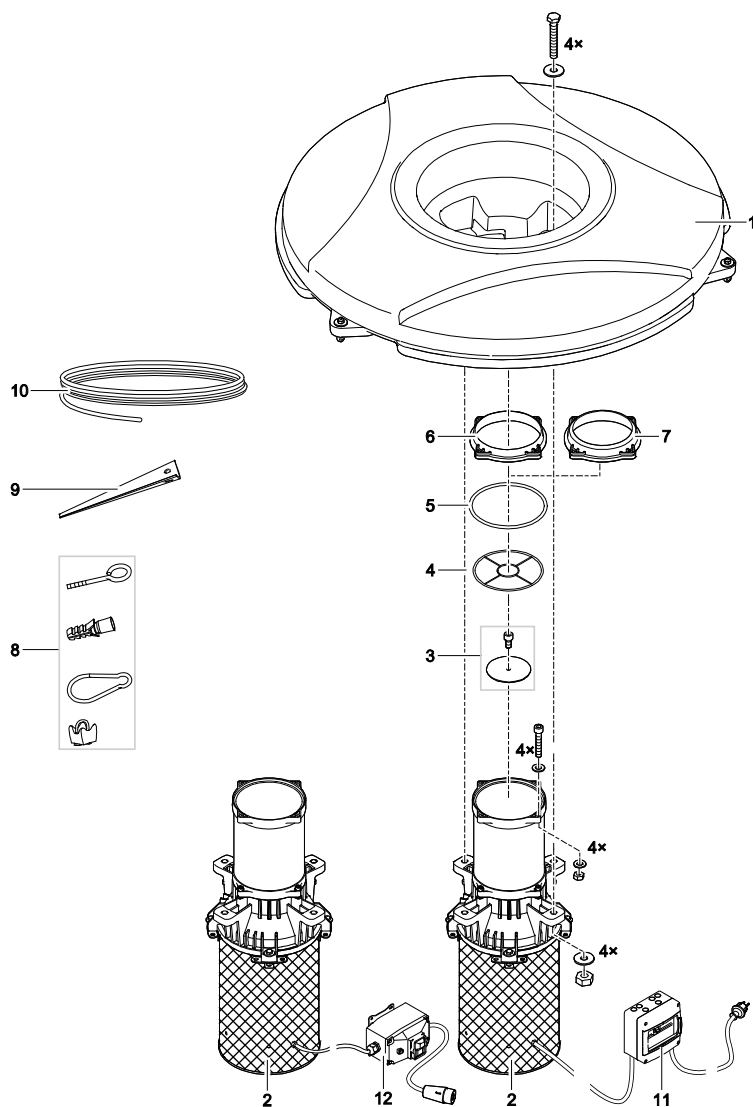

Item no.   Product
50183   AirFlo 1.5 kW / 230 V

Pos.	Item no. Product	Product	Item no. Spare part	Spare part	Number
1	50183	AirFlo 1.5 kW / 230 V [INT]	10862	Float 90 l	1
2	50183	AirFlo 1.5 kW / 230 V [INT]	11517	ASM motor section AirFlo 1.5 kW / 230 V	1
3	50183	AirFlo 1.5 kW / 230 V [INT]	41934	Spare disc AirFlo 110 mm	1
4	50183	AirFlo 1.5 kW / 230 V [INT]	11131	Protective grating riser pipe	1
5	50183	AirFlo 1.5 kW / 230 V [INT]	11805	O-Ring NBR 155 x 2.5 SH70	1
6	50183	AirFlo 1.5 kW / 230 V [INT]	10350	Nozzle D138	1
7	50183	AirFlo 1.5 kW / 230 V [INT]	11494	Nozzle D120	1
8	50183	AirFlo 1.5 kW / 230 V [INT]	11414	Additional pack small parts LM 3P	1
9	50183	AirFlo 1.5 kW / 230 V [INT]	30128	Fastener 450	1
10	50183	AirFlo 1.5 kW / 230 V [INT]	11203	Wire rope stainless steel 3 mm x 30 m	1
11	50183	AirFlo 1.5 kW / 230 V [INT]	42136	Spare part starter box 1.5 KW / 230 V	1