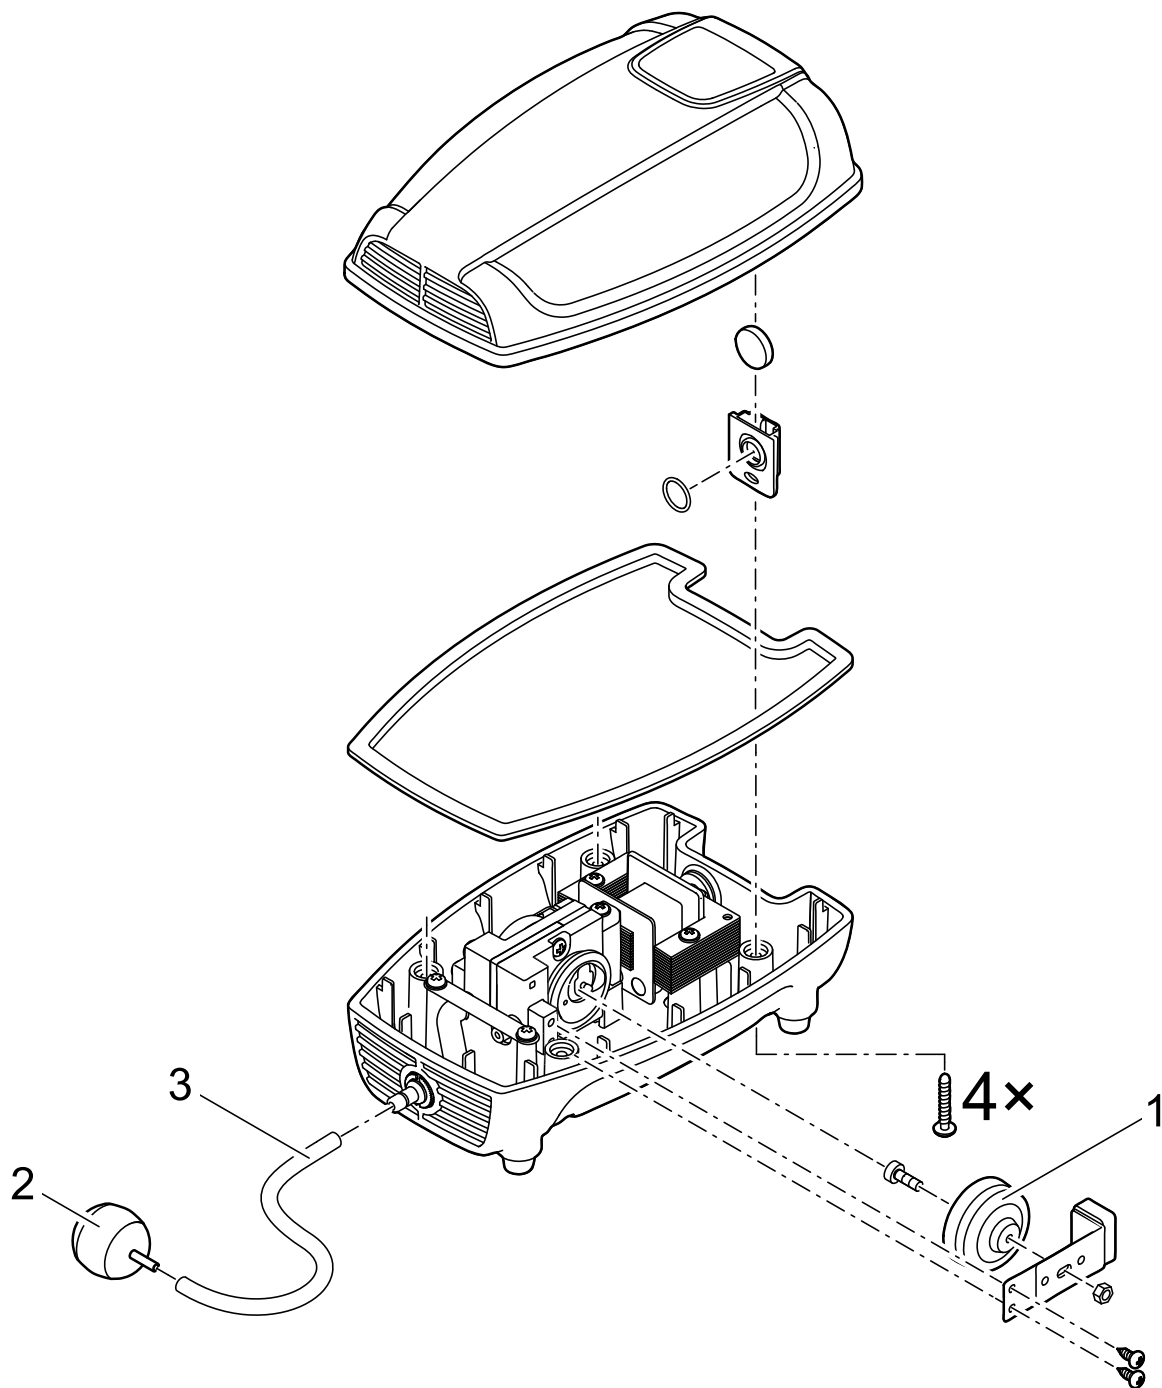

Item no.	Product
34064	AquaOxy 250
73377	GB AquaOxy 250

Pos.	Item no. Product	Product	Item no. Spare part	Spare part	Number
1	34064	AquaOxy 250 [INT]	72924	Spare part membran Set AquaOxy 250	1
	73377	AquaOxy 250 [GB]			
2	34064	AquaOxy 250 [INT]	22079	Air stone 50 mm blue	1
	73377	AquaOxy 250 [GB]			
3	34064	AquaOxy 250 [INT]	15253	Air hose 10 m AquaOxy 240-250	1
	73377	AquaOxy 250 [GB]