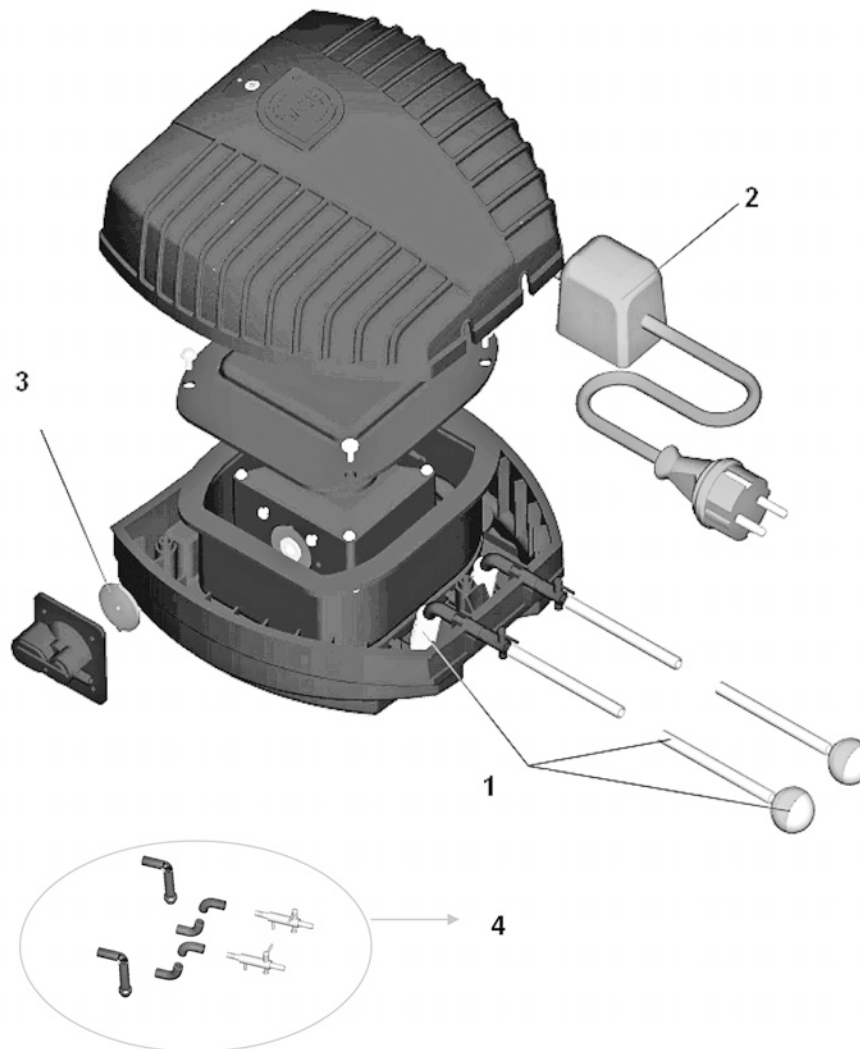

Item no.	Product
37125	AquaOxy 1000
57350	AquaOxy 2000
57437	GB AquaOxy 2000

Pos.	Item no. Product	Product	Item no. Spare part	Spare part	Number
1	37125	AquaOxy 1000 [INT]	29246	Spare hose set AquaOxy 1000-4800	1
	57350	AquaOxy 2000 [INT]			
	57437	AquaOxy 2000 [GB]			
2	37125	AquaOxy 1000 [INT]	27346	Spare transformer 12 V AquaOxy 400/1000	1
	57350	AquaOxy 2000 [INT]	29069	Transformer AquaOxy 2000	1
	57437	AquaOxy 2000 [GB]			
3	37125	AquaOxy 1000 [INT]	27347	Spare part membrane set AquaOxy 1000	1
	57350	AquaOxy 2000 [INT]	29311	Spare part membrane set AquaOxy 2000	1
	57437	AquaOxy 2000 [GB]			
4	37125	AquaOxy 1000 [INT]	29245	Spare valve set AquaOxy 1000-2000	1
	57350	AquaOxy 2000 [INT]			
	57437	AquaOxy 2000 [GB]