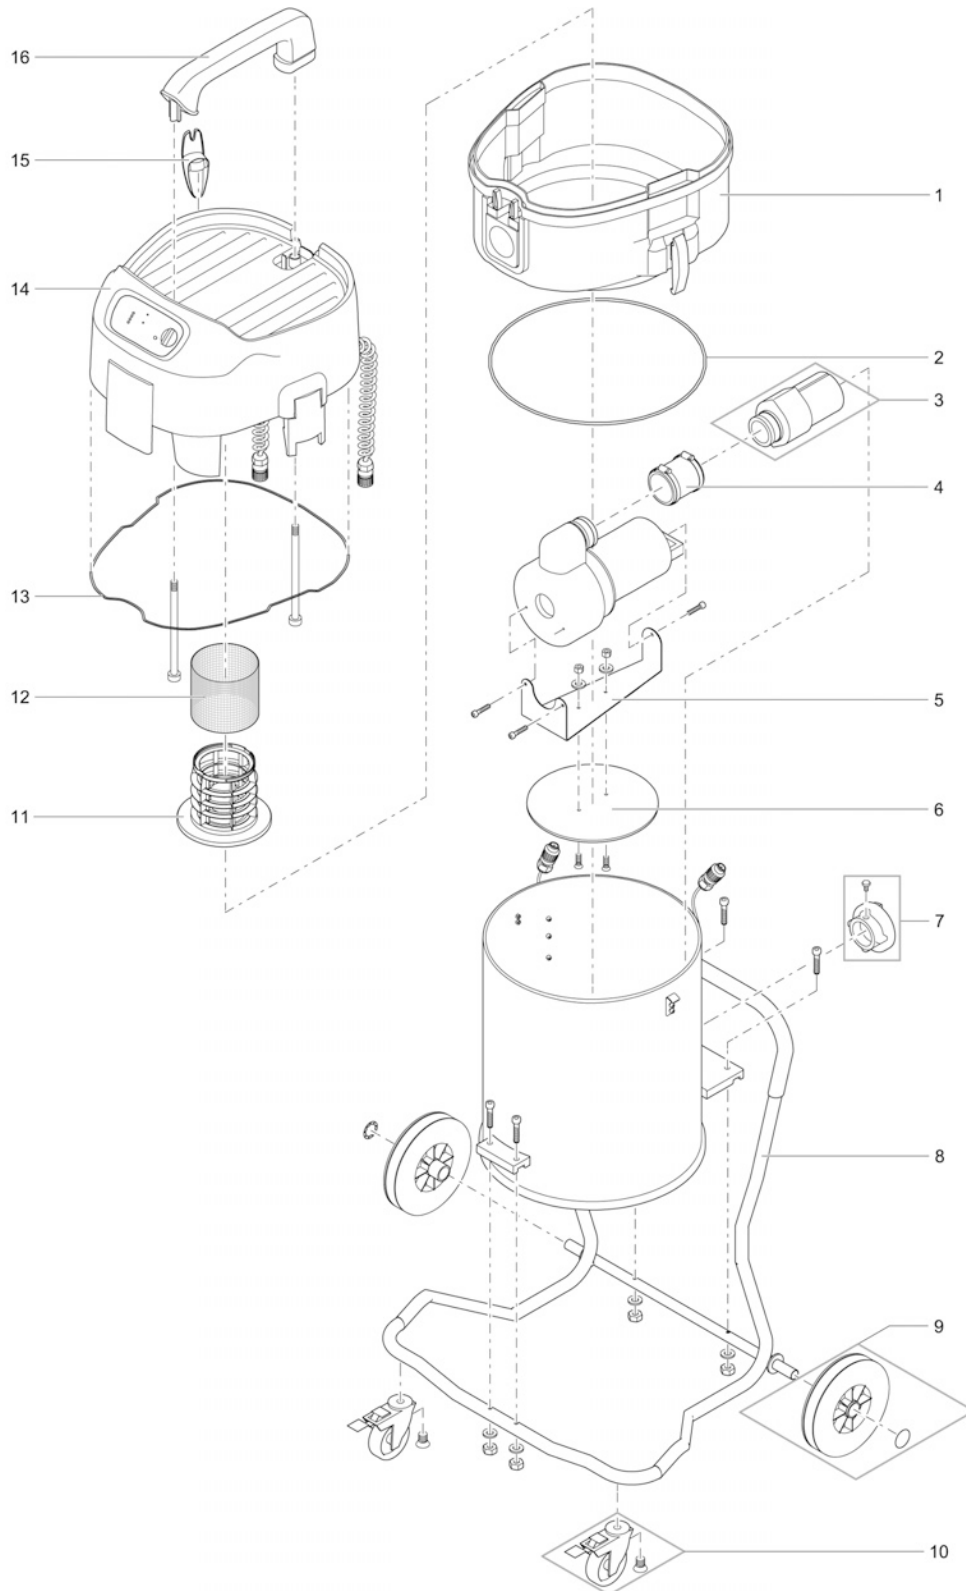

Item no.	Product
40256	PondoVac Premium
41388	GB PondoVac Premium