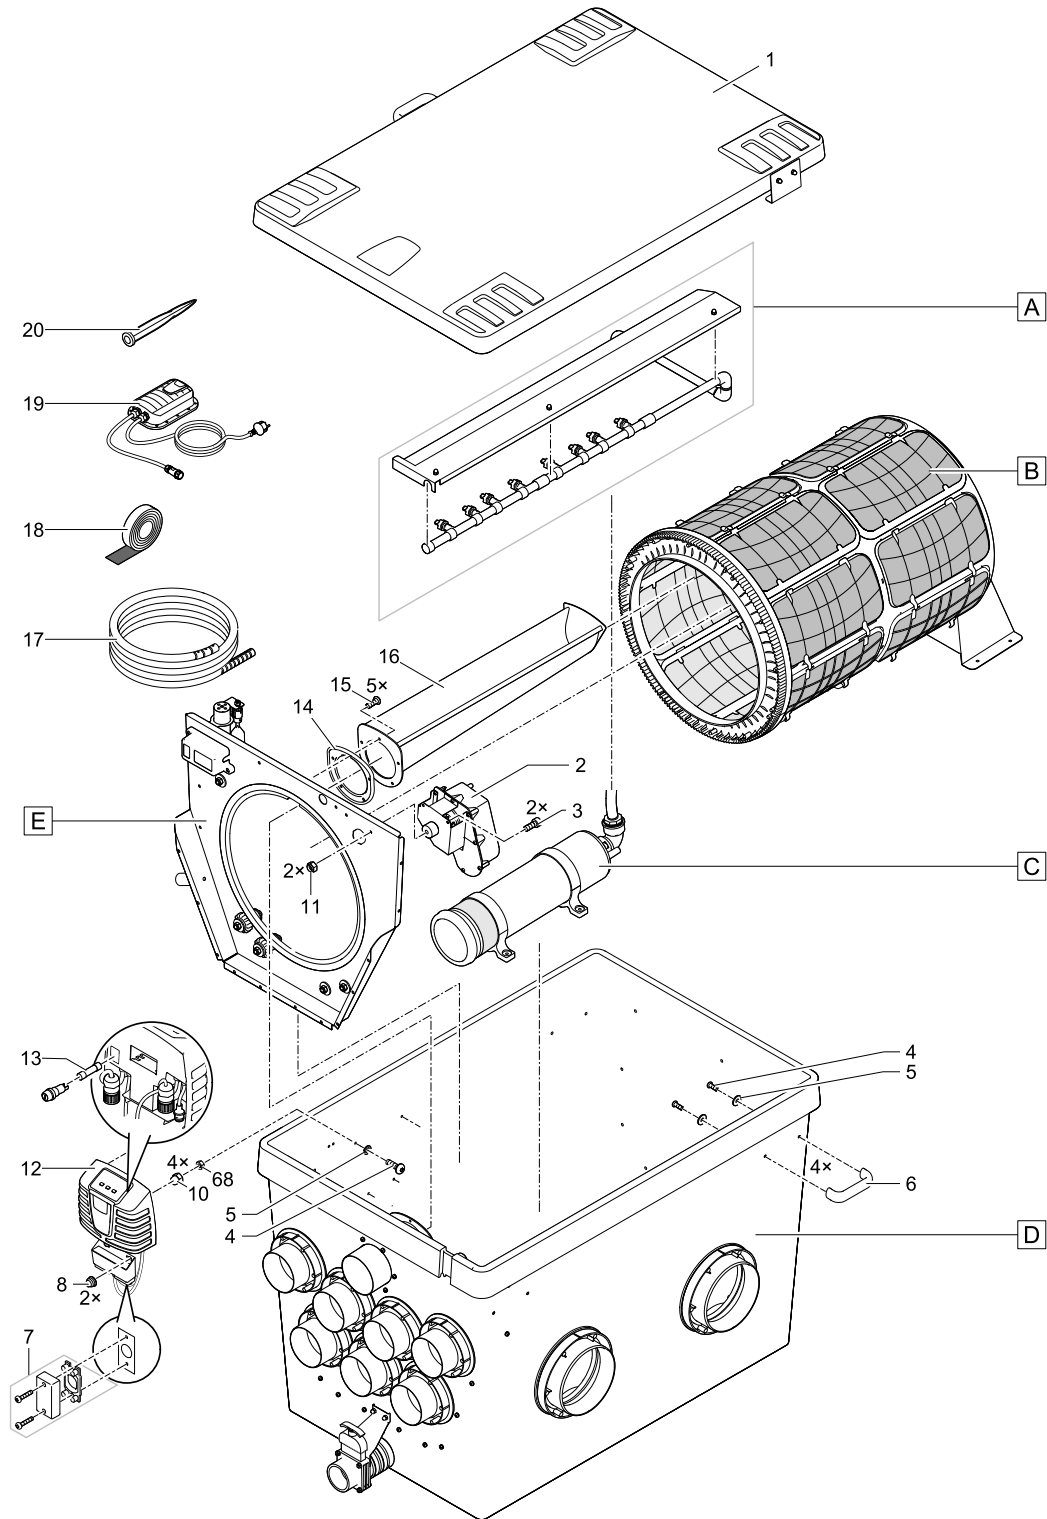

Item no.	Product
73363	ProfiClear Premium DF-XL gravity EGC
73364	GB ProfiClear Premium DF-XL gravity EGC