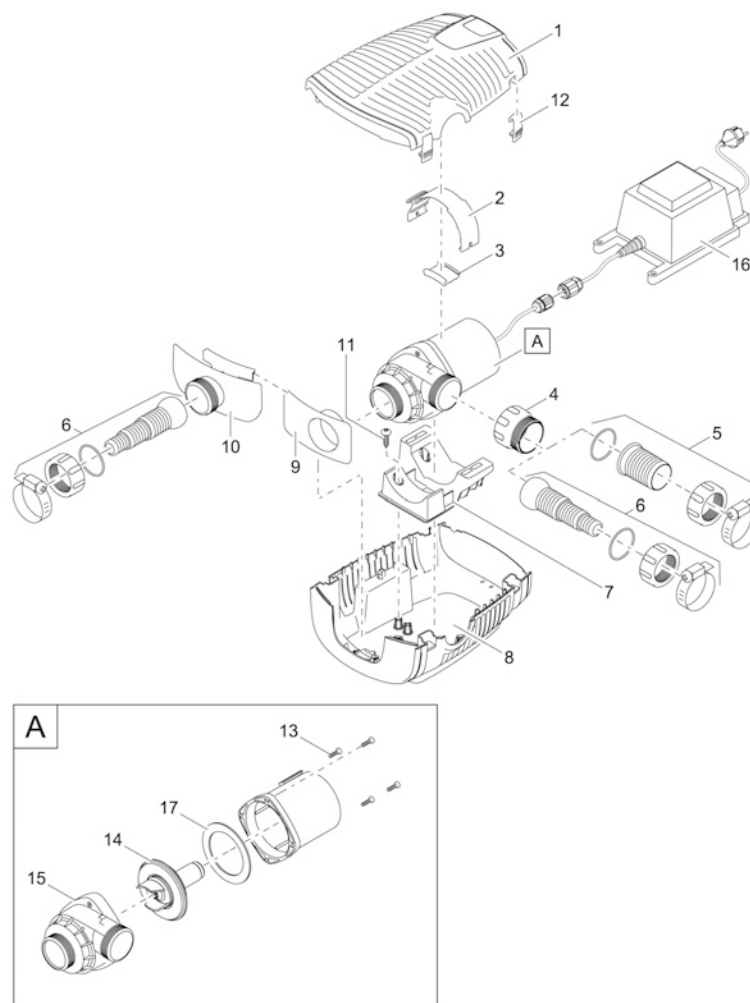

Item no.   **Product**
50382   AquaMax Eco Premium 12000 / 12 V

Pos.	Item no. Product	Product	Item no. Spare part	Spare part	Number
1	50382	AquaMax Eco Premium 12000 / 12 V [INT]	17963	Spare filter housing top AquaMax Eco Pr.	1
2	50382	AquaMax Eco Premium 12000 / 12 V [INT]	16982	Clamp EC2	1
3	50382	AquaMax Eco Premium 12000 / 12 V [INT]	17232	Rubber part AquaMax Pro	1
4	50382	AquaMax Eco Premium 12000 / 12 V [INT]	16859	Adapter 2"	1
5	50382	AquaMax Eco Premium 12000 / 12 V [INT]	17069	Add. pack AquaMax Eco 2"	1
6	50382	AquaMax Eco Premium 12000 / 12 V [INT]	17272	Add. pack AquaMax Eco 1" - 1 1/2"	1
7	50382	AquaMax Eco Premium 12000 / 12 V [INT]	16956	Pump holder EC2 AquaMax Pro	1
8	50382	AquaMax Eco Premium 12000 / 12 V [INT]	17962	Spare filter housing base AquaMaxEco Pr.	1
9	50382	AquaMax Eco Premium 12000 / 12 V [INT]	16867	Suction adapter AquaMax Pro	1
10	50382	AquaMax Eco Premium 12000 / 12 V [INT]	16866	Regulator AquaMax Pro	1
11	50382	AquaMax Eco Premium 12000 / 12 V [INT]	22853	Oval head screw CH-V2A DIN 7981 4.8x19	4
12	50382	AquaMax Eco Premium 12000 / 12 V [INT]	30983	Clip Bitron Eco / AquaMax	1
13	50382	AquaMax Eco Premium 12000 / 12 V [INT]	6055	Oval head screw V2A DIN 7985 M5 x 20 H	1
14	50382	AquaMax Eco Premium 12000 / 12 V [INT]	17965	Spare rotor AquaMax Eco Pre. 12000-16000	1
15	50382	AquaMax Eco Premium 12000 / 12 V [INT]	17970	Spare pump housing AquaMax Eco Pr. 16000	1
16	50382	AquaMax Eco Premium 12000 / 12 V [INT]	17957	ASM transf. DC connector 13.5 V / 100 VA	1
17	50382	AquaMax Eco Premium 12000 / 12 V [INT]	17513	Flat gasket 107 x 78 x 2.5 USP 16 light	1