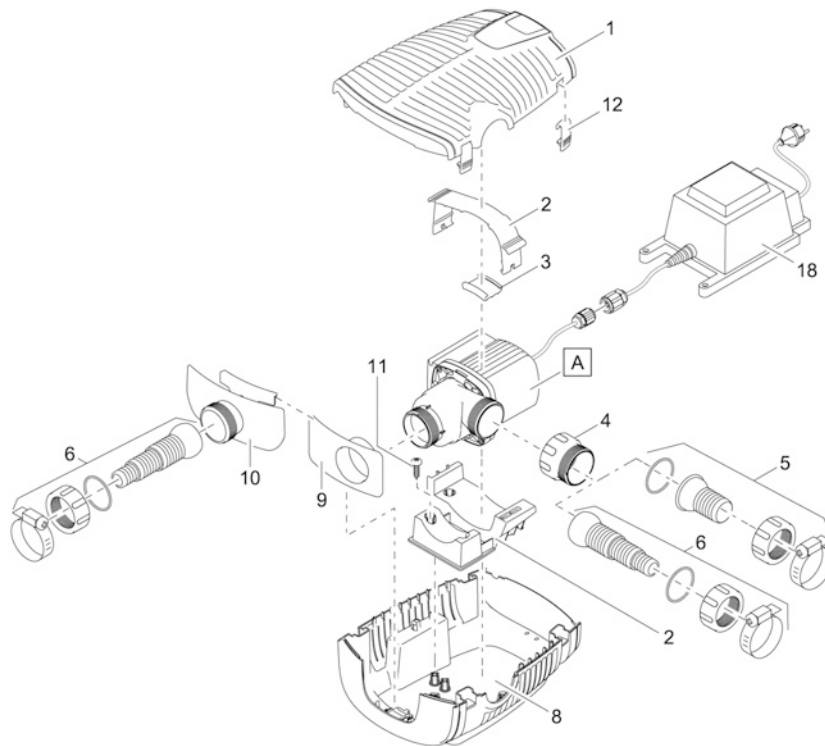

Item no.   **Product**
50730   AquaMax Eco Premium 6000 / 12 V

Pos.	Item no. Product	Product	Item no. Spare part	Spare part	Number
1	50730	AquaMax Eco Premium 6000 / 12 V [INT]	17963	Spare filter housing top AquaMax Eco Pr.	1
2	50730	AquaMax Eco Premium 6000 / 12 V [INT]	16961	Pump holder EC1 AquaMax Pro	1
3	50730	AquaMax Eco Premium 6000 / 12 V [INT]	17232	Rubber part AquaMax Pro	1
4	50730	AquaMax Eco Premium 6000 / 12 V [INT]	16859	Adapter 2"	1
5	50730	AquaMax Eco Premium 6000 / 12 V [INT]	17064	Add. pack AquaMax Eco 11/2"	1
6	50730	AquaMax Eco Premium 6000 / 12 V [INT]	17272	Add. pack AquaMax Eco 1" - 1 1/2"	1
8	50730	AquaMax Eco Premium 6000 / 12 V [INT]	17962	Spare filter housing base AquaMaxEco Pr.	1
9	50730	AquaMax Eco Premium 6000 / 12 V [INT]	16867	Suction adapter AquaMax Pro	1
10	50730	AquaMax Eco Premium 6000 / 12 V [INT]	16866	Regulator AquaMax Pro	1
11	50730	AquaMax Eco Premium 6000 / 12 V [INT]	22853	Oval head screw CH-V2A DIN 7981 4.8x19	4
12	50730	AquaMax Eco Premium 6000 / 12 V [INT]	30983	Clip Bitron Eco / AquaMax	1
13	50730	AquaMax Eco Premium 6000 / 12 V [INT]	6055	Oval head screw V2A DIN 7985 M5 x 20 H	1
14	50730	AquaMax Eco Premium 6000 / 12 V [INT]	17964	Spare rotor AquaMax Eco Pre. 4000 - 8000	1
15	50730	AquaMax Eco Premium 6000 / 12 V [INT]	35468	ASM inside housing EC1 pre-assembled	1
16	50730	AquaMax Eco Premium 6000 / 12 V [INT]	28539	O-Ring NBR 78 x 4.3 SH70	1
17	50730	AquaMax Eco Premium 6000 / 12 V [INT]	17967	Spare pump housing AquaMax Eco Pr. 6000	1
18	50730	AquaMax Eco Premium 6000 / 12 V [INT]	35807	ASM transf. DC connector 13.5 V / 60 VA	1