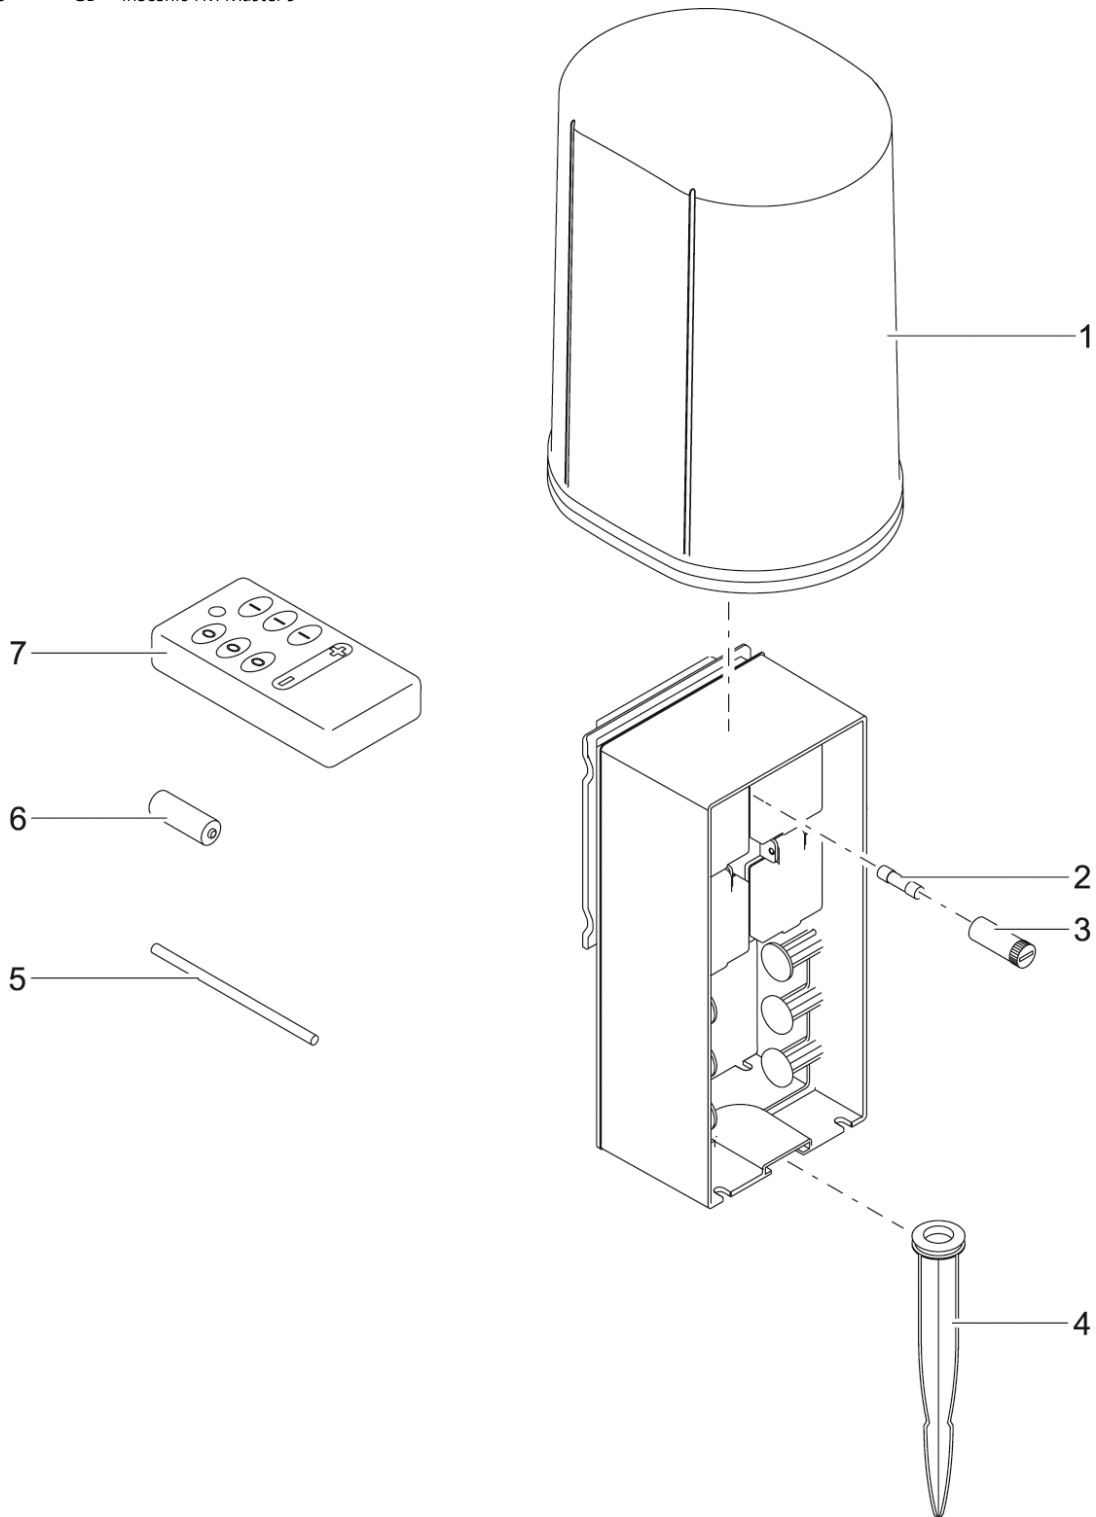

Item no.	Product
55433	InScenio 230
54978	InScenio FM-Master 1
36310	InScenio FM-Master 2
36311	InScenio FM-Master 3
56886	InScenio FM-Profimaster
55860	FR InScenio 230
55856	FR InScenio FM-Master 1
55858	FR InScenio FM-Master 2
55859	FR InScenio FM-Master 3
56473	GB InScenio FM-Master 3