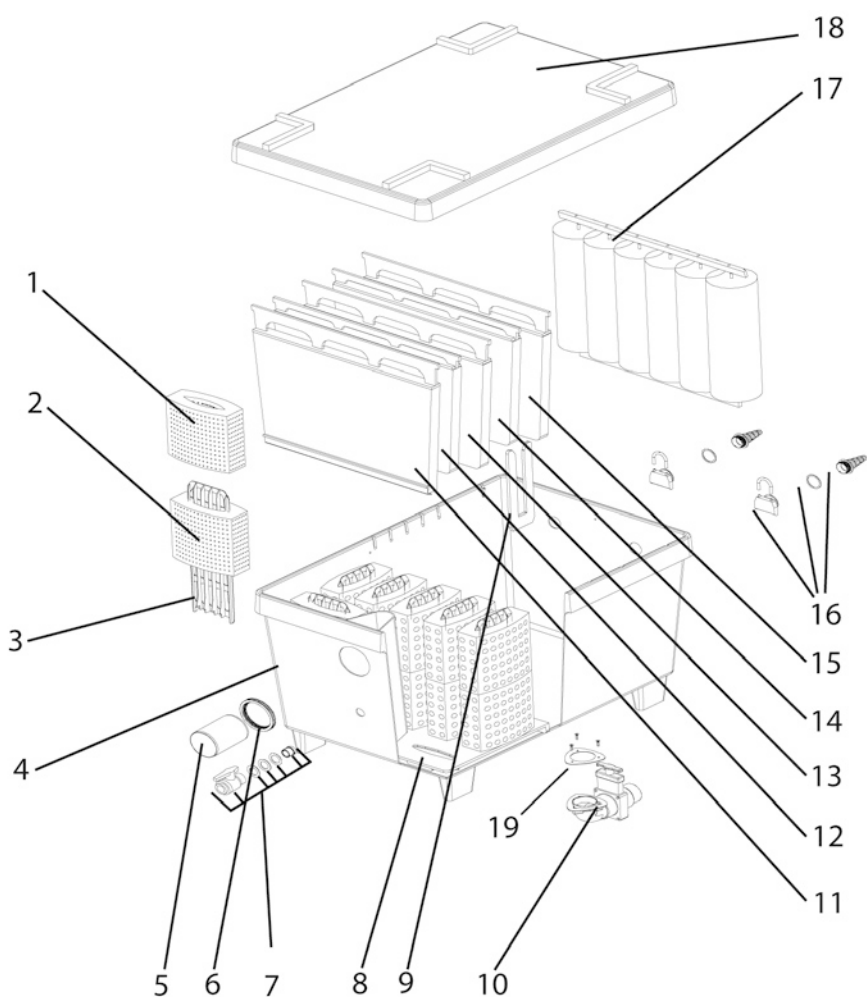

Item no.   Product
55421   BioTec 30

Pos.	Item no. Product	Product	Item no. Spare part	Spare part	Number
1	55421	BioTec 30 [INT]	54031	Replacement foam blue BioTec 5 / 10 / 30	10
2	55421	BioTec 30 [INT]	54030	Replacement foam red BioTec 5 / 10 / 30	4
3	55421	BioTec 30 [INT]	34081	Foam holder BioTec 30	7
4	55421	BioTec 30 [INT]	24305	Filter box BioTec 30	1
5	55421	BioTec 30 [INT]	23852	Drainage pipe DN 100 BioTec 30	1
6	55421	BioTec 30 [INT]	34285	Gasket 100 BioTec 30 / 36	1
7	55421	BioTec 30 [INT]	10297	ASM BioTec-valve, drain 1"	1
8	55421	BioTec 30 [INT]	23863	Intermediate base BioTec 30	1
9	55421	BioTec 30 [INT]	24406	Distance piece BioTec 30	1
10	55421	BioTec 30 [INT]	24972	Drain outlet BioTec 30	1
11	55421	BioTec 30 [INT]	25097	Filter mat with sealing BioTec 30	1
12	55421	BioTec 30 [INT]	24312	Filter mat high BioTec 30 green	1
13	55421	BioTec 30 [INT]	24311	Filter mat low BioTec 30 green	1
14	55421	BioTec 30 [INT]	24315	Filter mat high BioTec 30 black	1
15	55421	BioTec 30 [INT]	24314	Filter mat low BioTec 30 black	1
16	55421	BioTec 30 [INT]	23862	Additional pack inlet set BioTec 30	1
17	55421	BioTec 30 [INT]	23854	Frame with 6 brushes BioTec 30	1
18	55421	BioTec 30 [INT]	23855	Cover BioTec 30	1
19	55421	BioTec 30 [INT]	34284	Additional pack bottom drain BioTec 30	1