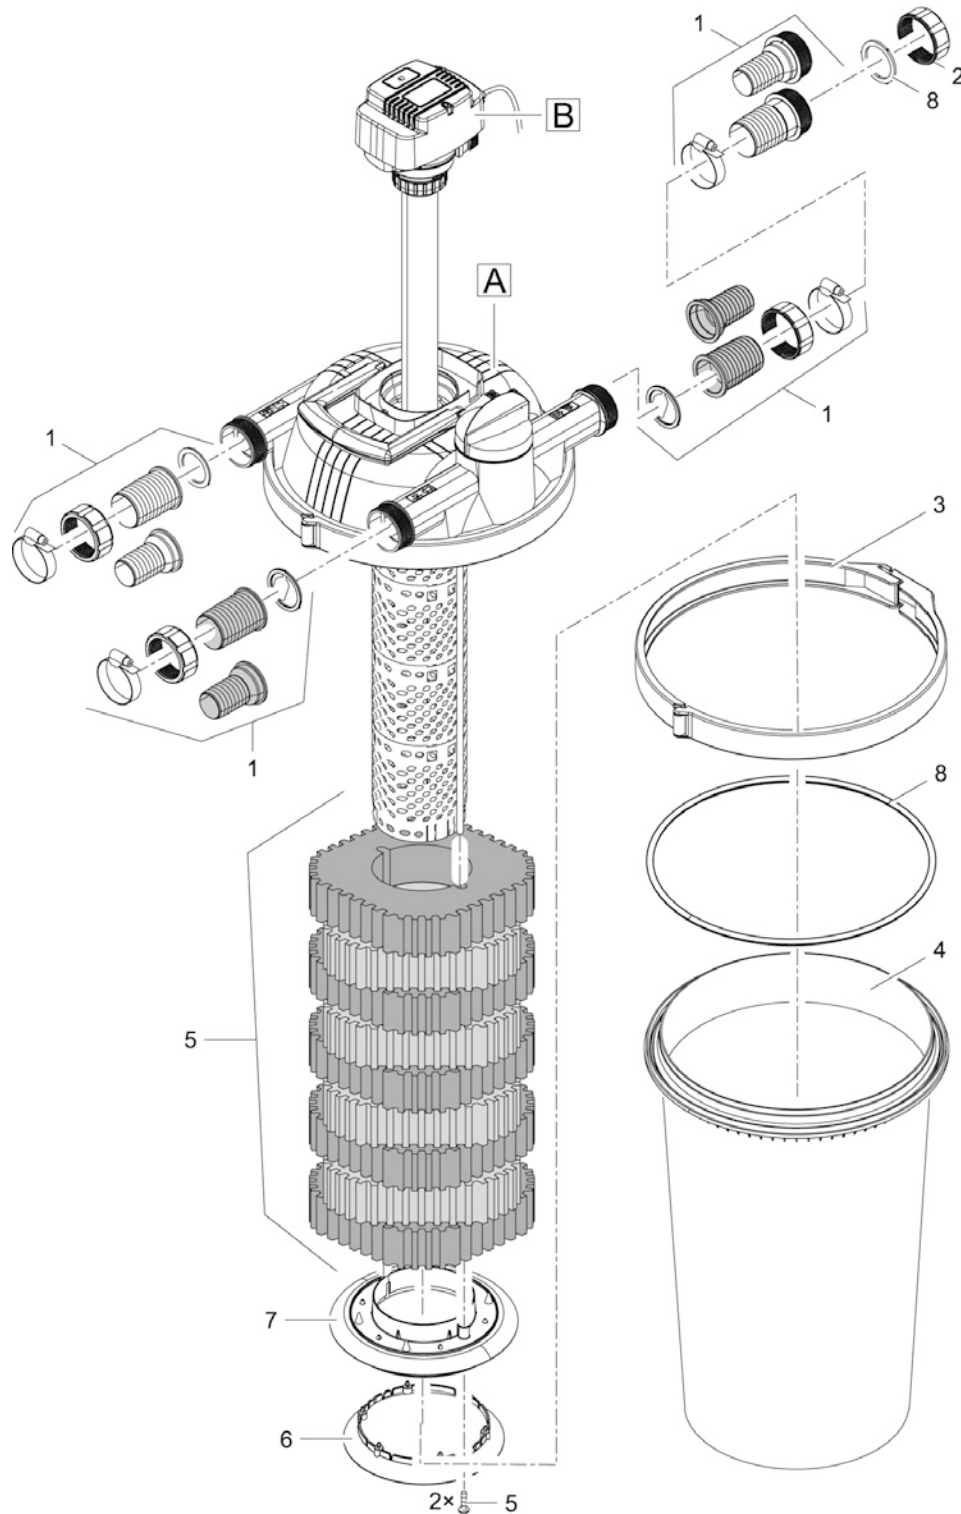

Item no.	Product
51244	FiltoClear 12000
51247	FiltoClear 16000
50576	FiltoClear 20000
50577	FiltoClear 30000
51245	GB FiltoClear 12000
51248	GB FiltoClear 16000
50580	GB FiltoClear 20000
50581	GB FiltoClear 30000