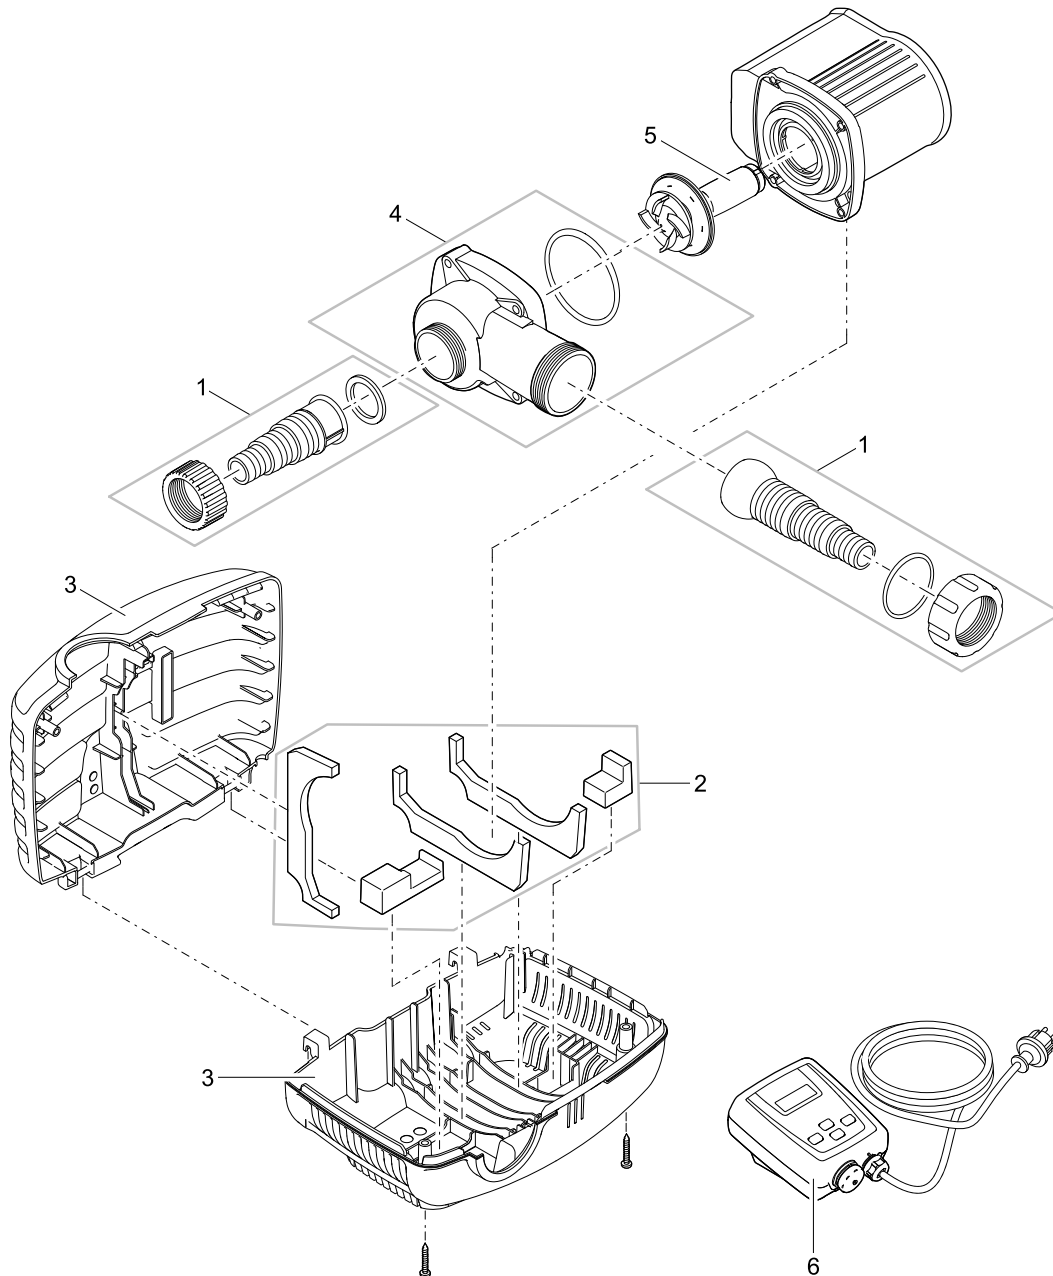

Item no.	Product
73336	AquaMax Eco Classic 9000 C
73337	AquaMax Eco Classic 12000 C
73338	AquaMax Eco Classic 18000 C
73339	GB AquaMax Eco Classic 9000 C
73340	GB AquaMax Eco Classic 12000 C
73341	GB AquaMax Eco Classic 18000 C