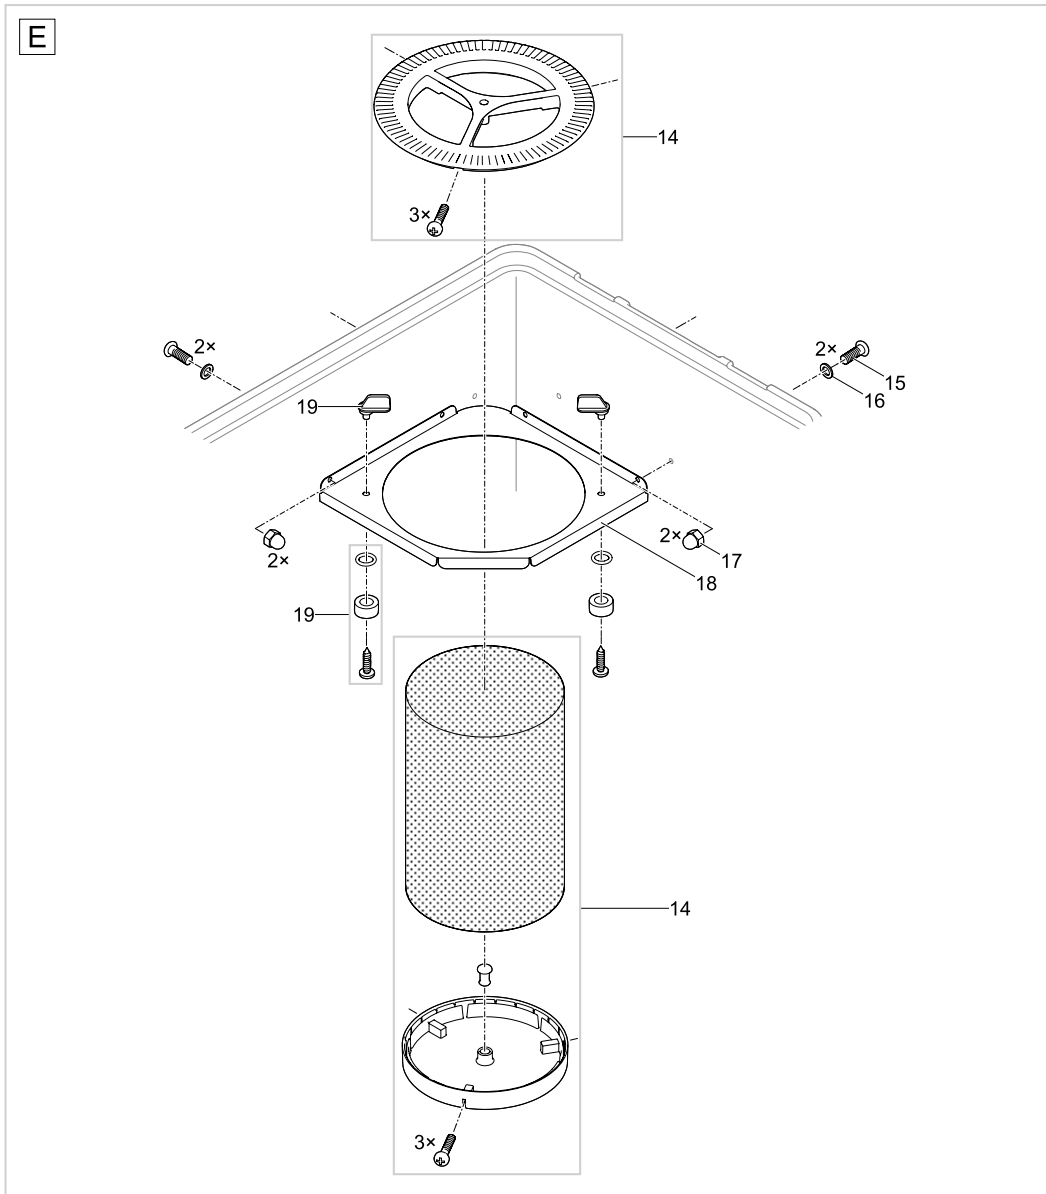

Pos.	Item no. Product	Product	Item no. Spare part	Spare part	Number
1	50771	ProfiClear Premium Individual Module [INT]	72780	ASM lid container M / L	1
2	50771	ProfiClear Premium Individual Module [INT]	35407	Spare base screen incl. foot ProfiClear	1
3	50771	ProfiClear Premium Individual Module [INT]	17040	Container UVC phosphate	1
4	50771	ProfiClear Premium Individual Module [INT]	18842	Clip drum filter	1
5	50771	ProfiClear Premium Individual Module [INT]	19005	ASM connection set DN 110	1
6	50771	ProfiClear Premium Individual Module [INT]	16387	Blanking cap DN 110	1
7	50771	ProfiClear Premium Individual Module [INT]	18833	Spare grommet ProfiClear individual	1
8	50771	ProfiClear Premium Individual Module [INT]	18446	Spare drain DN75 Premium	1
9	50771	ProfiClear Premium Individual Module [INT]	18448	Spare screws set drain DN75 Premium	1
10	50771	ProfiClear Premium Individual Module [INT]	17251	ASM rubber bushing D178 mm	2
11	50771	ProfiClear Premium Individual Module [INT]	26987	Outlet 150/2 ProfiClear M 2 - M 5	2
12	50771	ProfiClear Premium Individual Module [INT]	26957	Gasket 150 screwed	2
13	50771	ProfiClear Premium Individual Module [INT]	27572	Oval head screw CZ-V2A DIN 7981 6.3 x 32	1
14	50771	ProfiClear Premium Individual Module [INT]	18800	Spare mesh ProfiClear individual module	1
15	50771	ProfiClear Premium Individual Module [INT]	20292	Oval head screw V2A DIN 7985 M6 x 12	8
16	50771	ProfiClear Premium Individual Module [INT]	20609	Fiberplate DIN 7603 6 x 12 x 1 mm	10
17	50771	ProfiClear Premium Individual Module [INT]	6117	Cap nut V2A DIN 1587 M6	8
18	50771	ProfiClear Premium Individual Module [INT]	17534	Basket holding plate ProfiClear	2
19	50771	ProfiClear Premium Individual Module [INT]	18812	Spare cylinder fixing ProfiClear Premium	1