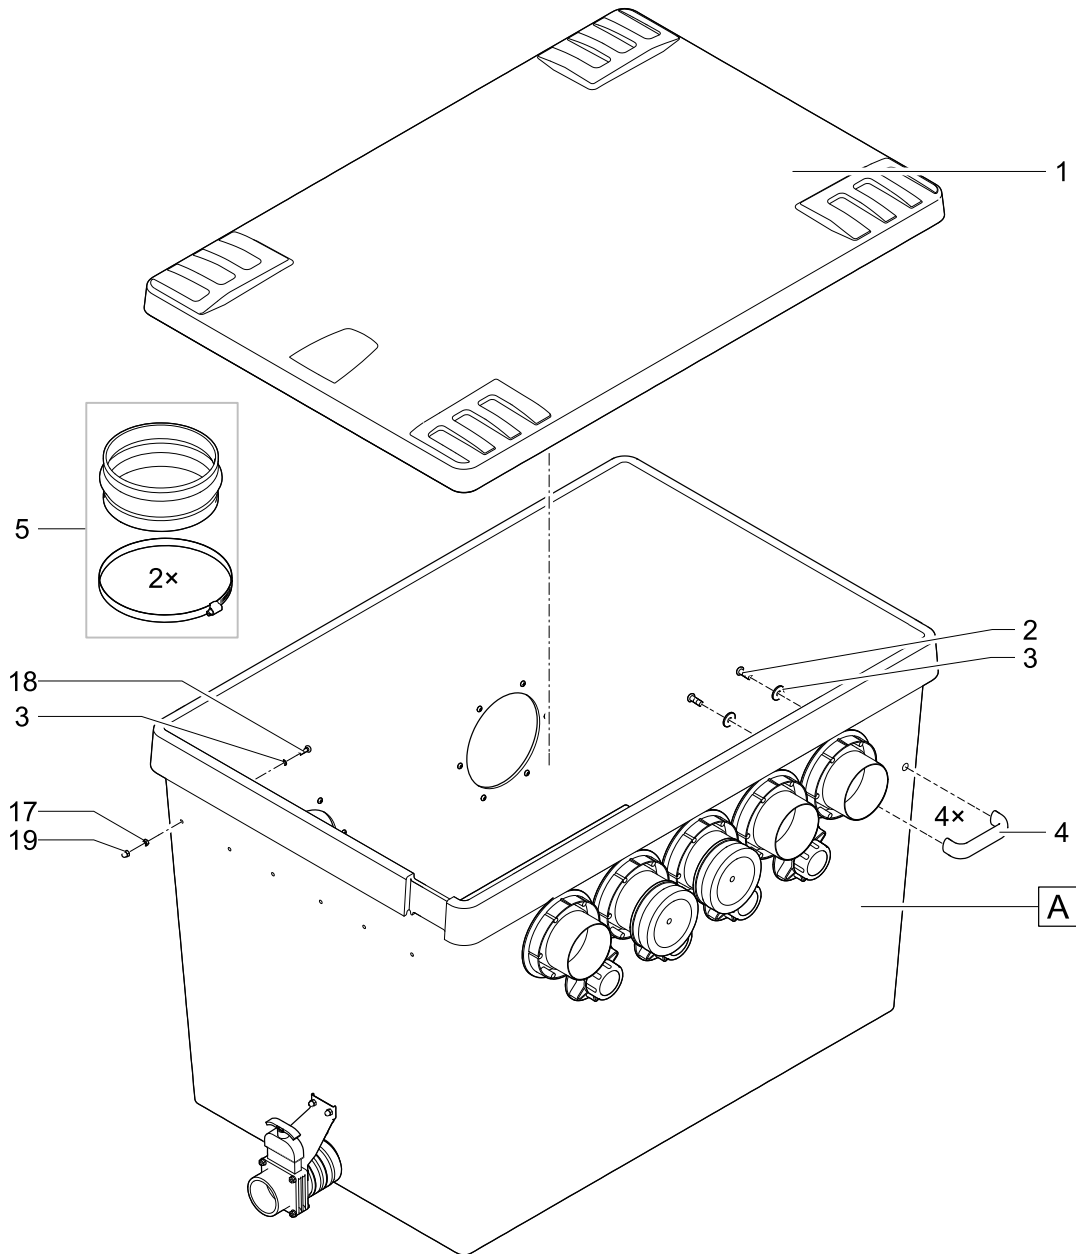

Item no.	Product
73368	ProfiCl. Prem. XL discharge module grav.