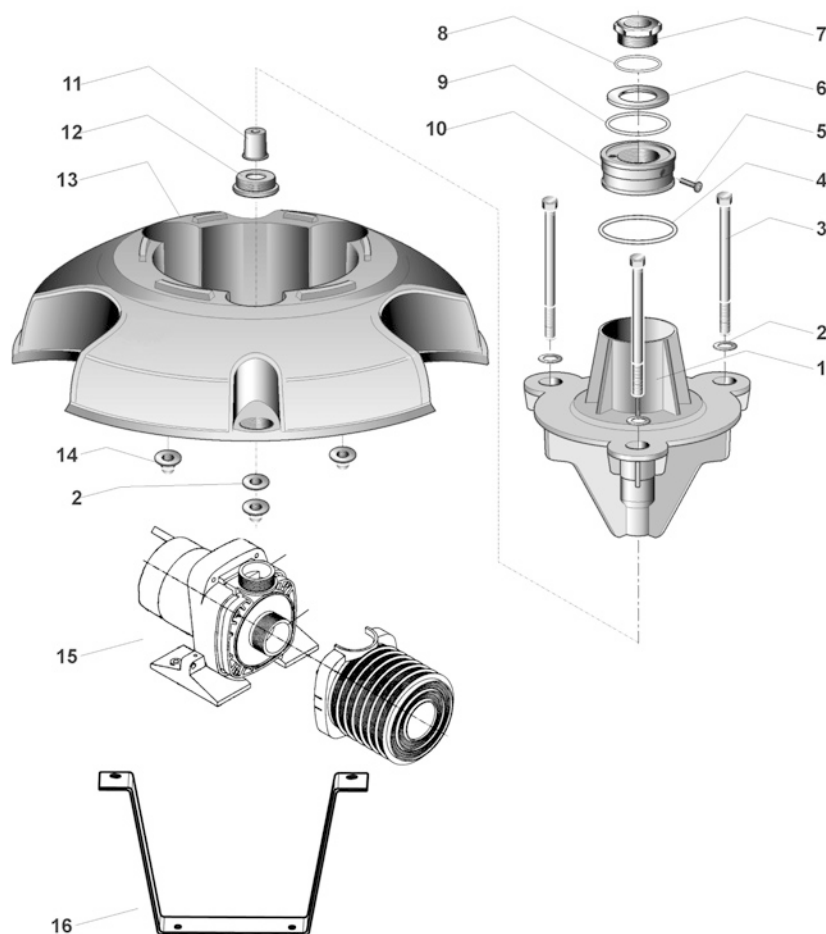

Item no.   Product
57075   PondJet

Pos.	Item no. Product	Product	Item no. Spare part	Spare part	Number
1	57075	PondJet [INT]	19279	Fountain nozzle unit PondJet	1
2	57075	PondJet [INT]	9848	Washer V2A DIN 9021 10.5	6
3	57075	PondJet [INT]	19288	Hexagon bolt V2A DIN 931 M8 x 130	3
4	57075	PondJet [INT]	3579	O-Ring NBR 76 x 4 SH70	1
5	57075	PondJet [INT]	6017	Oval head screw V2A DIN 963 5 x 12	1
6	57075	PondJet [INT]	19545	Washer PondJet	1
7	57075	PondJet [INT]	19544	Plug G1 PondJet	1
8	57075	PondJet [INT]	13290	O-Ring NBR 33 x 3 SH70 black	1
9	57075	PondJet [INT]	3578	O-Ring NBR 72 x 4 SH75	1
10	57075	PondJet [INT]	19282	Nozzle insert Vulcan 12 PondJet	1
11	57075	PondJet [INT]	10035	Water stabilizer Komet 10 - 12 T / 14	1
12	57075	PondJet [INT]	19280	Reducing nipple 2" NPT left - G 1 1/4	1
13	57075	PondJet [INT]	17939	Float Mini without foam	1
14	57075	PondJet [INT]	6129	Lock nut V2A DIN 985 M8	1
15	57075	PondJet [INT]	42088	Service pack PondJet Eco	1
16	57075	PondJet [INT]	10330	Retaining bracket PondJet	1