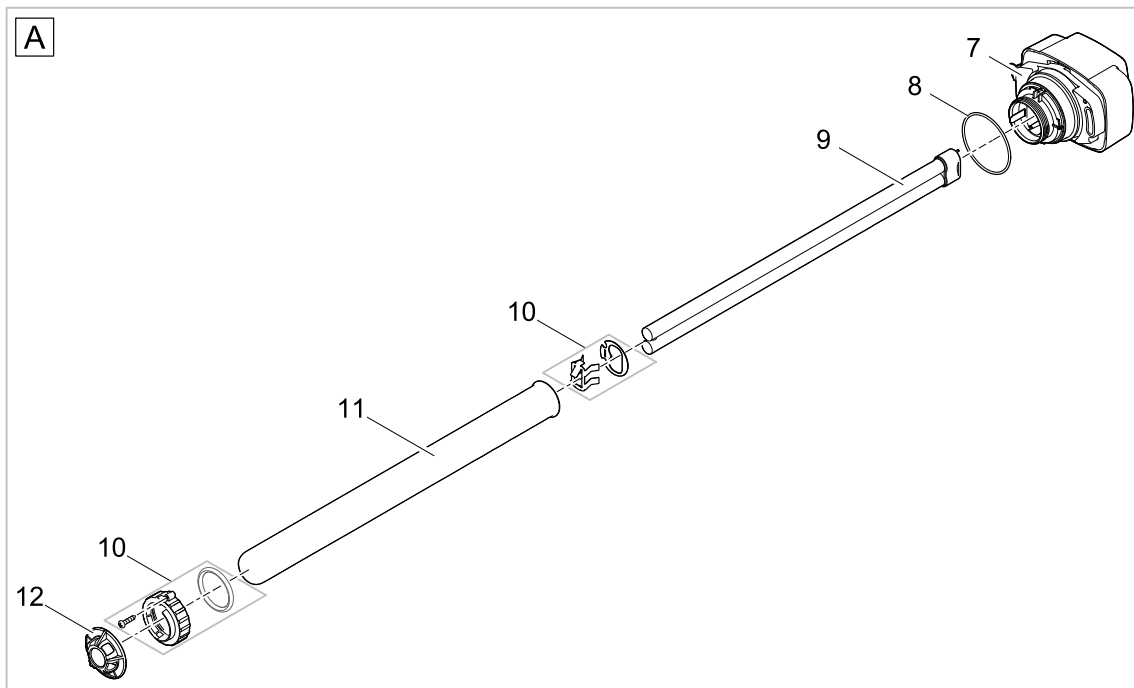

Pos.	Item no. Product	Product	Item no. Spare part	Spare part	Number
1	73376	Bitron Premium 180 W [INT]	76166	Add. pack Bitron Premium	1
2	73376	Bitron Premium 180 W [INT]	77288	Spare rubber feet set Bitron Premium	1
4	73376	Bitron Premium 180 W [INT]	76736	Spare bracket electronic box Bitron	1
5	73376	Bitron Premium 180 W [INT]	75630	Electronic box Bitron Premium 180 W	1
6	73376	Bitron Premium 180 W [INT]	76735	Spare water housing Bitron Prem 180 W	1
7	73376	Bitron Premium 180 W [INT]	73692	ASM UVC 60 W Weipu plug 5-pole	1
8	73376	Bitron Premium 180 W [INT]	16031	Spare part clamp bolt setFiltroClear12-30	1
9	73376	Bitron Premium 180 W [INT]	57077	Replacement bulb UVC Eco 60 W	1
10	73376	Bitron Premium 180 W [INT]	13331	Quartz glass D44 x 518 with rim	1
11	73376	Bitron Premium 180 W [INT]	17889	Transport protection Bitron	1