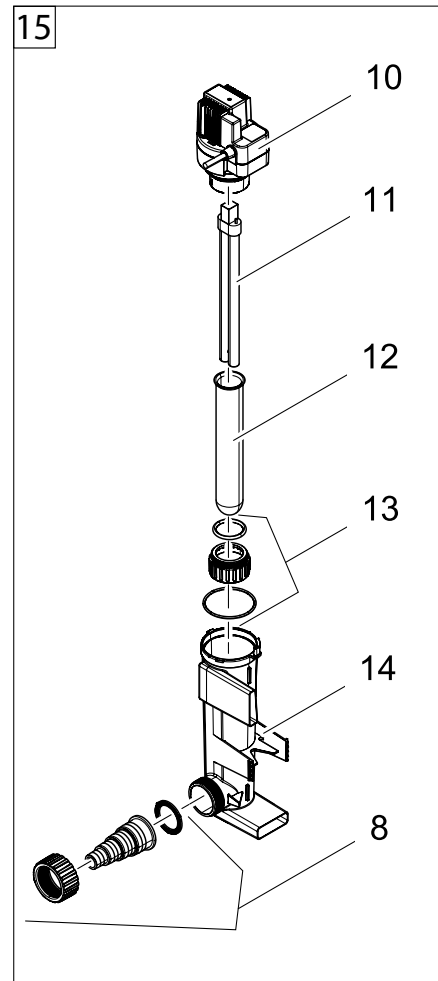

Item no.	Product
50451	BioSmart Set 14000
57377	BioSmart UVC 16000
50450	GB BioSmart Set 7000
50452	GB BioSmart Set 14000