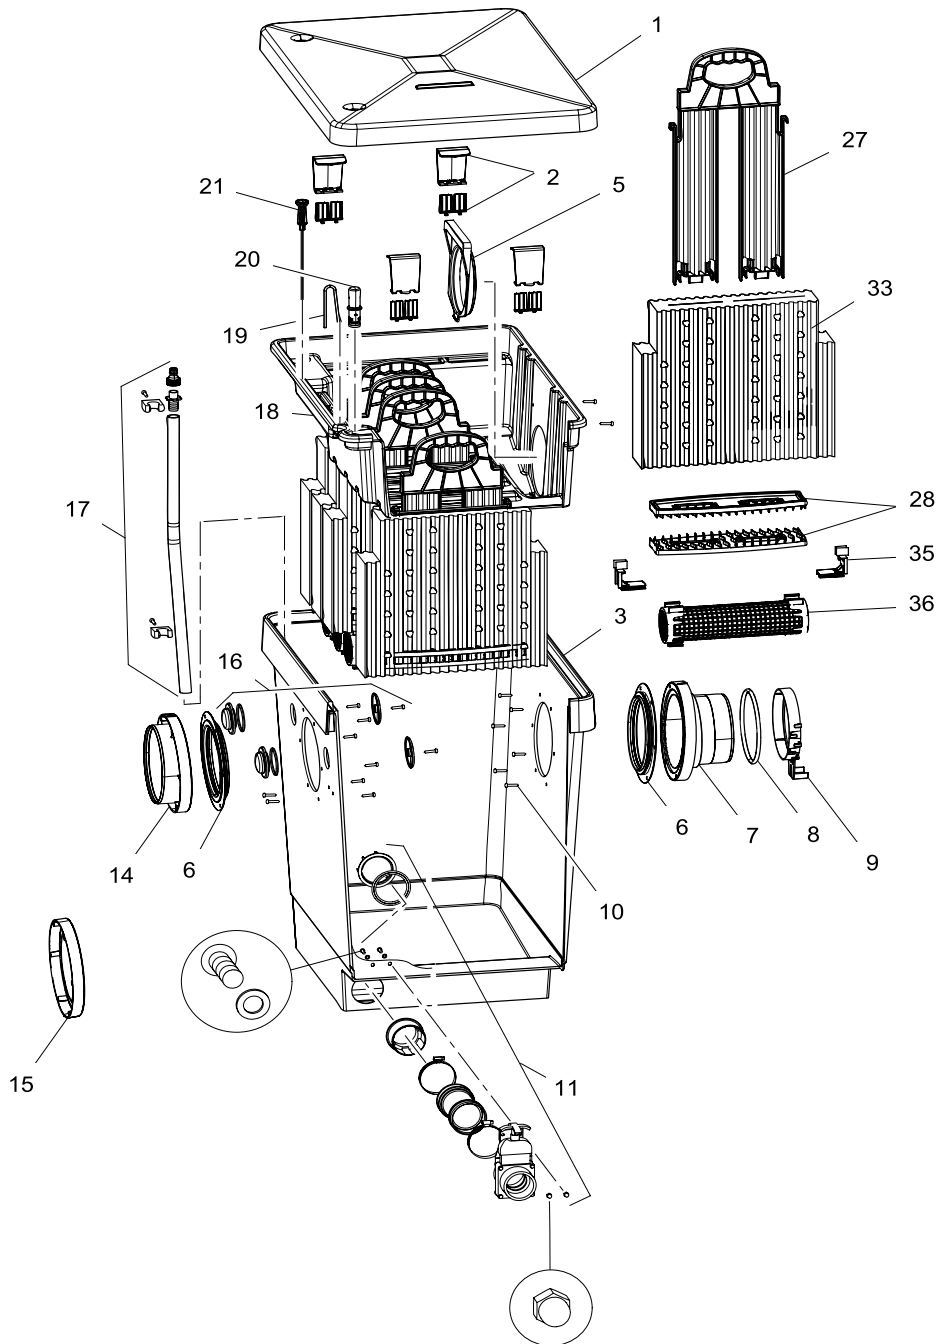

Item no.   Product
51066   ProfiClear Classic phosphate binder mod.

MODULAR FLOW-THROUGH FILTERS   FILTERS, UVC & AERATION

Pos.	Item no. Product	Product	Item no. Spare part	Spare part	Number
1	51066	ProfiClear Classic phosphate binder mod. [INT]	72780	ASM lid container M / L	1
2	51066	ProfiClear Classic phosphate binder mod. [INT]	35408	Spare clip inner lid 1 + 2 ProfiClear	1
3	51066	ProfiClear Classic phosphate binder mod. [INT]	18412	Filter box ProfiCl. Clas. filter module	1
5	51066	ProfiClear Classic phosphate binder mod. [INT]	26960	Outlet grid ProfiClear M 2 - M 5	1
6	51066	ProfiClear Classic phosphate binder mod. [INT]	26957	Gasket 150 screwed	2
7	51066	ProfiClear Classic phosphate binder mod. [INT]	26958	Outlet 150/1 ProfiClear M 2 - M 5	1
8	51066	ProfiClear Classic phosphate binder mod. [INT]	27669	O-Ring NBR 156 x 10 SH70	1
9	51066	ProfiClear Classic phosphate binder mod. [INT]	26968	Aeratorblock retainer	1
10	51066	ProfiClear Classic phosphate binder mod. [INT]	27572	Oval head screw CZ-V2A DIN 7981 6.3 x 32	1
11	51066	ProfiClear Classic phosphate binder mod. [INT]	18446	Spare drain DN75 Premium	1
14	51066	ProfiClear Classic phosphate binder mod. [INT]	26987	Outlet 150/2 ProfiClear M 2 - M 5	1
15	51066	ProfiClear Classic phosphate binder mod. [INT]	27175	Plug 150 ProfiClear	1
16	51066	ProfiClear Classic phosphate binder mod. [INT]	19325	ASM plug cpl. module filter 1 1/2"	1
17	51066	ProfiClear Classic phosphate binder mod. [INT]	35411	Spare spray unit ProfiClear	1
18	51066	ProfiClear Classic phosphate binder mod. [INT]	26981	Inner cover foam ProfiClear M 3 - M 5	1
19	51066	ProfiClear Classic phosphate binder mod. [INT]	27172	Air connection ProfiClear	1
20	51066	ProfiClear Classic phosphate binder mod. [INT]	35409	Spare water level indicator ProfiClear	1
21	51066	ProfiClear Classic phosphate binder mod. [INT]	35410	Spare thermometer with clip ProfiClear	1
27	51066	ProfiClear Classic phosphate binder mod. [INT]	26982	Foam holder ProfiClear	6
28	51066	ProfiClear Classic phosphate binder mod. [INT]	27176	Foam holder plate ProfiClear	12
33	51066	ProfiClear Classic phosphate binder mod. [INT]	27297	Repl. foam black wide ProfiClear M5	6
35	51066	ProfiClear Classic phosphate binder mod. [INT]	27213	PhosLess clamp ProfiClear	8
36	51066	ProfiClear Classic phosphate binder mod. [INT]	36981	AquaActiv PhosLess Algae protection	2