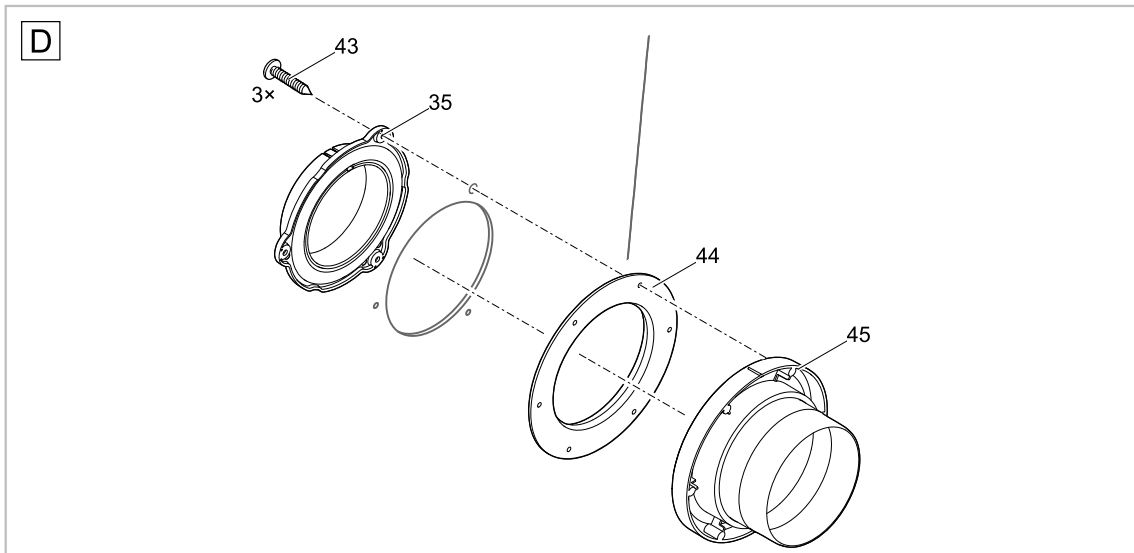

Item no.	Product
49981	ProfiClear Premium Compact-L gravity EGC
49982	GB ProfiClear Premium Compact-L gravity EGC

FILTERS, UVC & AERATION

MODULAR FLOW-THROUGH FILTERS

Pos.	Item no. Product	Product	Item no. Spare part	Spare part	Number
1	49981	ProfiClear Premium Compact-L gravity EGC [INT]	54453	ASM cover PCP Compact-L	1
	49982	ProfiClear Premium Compact-L gravity EGC [GB]			
2	49981	ProfiClear Premium Compact-L gravity EGC [INT]	41300	Foamed rubber band drum filter 2018	-
	49982	ProfiClear Premium Compact-L gravity EGC [GB]			
3	49981	ProfiClear Premium Compact-L gravity EGC [INT]	43383	Add. pack Hel-X 13 mm 20 l	1
	49982	ProfiClear Premium Compact-L gravity EGC [GB]			
4	49981	ProfiClear Premium Compact-L gravity EGC [INT]	14596	Oval head screw V2A DIN 7985 M6 x 16	1
	49982	ProfiClear Premium Compact-L gravity EGC [GB]			
5	49981	ProfiClear Premium Compact-L gravity EGC [INT]	20609	Fiberplate DIN 7603 6 x 12 x 1 mm	1
	49982	ProfiClear Premium Compact-L gravity EGC [GB]			
6	49981	ProfiClear Premium Compact-L gravity EGC [INT]	48250	Mounting plate float switch PCP Gravi.II	1
	49982	ProfiClear Premium Compact-L gravity EGC [GB]			
7	49981	ProfiClear Premium Compact-L gravity EGC [INT]	6128	Lock nut V2A DIN 985 M6	1
	49982	ProfiClear Premium Compact-L gravity EGC [GB]			
9	49981	ProfiClear Premium Compact-L gravity EGC [INT]	51912	Container PCP Compact-L gravity	1
	49982	ProfiClear Premium Compact-L gravity EGC [GB]			
10	49981	ProfiClear Premium Compact-L gravity EGC [INT]	17918	Oval head screw V2A DIN 7985 M6 x 25	1
	49982	ProfiClear Premium Compact-L gravity EGC [GB]			
11	49981	ProfiClear Premium Compact-L gravity EGC [INT]	6105	Hexagon nut V2A DIN 934 M6	1
	49982	ProfiClear Premium Compact-L gravity EGC [GB]			
12	49981	ProfiClear Premium Compact-L gravity EGC [INT]	6117	Cap nut V2A DIN 1587 M6	1
	49982	ProfiClear Premium Compact-L gravity EGC [GB]			
13	49981	ProfiClear Premium Compact-L gravity EGC [INT]	43867	Spare set ASM gland seal	1
	49982	ProfiClear Premium Compact-L gravity EGC [GB]			
14	49981	ProfiClear Premium Compact-L gravity EGC [INT]	47012	Upgrade-Controller ProfiClear Prem. EGC	1
	49982	ProfiClear Premium Compact-L gravity EGC [GB]			
15	49981	ProfiClear Premium Compact-L gravity EGC [INT]	35676	Strap grip PA black	1
	49982	ProfiClear Premium Compact-L gravity EGC [GB]			
16	49981	ProfiClear Premium Compact-L gravity EGC [INT]	11979	Cable protection Quintet / drum filter	-
	49982	ProfiClear Premium Compact-L gravity EGC [GB]			
17	49981	ProfiClear Premium Compact-L gravity EGC [INT]	48173	ASM waste channel PCP DF-L 2017	1
	49982	ProfiClear Premium Compact-L gravity EGC [GB]			
18	49981	ProfiClear Premium Compact-L gravity EGC [INT]	71771	Spare ASM drum motor	1
	49982	ProfiClear Premium Compact-L gravity EGC [GB]			
19	49981	ProfiClear Premium Compact-L gravity EGC [INT]	5948	Cylinder screw V2A DIN 912 6 x 12	1
	49982	ProfiClear Premium Compact-L gravity EGC [GB]			
20	49981	ProfiClear Premium Compact-L gravity EGC [INT]	49019	Cover cleaning tube DF-L 2017 inject	1
	49982	ProfiClear Premium Compact-L gravity EGC [GB]			
21	49981	ProfiClear Premium Compact-L gravity EGC [INT]	49035	Spare cleaning tube bracket PCP 2017	1
	49982	ProfiClear Premium Compact-L gravity EGC [GB]			
22	49981	ProfiClear Premium Compact-L gravity EGC [INT]	18790	Spare hose bracket ProfiClear Premium	1
	49982	ProfiClear Premium Compact-L gravity EGC [GB]			
23	49981	ProfiClear Premium Compact-L gravity EGC [INT]	54466	ASM cleaning tube DF-Compact-L	1
	49982	ProfiClear Premium Compact-L gravity EGC [GB]			
24	49981	ProfiClear Premium Compact-L gravity EGC [INT]	48430	ASM sieve frame PCP DF 30 µm	1
	49981	ProfiClear Premium Compact-L gravity EGC [INT]	22005	ASM sieve frame 60 µm	1
	49981	ProfiClear Premium Compact-L gravity EGC [INT]	19004	ASM sieve frame 150 µm	1
	49982	ProfiClear Premium Compact-L gravity EGC [GB]	22005	ASM sieve frame 60 µm	1
	49982	ProfiClear Premium Compact-L gravity EGC [GB]	48430	ASM sieve frame PCP DF 30 µm	1
25	49981	ProfiClear Premium Compact-L gravity EGC [INT]	19515	Locking pin V2A DIN 11023 - 6 mm	1
	49982	ProfiClear Premium Compact-L gravity EGC [GB]			