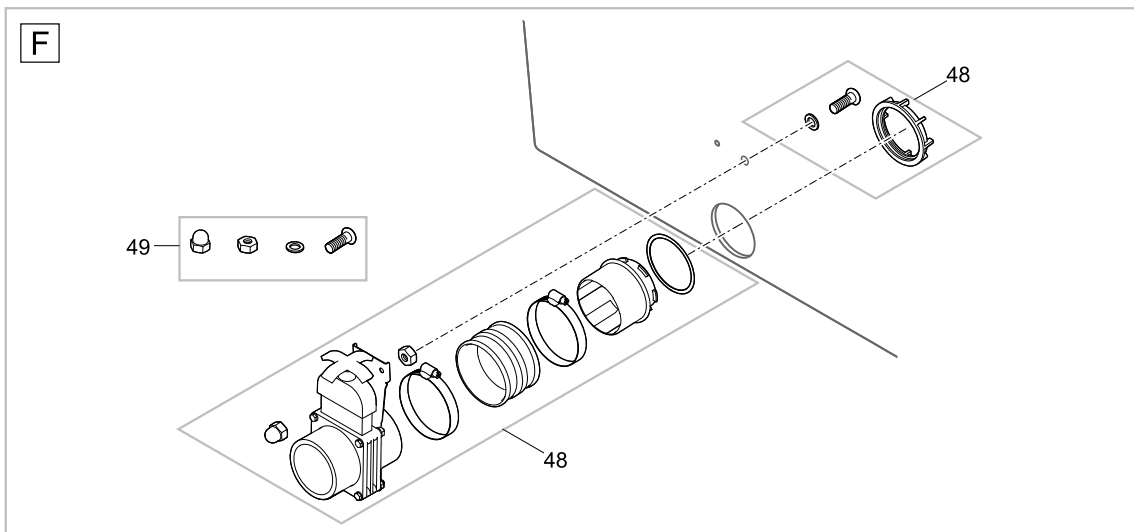

Item no.	Product
49981	ProfiClear Premium Compact-L gravity EGC
49982	GB ProfiClear Premium Compact-L gravity EGC

FILTERS, UVC & AERATION

MODULAR FLOW-THROUGH FILTERS

Pos.	Item no. Product	Product	Item no. Spare part	Spare part	Number
1	49981	ProfiClear Premium Compact-L gravity EGC [INT]	54453	ASM cover PCP Compact-L	1
	49982	ProfiClear Premium Compact-L gravity EGC [GB]			
2	49981	ProfiClear Premium Compact-L gravity EGC [INT]	41300	Foamed rubber band drum filter 2018	-
	49982	ProfiClear Premium Compact-L gravity EGC [GB]			
3	49981	ProfiClear Premium Compact-L gravity EGC [INT]	43383	Add. pack Hel-X 13 mm 20 l	1
	49982	ProfiClear Premium Compact-L gravity EGC [GB]			
4	49981	ProfiClear Premium Compact-L gravity EGC [INT]	14596	Oval head screw V2A DIN 7985 M6 x 16	1
	49982	ProfiClear Premium Compact-L gravity EGC [GB]			
5	49981	ProfiClear Premium Compact-L gravity EGC [INT]	20609	Fiberplate DIN 7603 6 x 12 x 1 mm	1
	49982	ProfiClear Premium Compact-L gravity EGC [GB]			
6	49981	ProfiClear Premium Compact-L gravity EGC [INT]	48250	Mounting plate float switch PCP Gravi.II	1
	49982	ProfiClear Premium Compact-L gravity EGC [GB]			
7	49981	ProfiClear Premium Compact-L gravity EGC [INT]	6128	Lock nut V2A DIN 985 M6	1
	49982	ProfiClear Premium Compact-L gravity EGC [GB]			
9	49981	ProfiClear Premium Compact-L gravity EGC [INT]	51912	Container PCP Compact-L gravity	1
	49982	ProfiClear Premium Compact-L gravity EGC [GB]			
10	49981	ProfiClear Premium Compact-L gravity EGC [INT]	17918	Oval head screw V2A DIN 7985 M6 x 25	1
	49982	ProfiClear Premium Compact-L gravity EGC [GB]			
11	49981	ProfiClear Premium Compact-L gravity EGC [INT]	6105	Hexagon nut V2A DIN 934 M6	1
	49982	ProfiClear Premium Compact-L gravity EGC [GB]			
12	49981	ProfiClear Premium Compact-L gravity EGC [INT]	6117	Cap nut V2A DIN 1587 M6	1
	49982	ProfiClear Premium Compact-L gravity EGC [GB]			
13	49981	ProfiClear Premium Compact-L gravity EGC [INT]	43867	Spare set ASM gland seal	1
	49982	ProfiClear Premium Compact-L gravity EGC [GB]			
14	49981	ProfiClear Premium Compact-L gravity EGC [INT]	47012	Upgrade-Controller ProfiClear Prem. EGC	1
	49982	ProfiClear Premium Compact-L gravity EGC [GB]			
15	49981	ProfiClear Premium Compact-L gravity EGC [INT]	35676	Strap grip PA black	1
	49982	ProfiClear Premium Compact-L gravity EGC [GB]			
16	49981	ProfiClear Premium Compact-L gravity EGC [INT]	11979	Cable protection Quintet / drum filter	-
	49982	ProfiClear Premium Compact-L gravity EGC [GB]			
17	49981	ProfiClear Premium Compact-L gravity EGC [INT]	48173	ASM waste channel PCP DF-L 2017	1
	49982	ProfiClear Premium Compact-L gravity EGC [GB]			
18	49981	ProfiClear Premium Compact-L gravity EGC [INT]	71771	Spare ASM drum motor	1
	49982	ProfiClear Premium Compact-L gravity EGC [GB]			
19	49981	ProfiClear Premium Compact-L gravity EGC [INT]	5948	Cylinder screw V2A DIN 912 6 x 12	1
	49982	ProfiClear Premium Compact-L gravity EGC [GB]			
20	49981	ProfiClear Premium Compact-L gravity EGC [INT]	49019	Cover cleaning tube DF-L 2017 inject	1
	49982	ProfiClear Premium Compact-L gravity EGC [GB]			
21	49981	ProfiClear Premium Compact-L gravity EGC [INT]	49035	Spare cleaning tube bracket PCP 2017	1
	49982	ProfiClear Premium Compact-L gravity EGC [GB]			
22	49981	ProfiClear Premium Compact-L gravity EGC [INT]	18790	Spare hose bracket ProfiClear Premium	1
	49982	ProfiClear Premium Compact-L gravity EGC [GB]			
23	49981	ProfiClear Premium Compact-L gravity EGC [INT]	54466	ASM cleaning tube DF-Compact-L	1
	49982	ProfiClear Premium Compact-L gravity EGC [GB]			
24	49981	ProfiClear Premium Compact-L gravity EGC [INT]	48430	ASM sieve frame PCP DF 30 µm	1
	49981	ProfiClear Premium Compact-L gravity EGC [INT]	22005	ASM sieve frame 60 µm	1
	49981	ProfiClear Premium Compact-L gravity EGC [INT]	19004	ASM sieve frame 150 µm	1
	49982	ProfiClear Premium Compact-L gravity EGC [GB]	22005	ASM sieve frame 60 µm	1
	49982	ProfiClear Premium Compact-L gravity EGC [GB]	48430	ASM sieve frame PCP DF 30 µm	1
25	49981	ProfiClear Premium Compact-L gravity EGC [INT]	19515	Locking pin V2A DIN 11023 - 6 mm	1
	49982	ProfiClear Premium Compact-L gravity EGC [GB]			