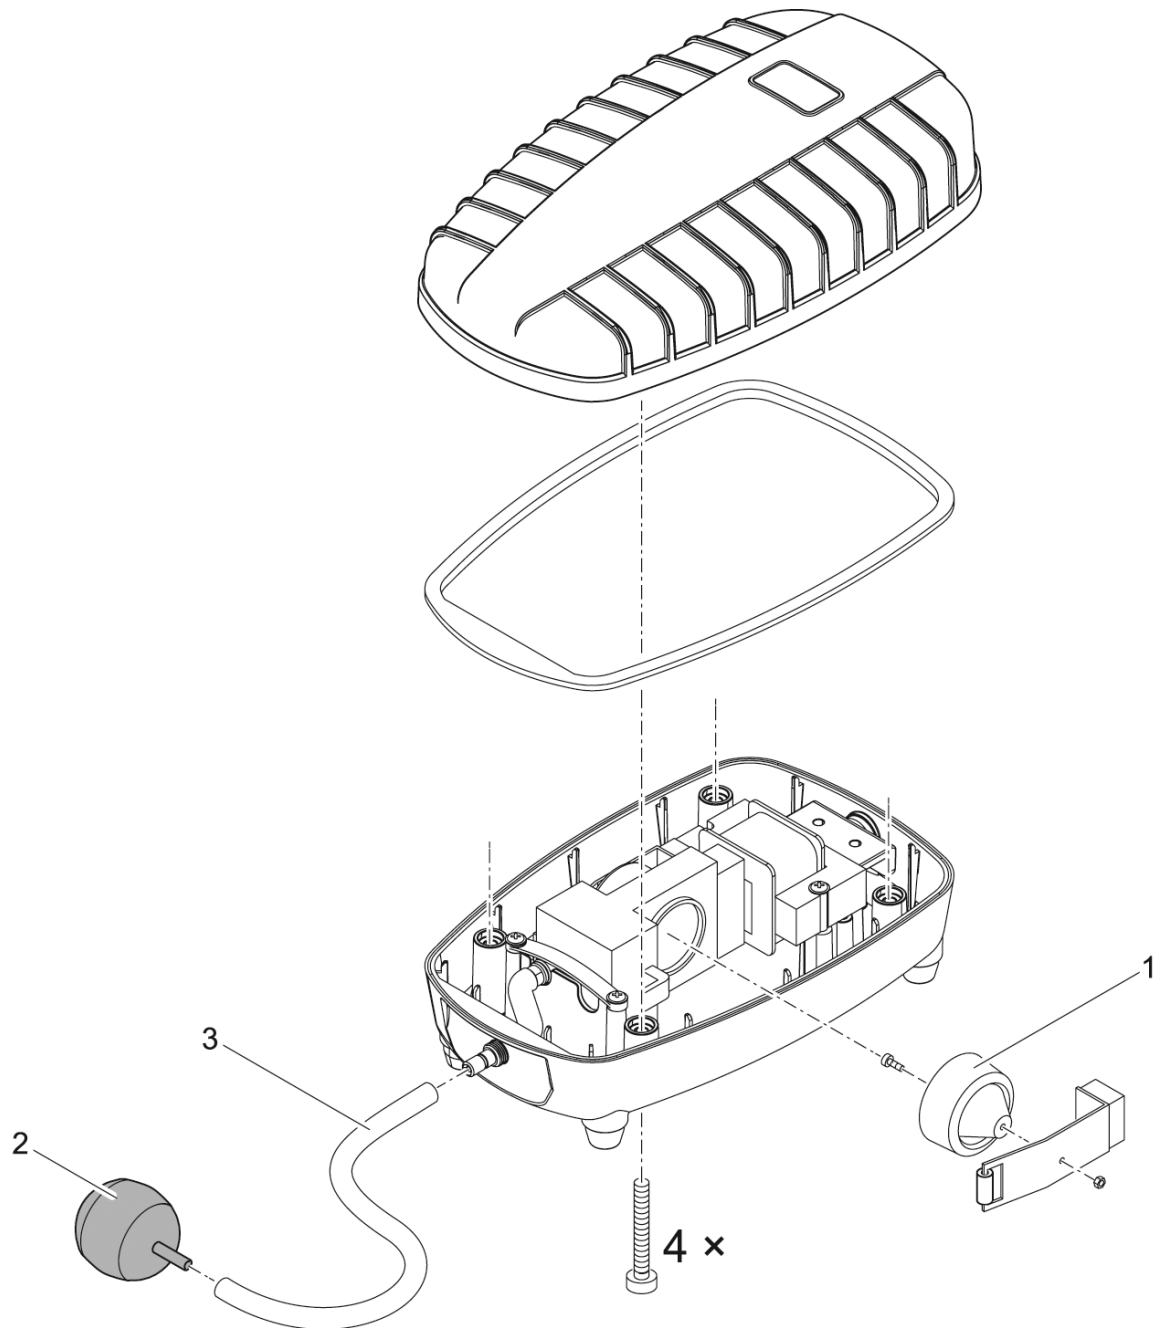

Item no.	Product
50532	AquaOxy 240

Pos.	Item no. Product	Product	Item no. Spare part	Spare part	Number
1	50532	AquaOxy 240 [INT]	15457	Spare part membrane Aqua Oxy 240	1
2	50532	AquaOxy 240 [INT]	22079	Air stone 50 mm blue	1
3	50532	AquaOxy 240 [INT]	15253	Air hose 10 m AquaOxy 240-250	1