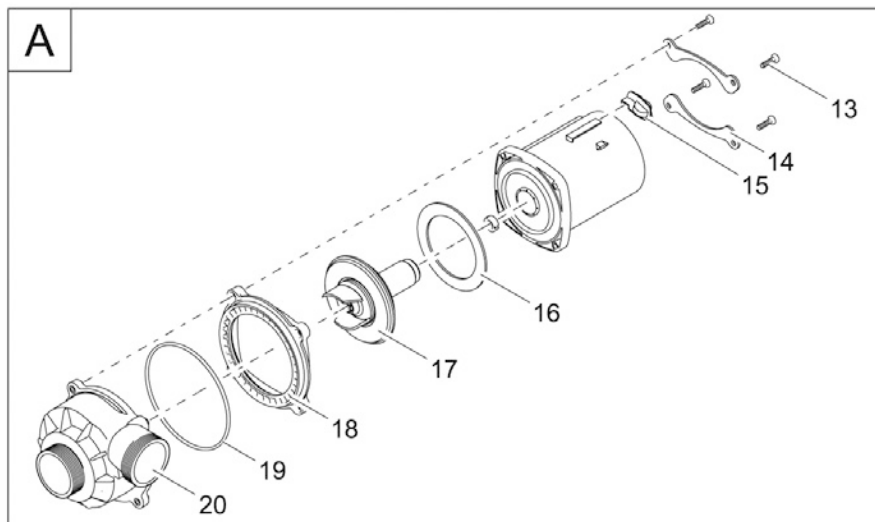

Item no.	Product
56406	AquaMax Eco Premium 20000
56409	GB AquaMax Eco Premium 20000