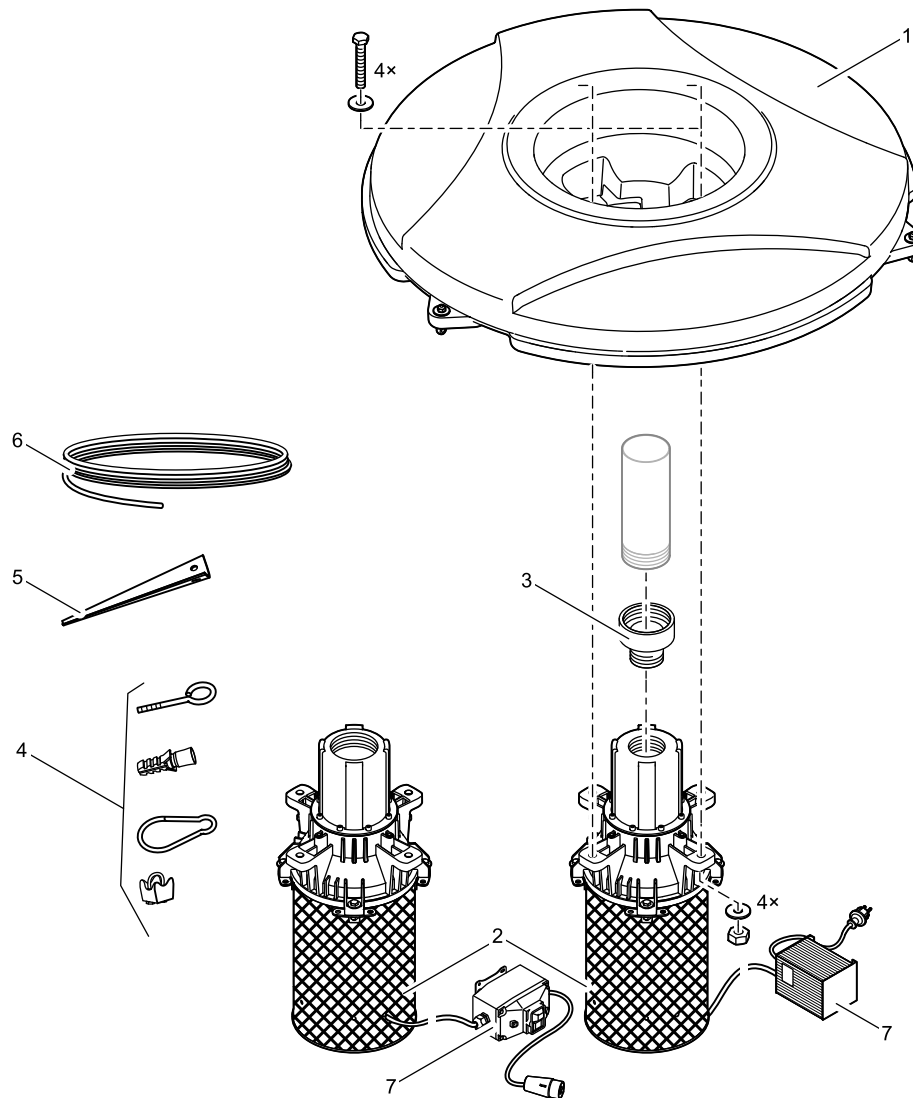

Item no.	Product
50365	MIDI II 1.1 kW / 230 V
50371	MAXI II 4.0 kW / 400 V

Pos.	Item no. Product	Product	Item no. Spare part	Spare part	Number
1	50365	MIDI II 1.1 kW / 230 V [INT]	10862	Float 90 l	1
	50371	MAXI II 4.0 kW / 400 V [INT]	10579	Float 135 l	1
2	50365	MIDI II 1.1 kW / 230 V [INT]	13542	ASM motor section MIDI 1.1kW/ 50Hz/ 230V	1
	50371	MAXI II 4.0 kW / 400 V [INT]	13543	ASM motor section MAXI 4KW/ 50Hz/ 400V	1
3	50365	MIDI II 1.1 kW / 230 V [INT]	12904	Reduction piece 3" - 2 1/2" MIDI	1
4	50365	MIDI II 1.1 kW / 230 V [INT]	11414	Additional pack small parts LM 3P	1
	50371	MAXI II 4.0 kW / 400 V [INT]			
5	50365	MIDI II 1.1 kW / 230 V [INT]	30128	Fastener 450	1
	50371	MAXI II 4.0 kW / 400 V [INT]			
6	50365	MIDI II 1.1 kW / 230 V [INT]	11203	Wire rope stainless steel 3 mm x 30 m	1
	50371	MAXI II 4.0 kW / 400 V [INT]			
7	50365	MIDI II 1.1 kW / 230 V [INT]	42137	Spare part starter box 1.1 KW / 230 V	1
	50371	MAXI II 4.0 kW / 400 V [INT]	42139	Spare part Motor overl.switch 10-16A CEE	1