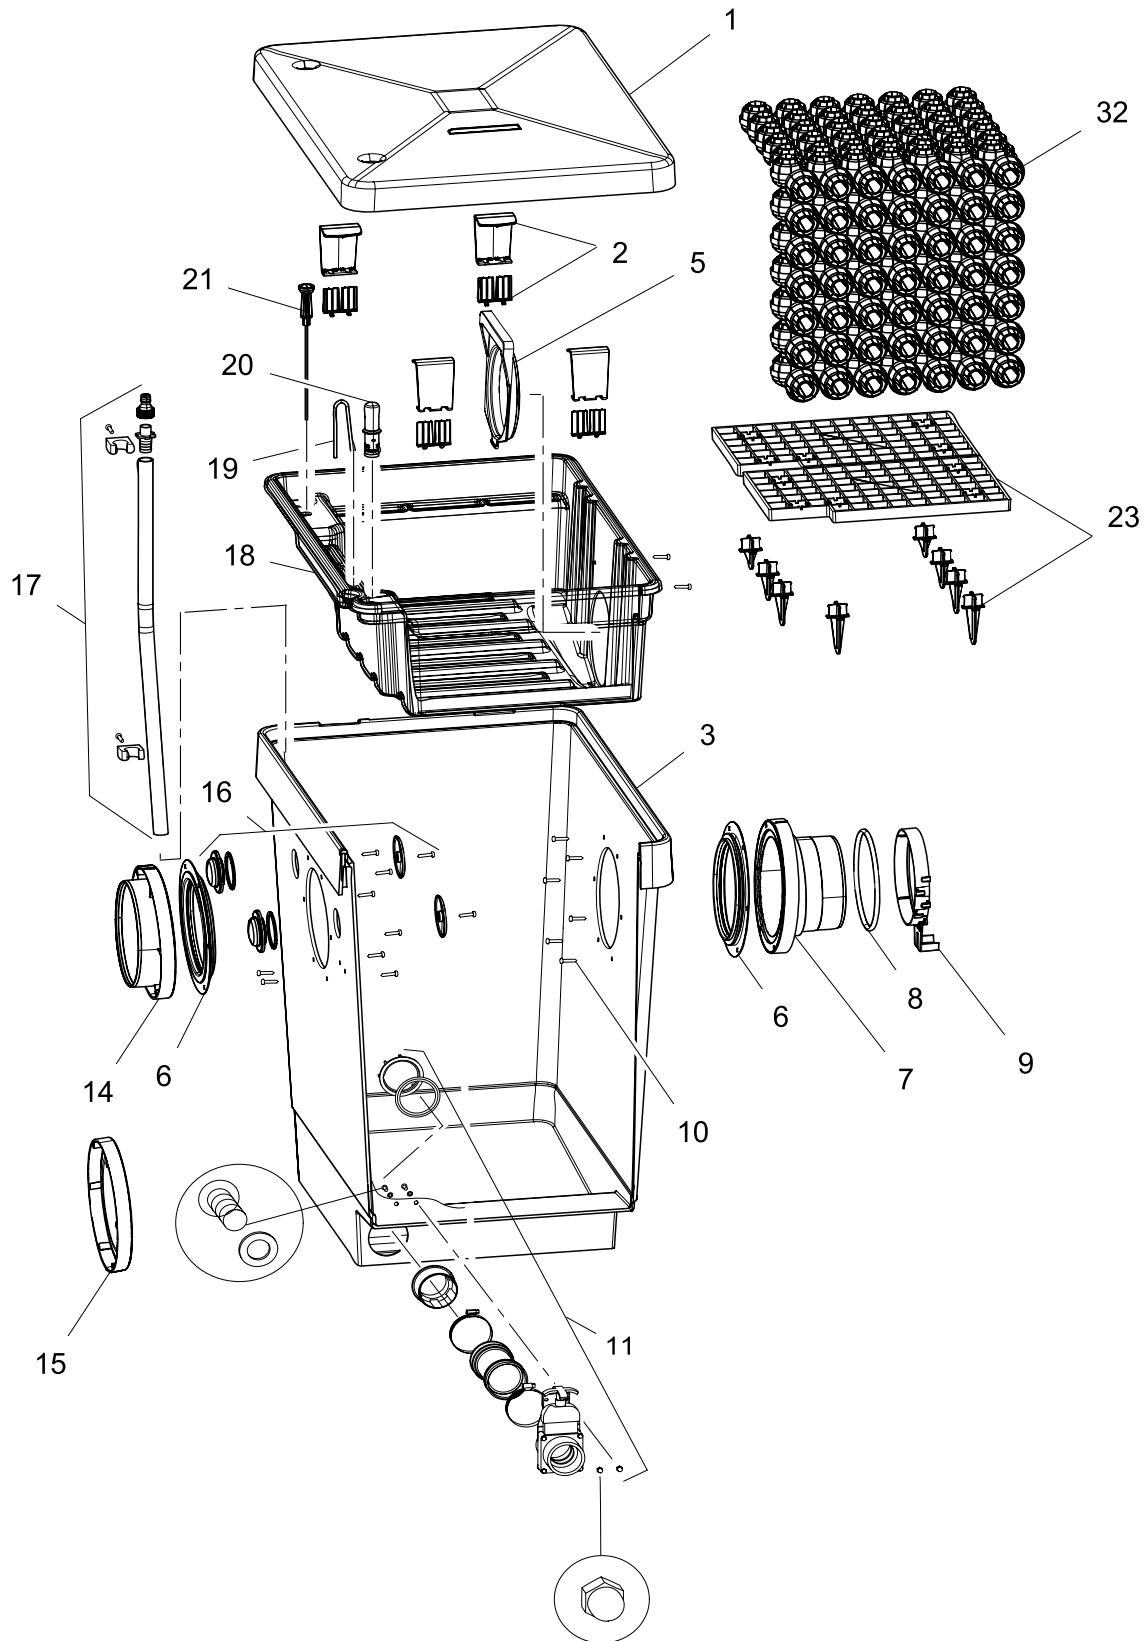

Item no.   Product
37144   ProfiClear M 4 Bioballs filter module

Pos.	Item no. Product	Product	Item no. Spare part	Spare part	Number
1	37144	ProfiClear M 4 Bioballs filter module [INT]	72780	ASM lid container M / L	1
2	37144	ProfiClear M 4 Bioballs filter module [INT]	35408	Spare clip inner lid 1 + 2 ProfiClear	4
3	37144	ProfiClear M 4 Bioballs filter module [INT]	18412	Filter box ProfiCl. Clas. filter module	1
5	37144	ProfiClear M 4 Bioballs filter module [INT]	26960	Outlet grid ProfiClear M 2 - M 5	1
6	37144	ProfiClear M 4 Bioballs filter module [INT]	26957	Gasket 150 screwed	2
7	37144	ProfiClear M 4 Bioballs filter module [INT]	26958	Outlet 150/1 ProfiClear M 2 - M 5	1
8	37144	ProfiClear M 4 Bioballs filter module [INT]	27669	O-Ring NBR 156 x 10 SH70	1
9	37144	ProfiClear M 4 Bioballs filter module [INT]	26968	Aeratorblock retainer	1
10	37144	ProfiClear M 4 Bioballs filter module [INT]	27572	Oval head screw CZ-V2A DIN 7981 6.3 x 32	1
14	37144	ProfiClear M 4 Bioballs filter module [INT]	26987	Outlet 150/2 ProfiClear M 2 - M 5	1
15	37144	ProfiClear M 4 Bioballs filter module [INT]	27175	Plug 150 ProfiClear	1
16	37144	ProfiClear M 4 Bioballs filter module [INT]	19325	ASM plug cpl. module filter 1 1/2"	1
17	37144	ProfiClear M 4 Bioballs filter module [INT]	35411	Spare spray unit ProfiClear	1
18	37144	ProfiClear M 4 Bioballs filter module [INT]	26981	Inner cover foam ProfiClear M 3 - M 5	1
19	37144	ProfiClear M 4 Bioballs filter module [INT]	27172	Air connection ProfiClear	1
20	37144	ProfiClear M 4 Bioballs filter module [INT]	35409	Spare water level indicator ProfiClear	1
21	37144	ProfiClear M 4 Bioballs filter module [INT]	35410	Spare thermometer with clip ProfiClear	1
23	37144	ProfiClear M 4 Bioballs filter module [INT]	35407	Spare base screen incl. foot ProfiClear	1
32	37144	ProfiClear M 4 Bioballs filter module [INT]	10549	Spare part Bioballs ProfiClear M 4	1
40	37144	ProfiClear M 4 Bioballs filter module [INT]	18446	Spare drain DN75 Premium	1