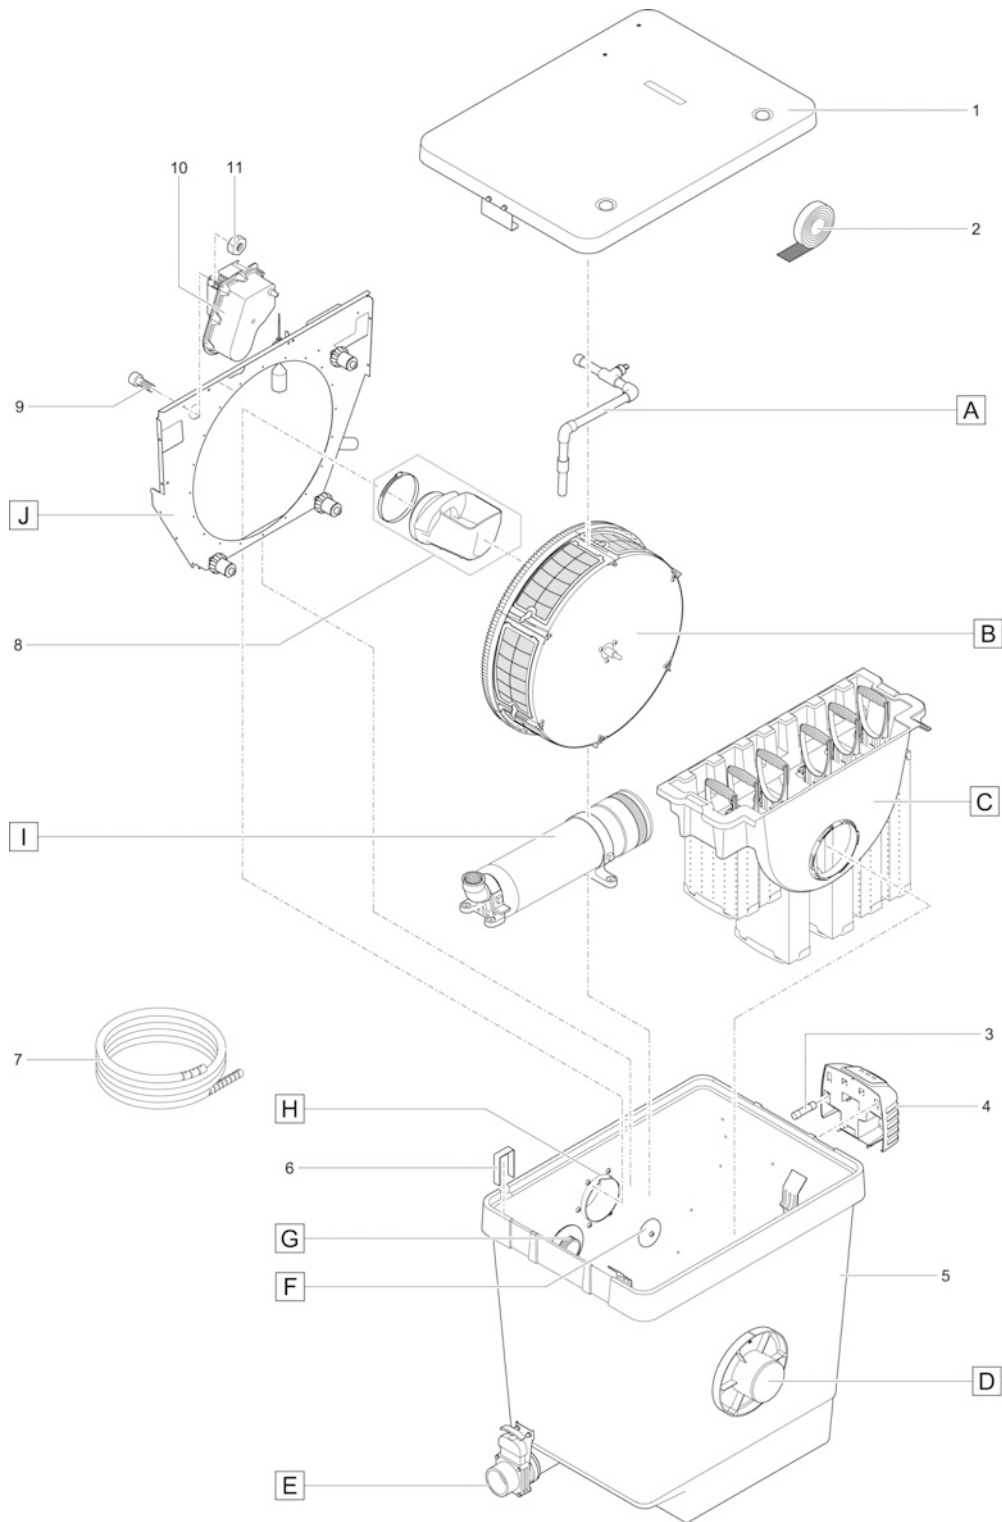

Item no.	Product
54850	BioTec Premium 80000 EGC pump-fed
54854	GB BioTec Premium 80000 EGC pump-fed