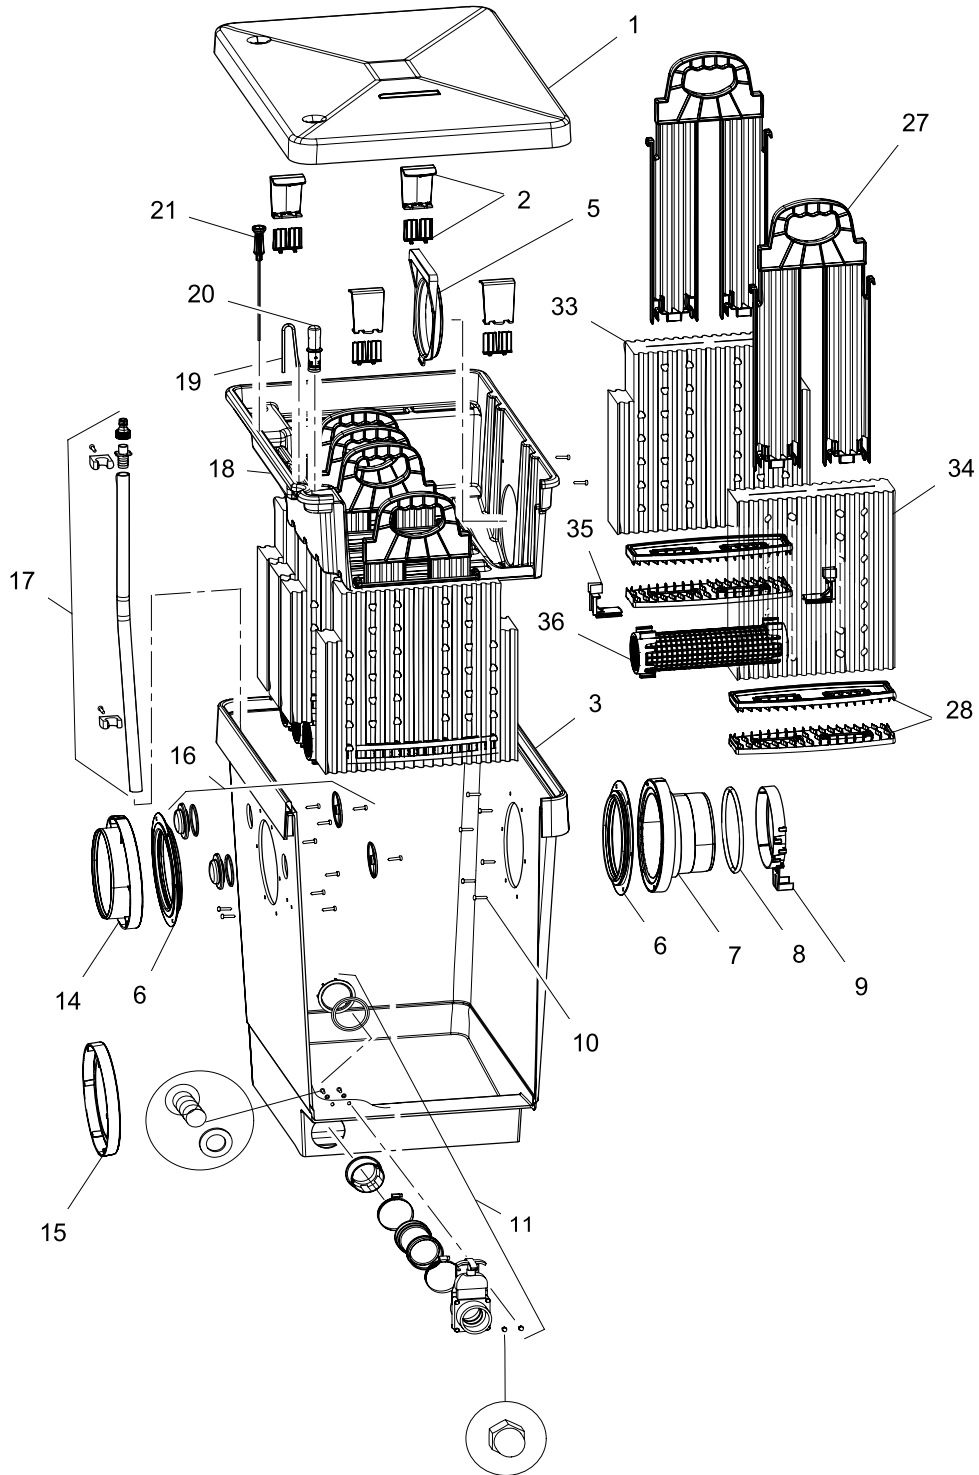

Item no.   Product
37109   ProfiClear Classic phosphate binder mod.

Pos.	Item no. Product	Product	Item no. Spare part	Spare part	Number
1	37109	ProfiClear Classic phosphate binder mod. [INT]	72780	ASM lid container M / L	1
2	37109	ProfiClear Classic phosphate binder mod. [INT]	35408	Spare clip inner lid 1 + 2 ProfiClear	4
3	37109	ProfiClear Classic phosphate binder mod. [INT]	18412	Filter box ProfiCl. Clas. filter module	1
5	37109	ProfiClear Classic phosphate binder mod. [INT]	26960	Outlet grid ProfiClear M 2 - M 5	1
6	37109	ProfiClear Classic phosphate binder mod. [INT]	26957	Gasket 150 screwed	6
7	37109	ProfiClear Classic phosphate binder mod. [INT]	26958	Outlet 150/1 ProfiClear M 2 - M 5	1
8	37109	ProfiClear Classic phosphate binder mod. [INT]	27669	O-Ring NBR 156 x 10 SH70	1
9	37109	ProfiClear Classic phosphate binder mod. [INT]	26968	Aeratorblock retainer	1
10	37109	ProfiClear Classic phosphate binder mod. [INT]	27572	Oval head screw CZ-V2A DIN 7981 6.3 x 32	1
11	37109	ProfiClear Classic phosphate binder mod. [INT]	18446	Spare drain DN75 Premium	1
14	37109	ProfiClear Classic phosphate binder mod. [INT]	26987	Outlet 150/2 ProfiClear M 2 - M 5	1
15	37109	ProfiClear Classic phosphate binder mod. [INT]	27175	Plug 150 ProfiClear	1
16	37109	ProfiClear Classic phosphate binder mod. [INT]	19325	ASM plug cpl. module filter 1 1/2"	1
17	37109	ProfiClear Classic phosphate binder mod. [INT]	35411	Spare spray unit ProfiClear	1
18	37109	ProfiClear Classic phosphate binder mod. [INT]	26981	Inner cover foam ProfiClear M 3 - M 5	1
19	37109	ProfiClear Classic phosphate binder mod. [INT]	27172	Air connection ProfiClear	1
20	37109	ProfiClear Classic phosphate binder mod. [INT]	35409	Spare water level indicator ProfiClear	1
21	37109	ProfiClear Classic phosphate binder mod. [INT]	35410	Spare thermometer with clip ProfiClear	1
27	37109	ProfiClear Classic phosphate binder mod. [INT]	26982	Foam holder ProfiClear	6
28	37109	ProfiClear Classic phosphate binder mod. [INT]	27176	Foam holder plate ProfiClear	12
33	37109	ProfiClear Classic phosphate binder mod. [INT]	27297	Repl. foam black wide ProfiClear M5	5
34	37109	ProfiClear Classic phosphate binder mod. [INT]	27296	Repl. foam black narrow ProfiClear M5	1
35	37109	ProfiClear Classic phosphate binder mod. [INT]	27213	PhosLess clamp ProfiClear	8
36	37109	ProfiClear Classic phosphate binder mod. [INT]	36981	AquaActiv PhosLess Algae protection	2