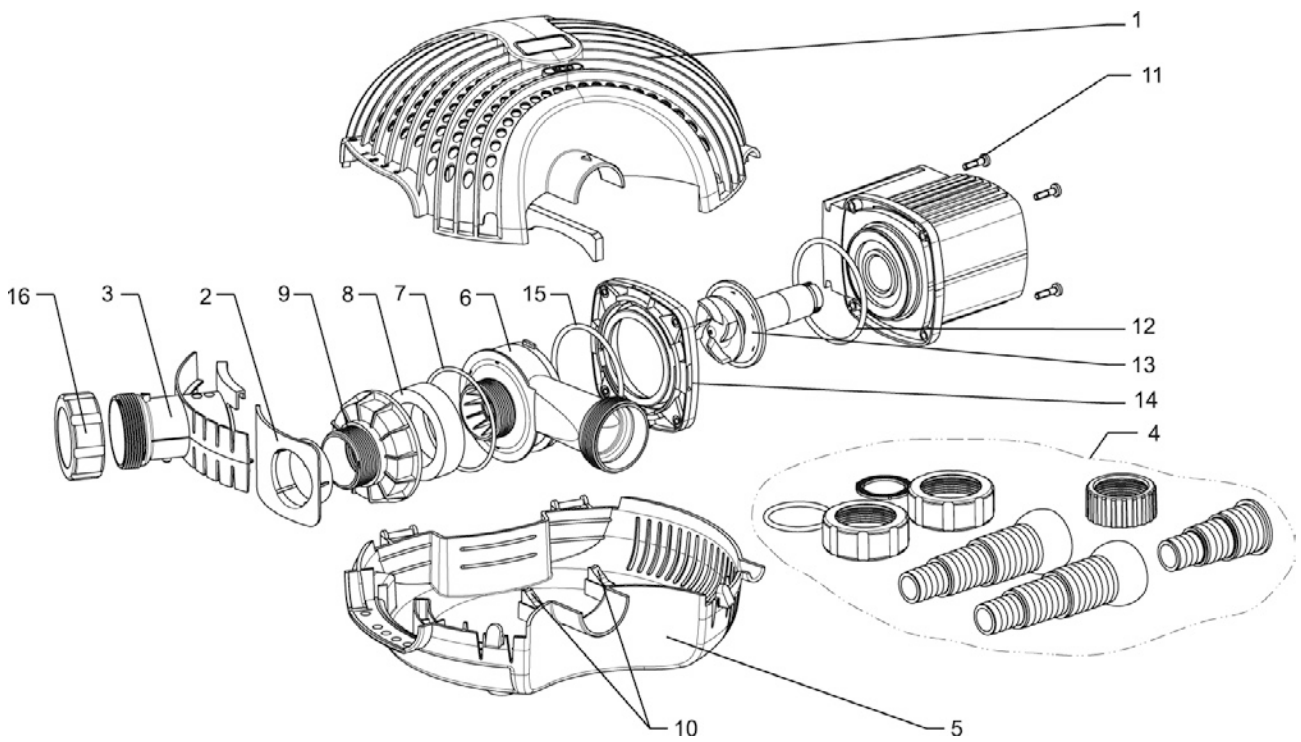

Item no.	Product
57356	AquaMax Eco R 8000
57361	AquaMax Eco 16000
57362	GB AquaMax Eco 16000