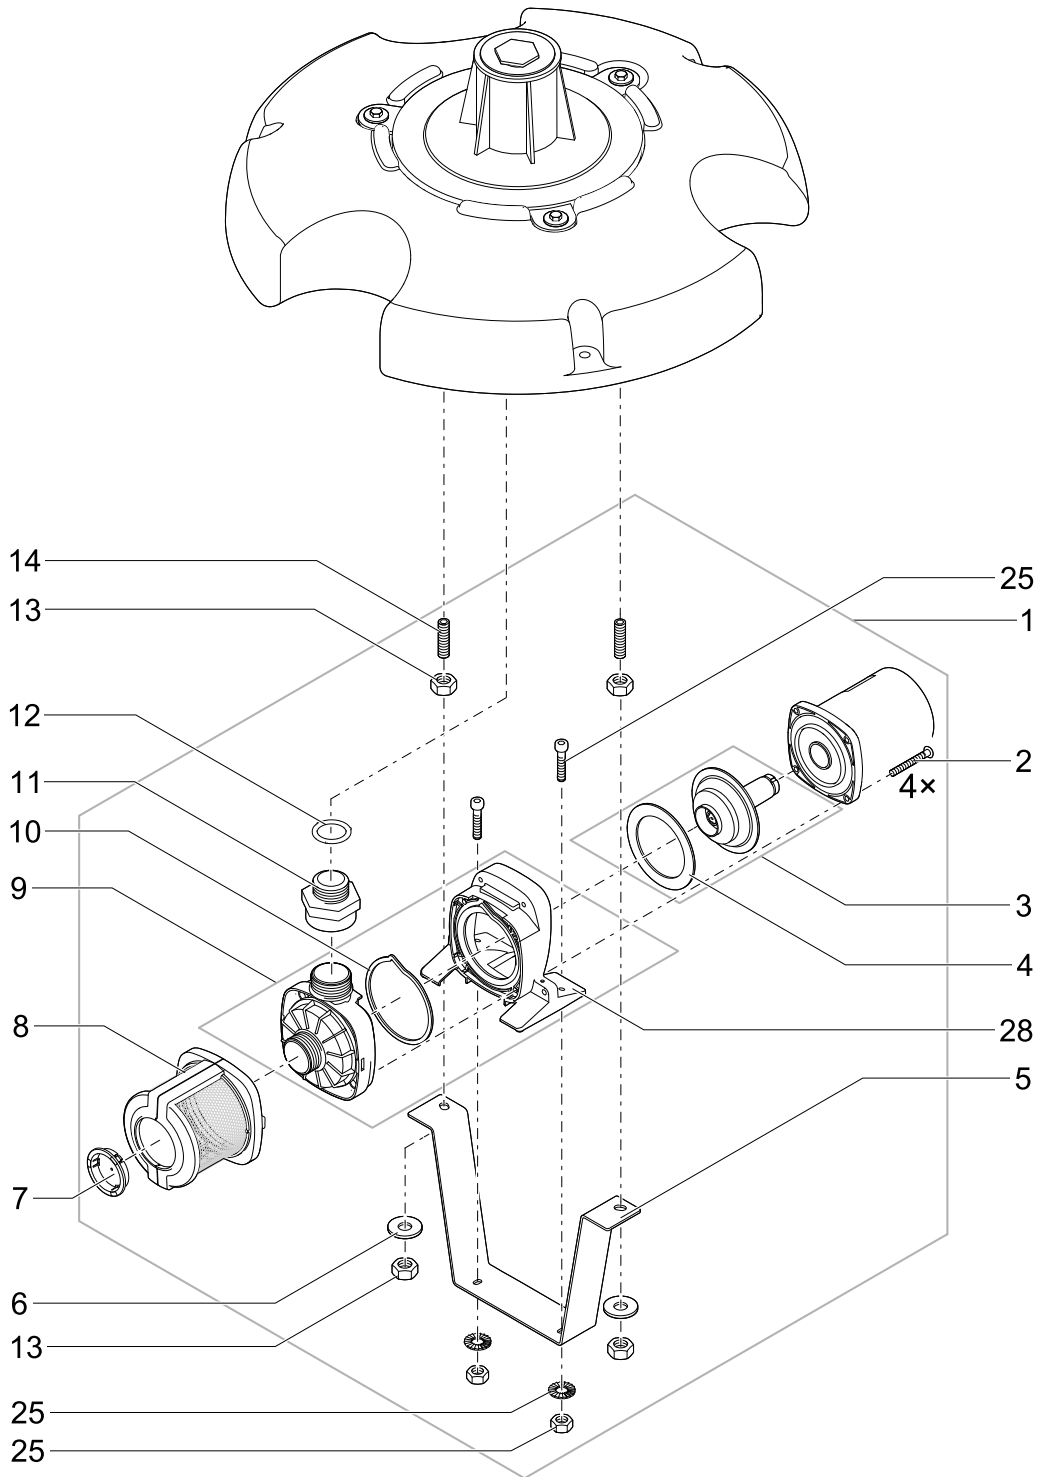

Item no.	Product
57704	PondJet Eco
72930	GB PondJet Eco