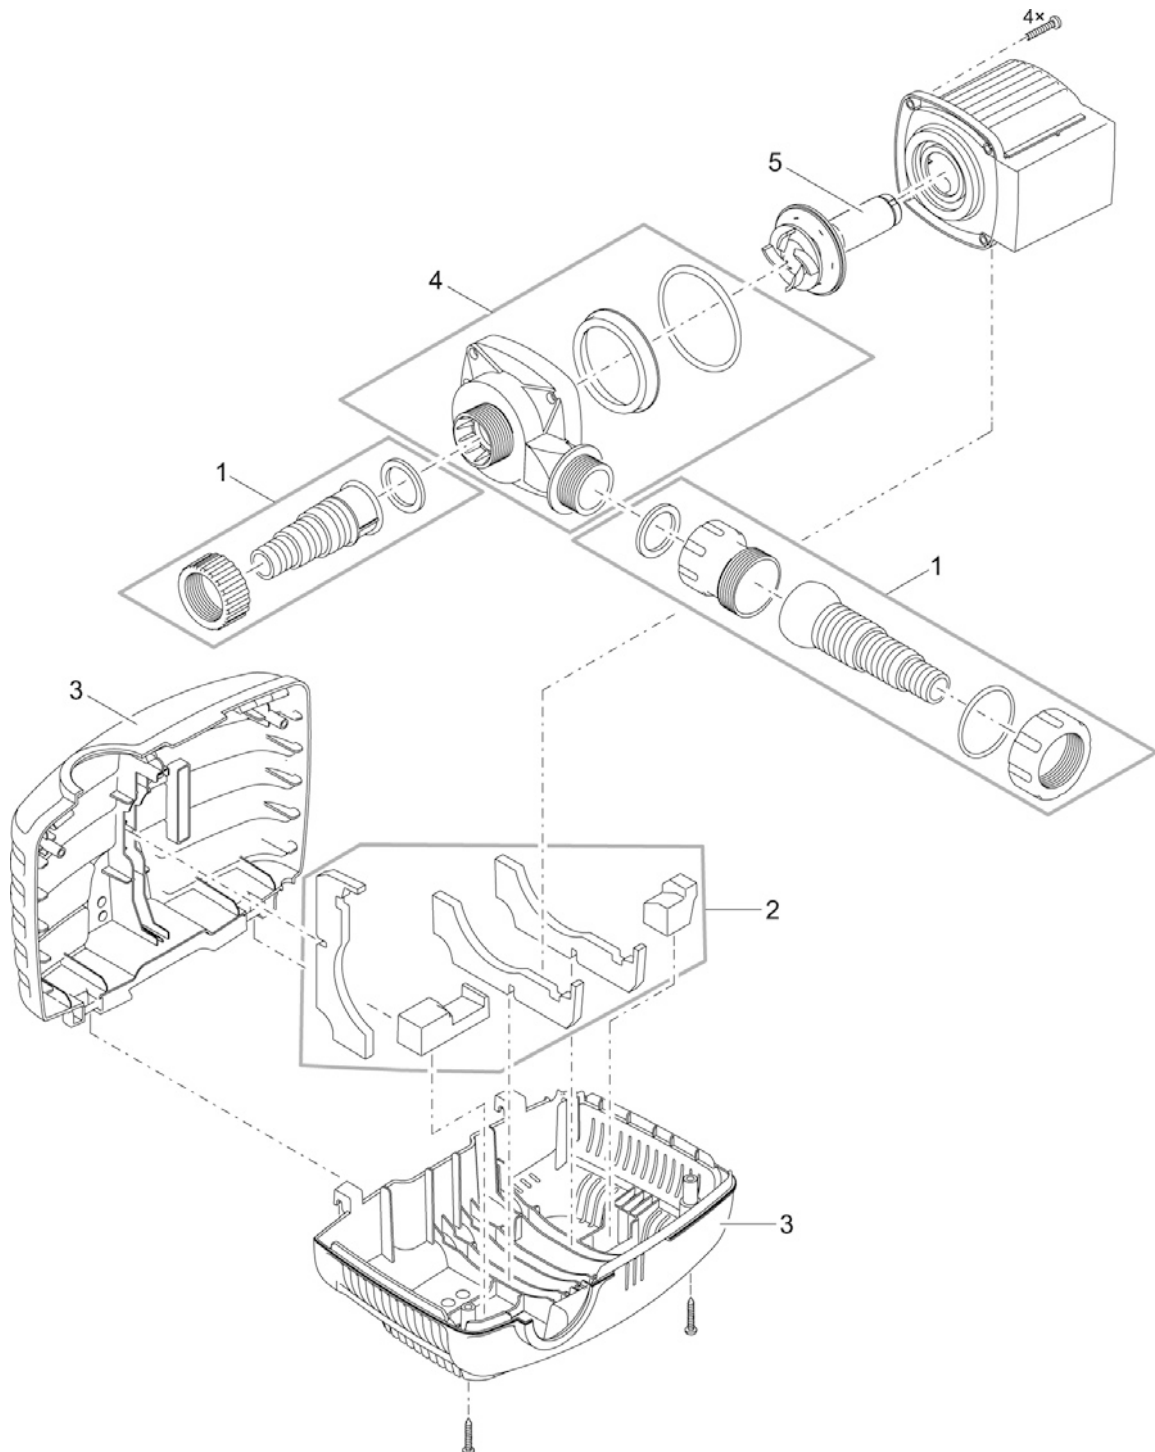

Item no.	Product
51092	AquaMax Eco Classic 3500
51096	AquaMax Eco Classic 5500
51099	AquaMax Eco Classic 8500
51102	AquaMax Eco Classic 11500
51104	AquaMax Eco Classic 14500
56653	AquaMax Eco Classic 17500
51094	GB AquaMax Eco Classic 3500
51098	GB AquaMax Eco Classic 5500
51100	GB AquaMax Eco Classic 8500
51103	GB AquaMax Eco Classic 11500
51109	GB AquaMax Eco Classic 14500
56710	GB AquaMax Eco Classic 17500