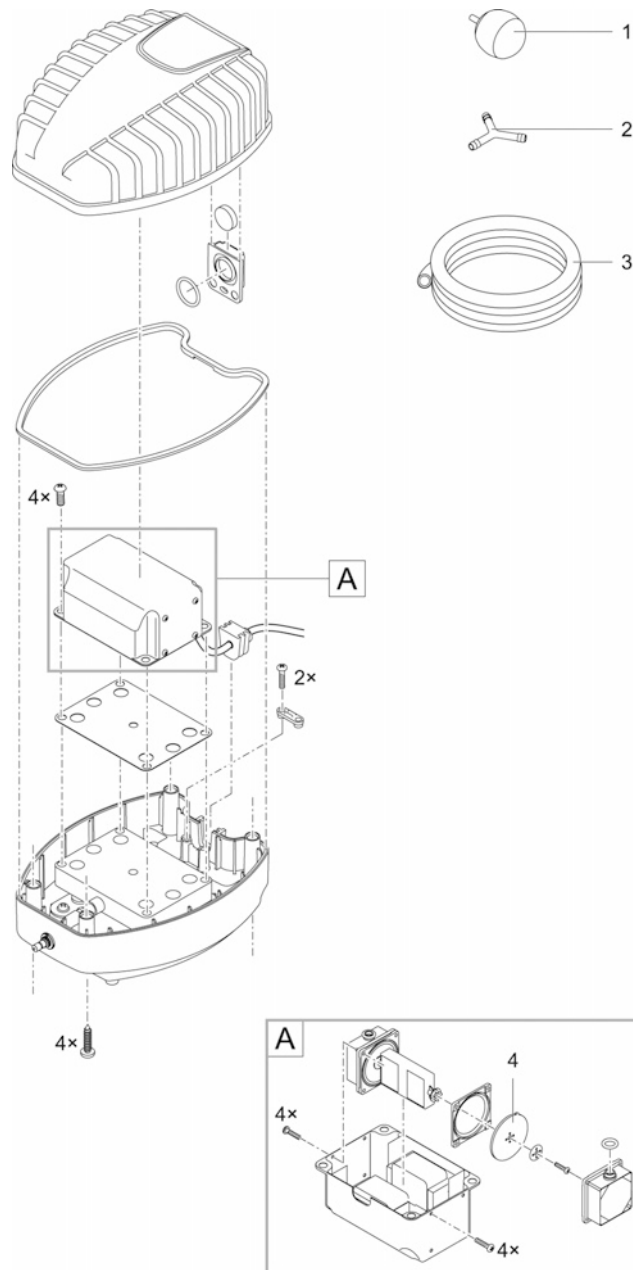

Item no.	Product
57063	AquaOxy 500
57567	GB AquaOxy 500

Pos.	Item no. Product	Product	Item no. Spare part	Spare part	Number
1	57063	AquaOxy 500 [INT]	22079	Air stone 50 mm blue	1
	57567	AquaOxy 500 [GB]			
2	57063	AquaOxy 500 [INT]	22076	Y-distributor 5 mm AquaOxy transparent	1
	57567	AquaOxy 500 [GB]			
3	57063	AquaOxy 500 [INT]	22077	Air hose 5 m transparent	1
	57567	AquaOxy 500 [GB]			
4	57063	AquaOxy 500 [INT]	22078	Spare part membrane set AquaOxy 500	1
	57567	AquaOxy 500 [GB]