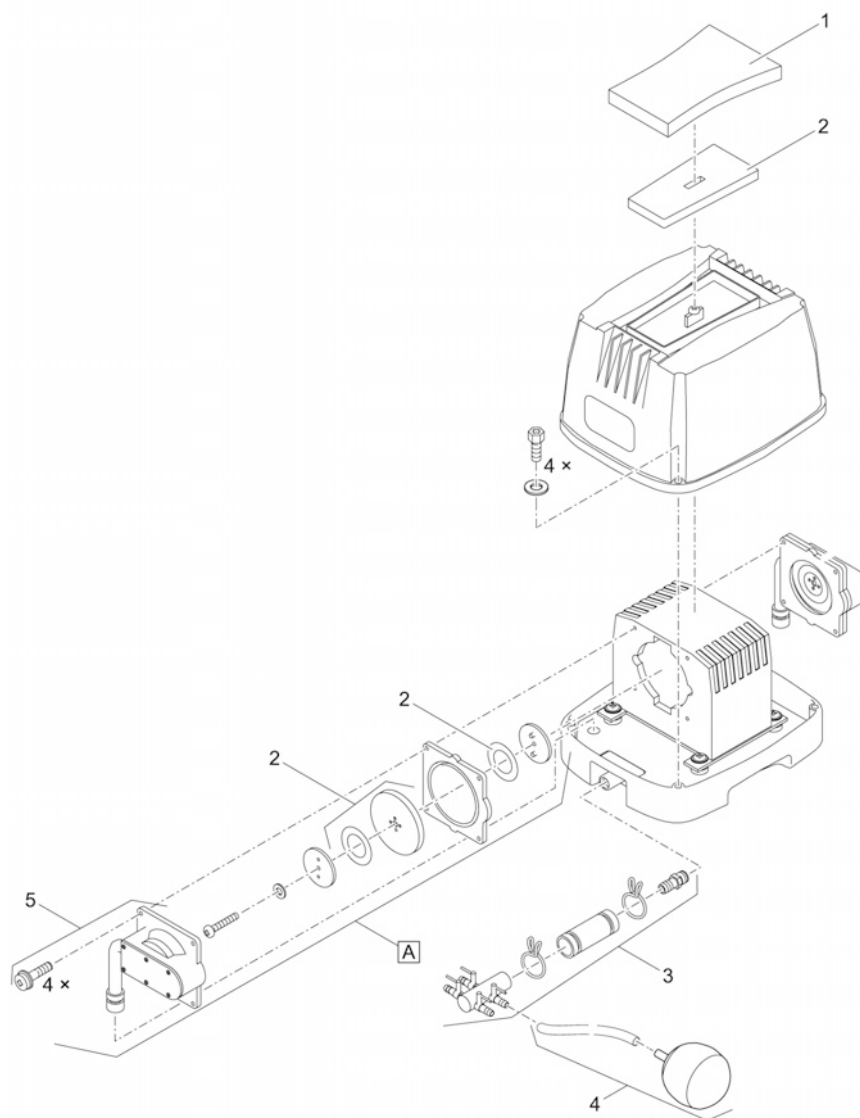

Item no.	Product
50398	AquaOxy 4800
73378	GB AquaOxy 4800

Pos.	Item no. Product	Product	Item no. Spare part	Spare part	Number
1	50398	AquaOxy 4800 [INT]	14165	Housing cover packaged AquaOxy 4800	1
	73378	AquaOxy 4800 [GB]			
2	50398	AquaOxy 4800 [INT]	14164	Membrane Set AquaOxy 4800	1
	73378	AquaOxy 4800 [GB]			
3	50398	AquaOxy 4800 [INT]	14166	Air distributor set AquaOxy 4800	1
	73378	AquaOxy 4800 [GB]			
4	50398	AquaOxy 4800 [INT]	29246	Spare hose set AquaOxy 1000-4800	1
	73378	AquaOxy 4800 [GB]			
5	50398	AquaOxy 4800 [INT]	14163	Valve set AquaOxy 4800	1
	73378	AquaOxy 4800 [GB]