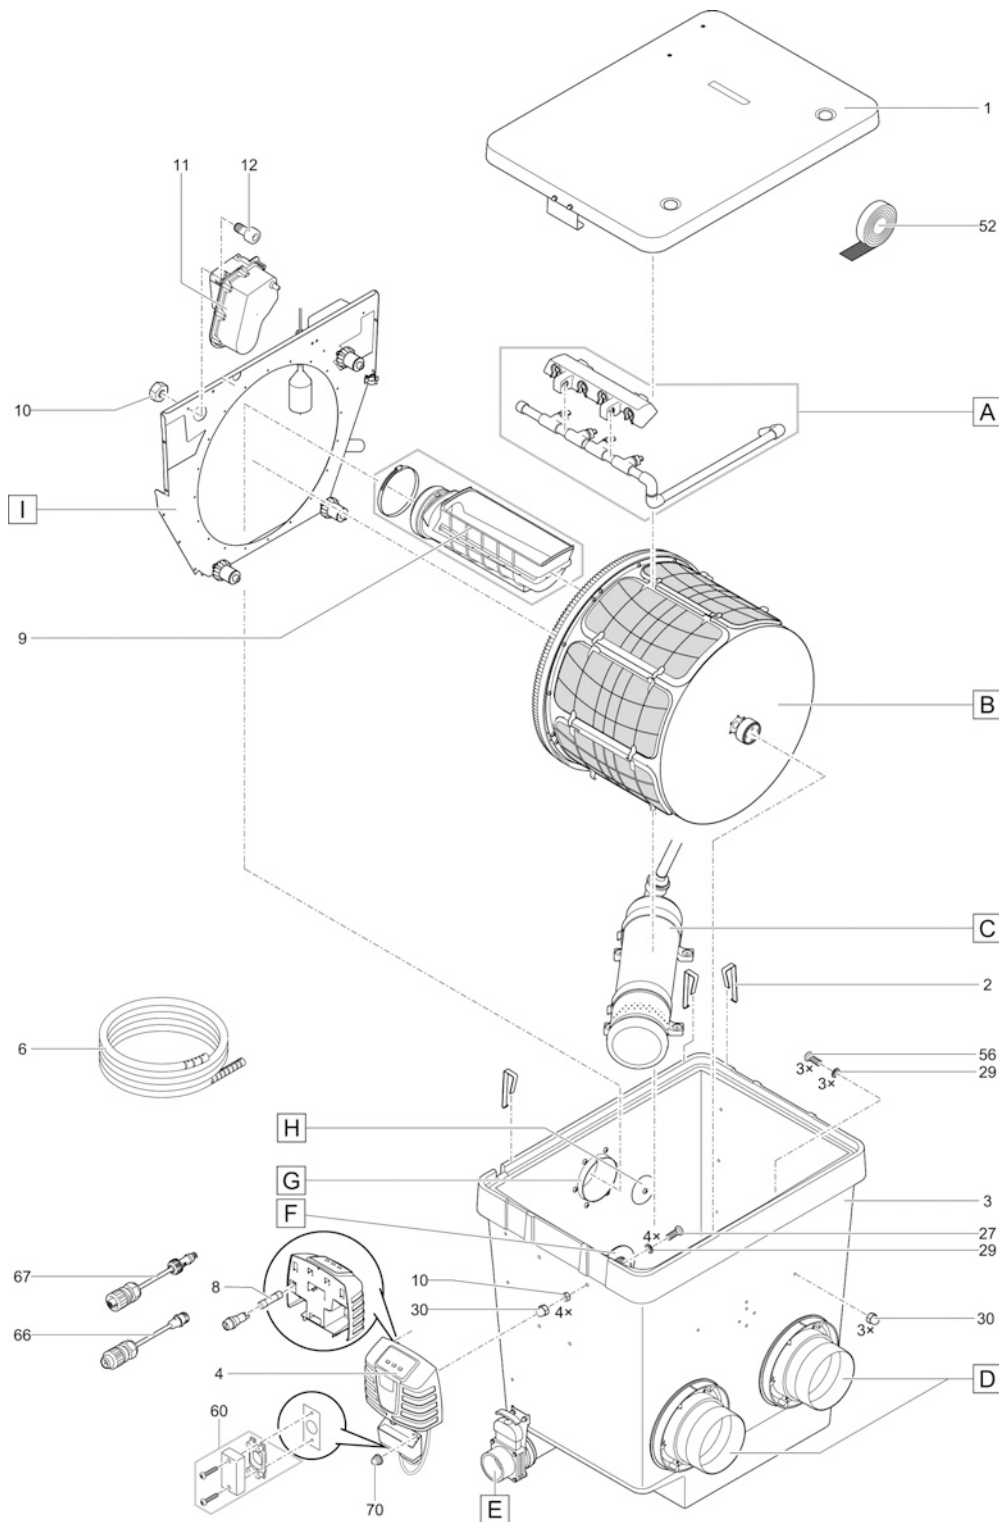

Item no.	Product
47003	ProfiClear Premium DF-L pump-fed EGC
47004	GB ProfiClear Premium DF-L pump-fed EGC