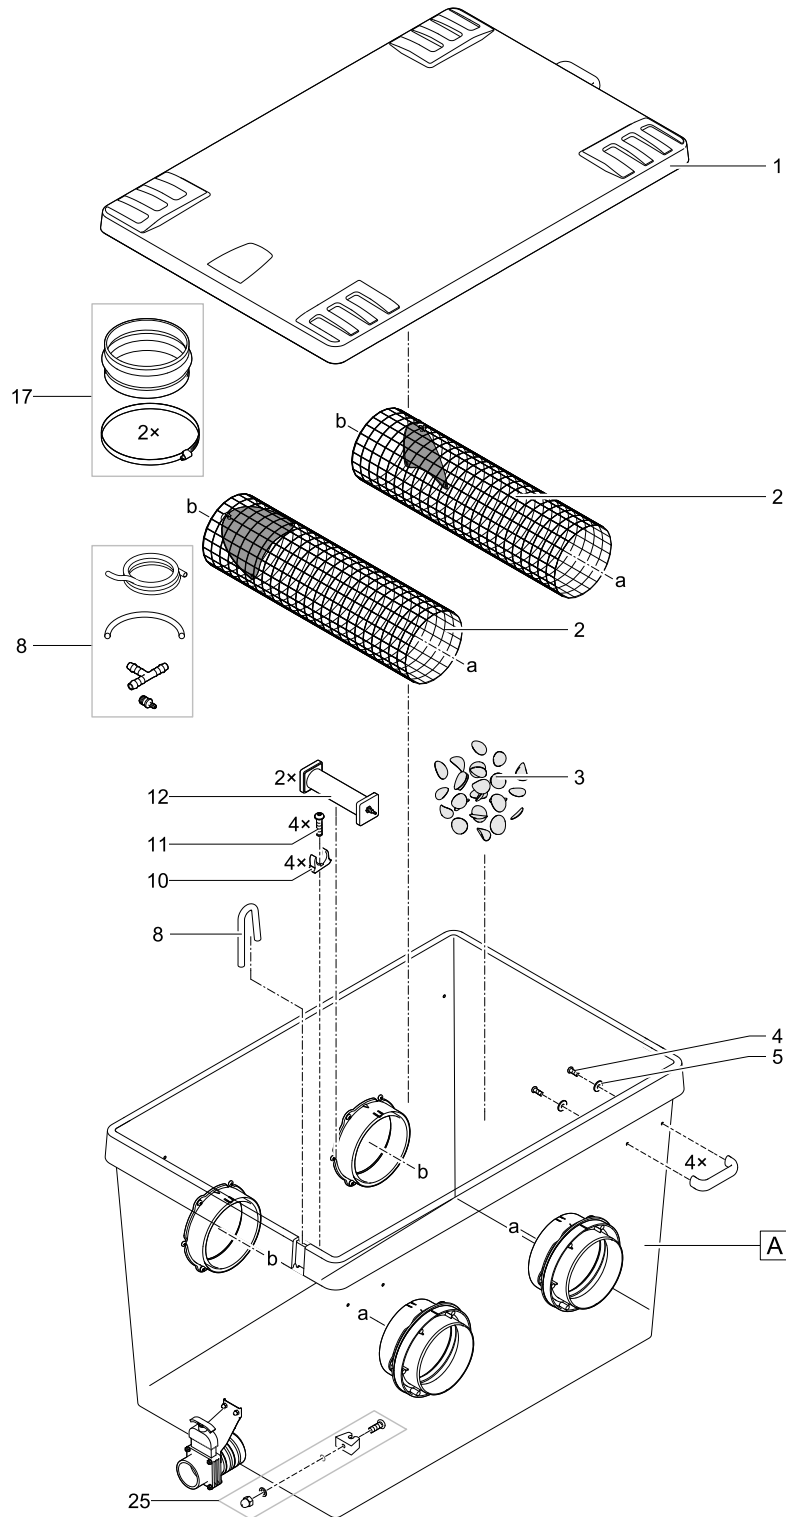

Item no.	Product
73367	ProfiClear Premium XL Moving Bed
76557	ProfiClear Premium XL Moving Bed Hel-X